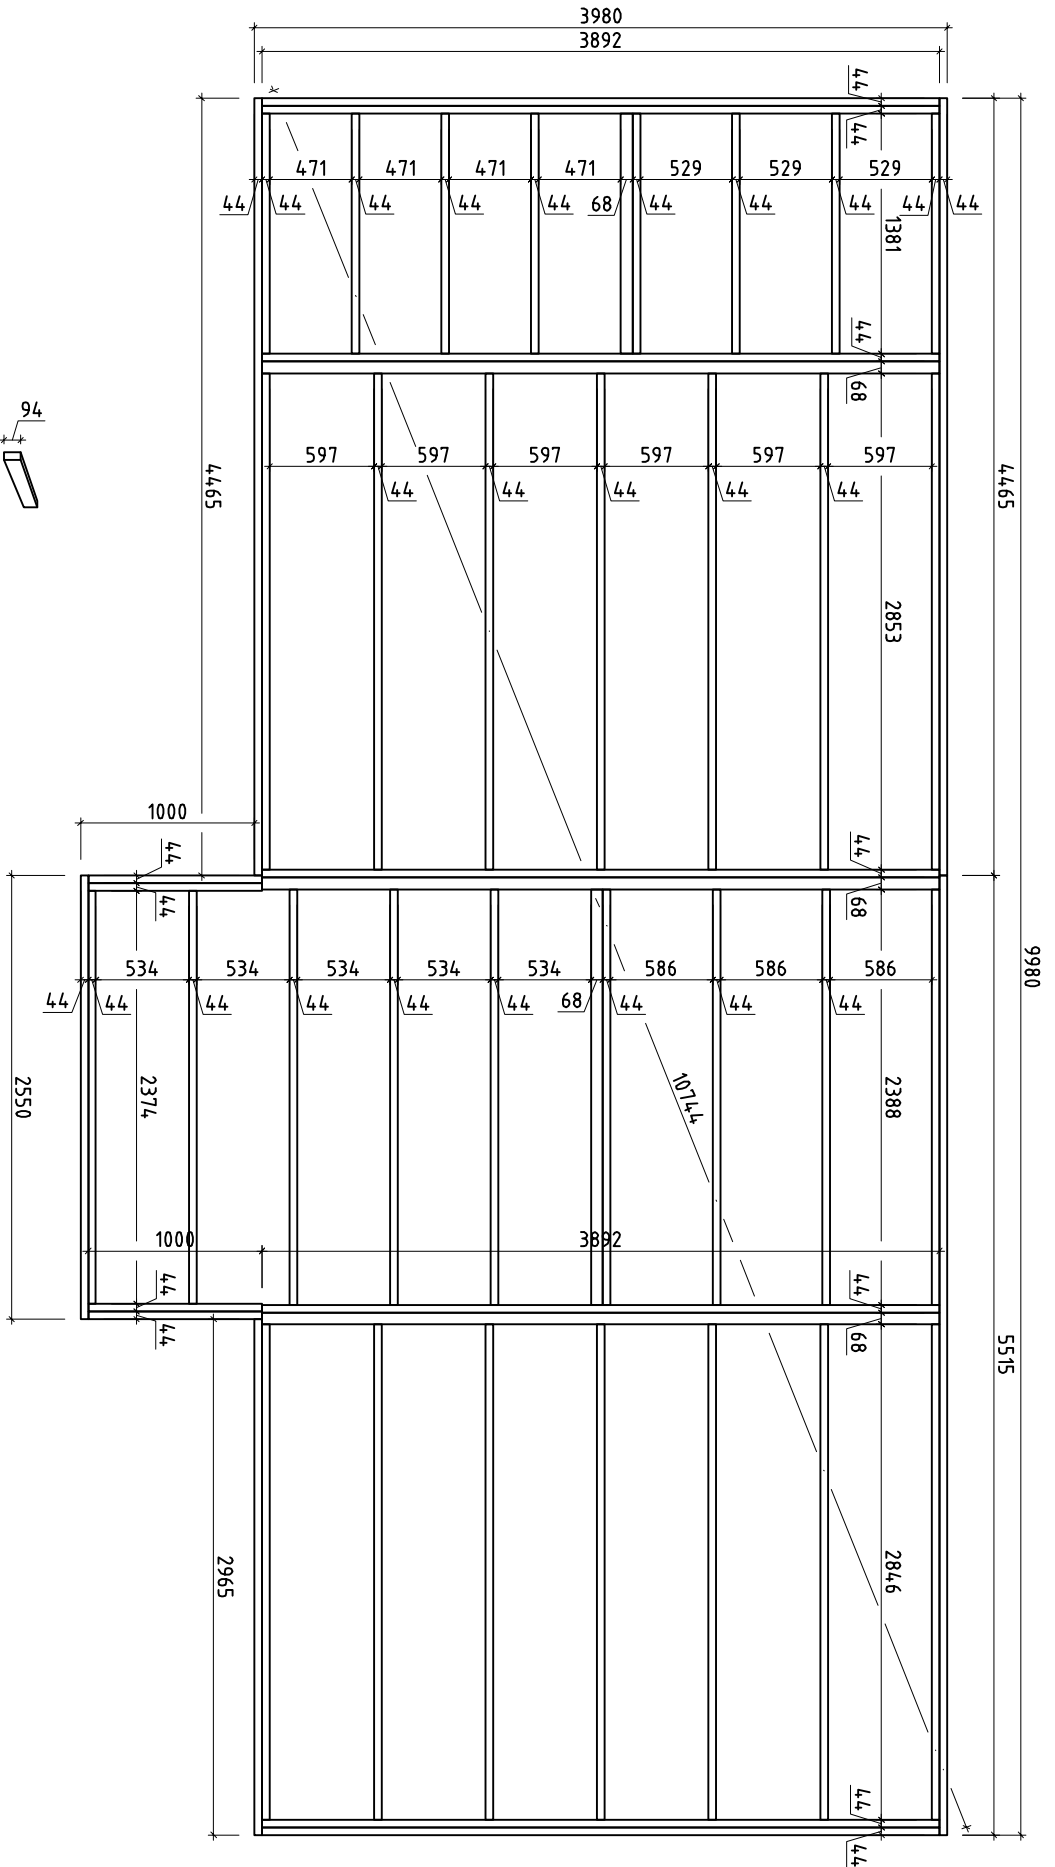

Name	Special 420x1020 70 (HG 16087)	
Zeichnung/Drawing	Grundplan/Plan	
Profil/Profile	7x13.5	Datum/Date
		30.08.2016

Name	Special 420x1020 70 (HG 16087)	
Zeichnung/Drawing	Lagerholzplan/Foundation plan	
Profil/Profile	7x13.5	Datum/Date
		30.08.2016