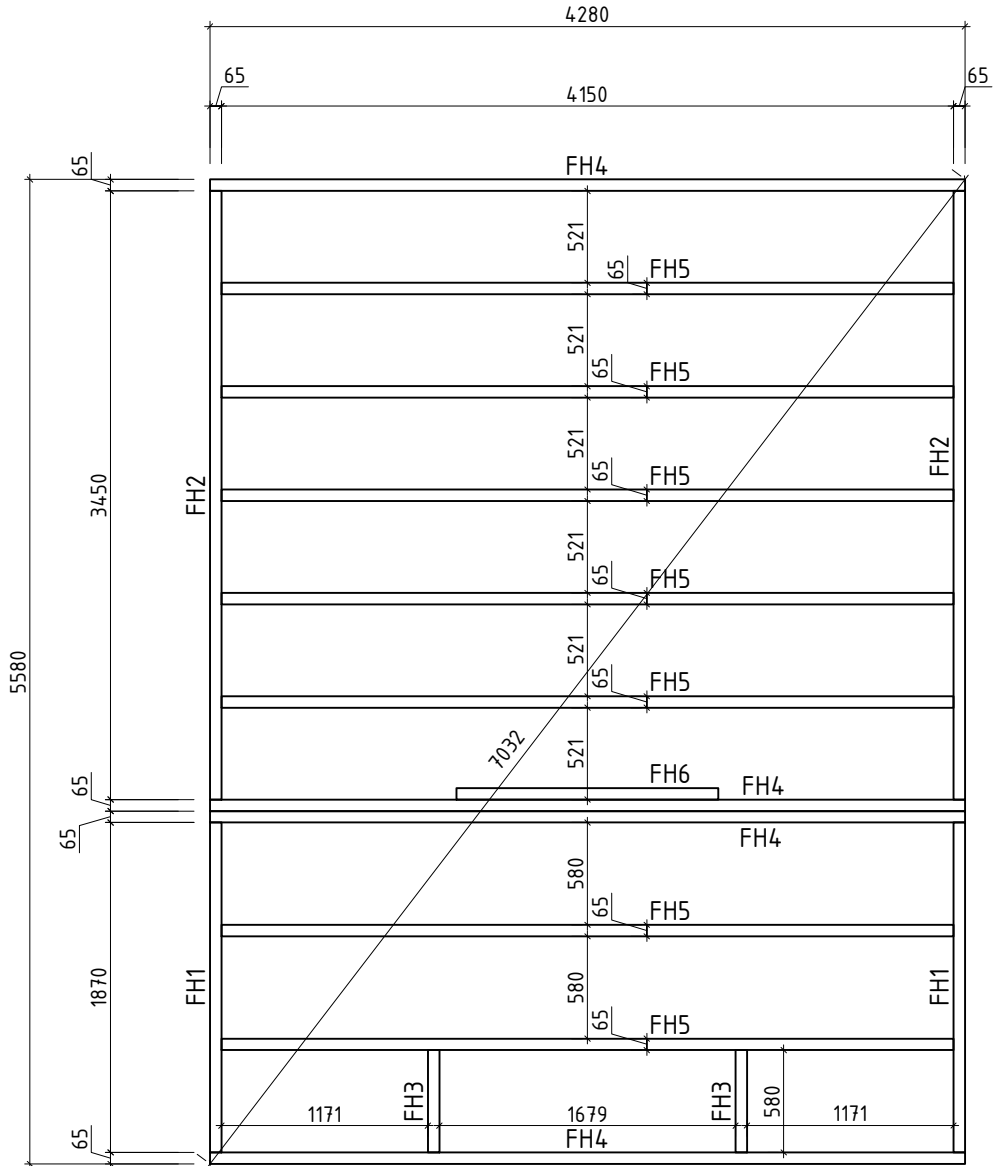

Name	Henry 450x380+Terr_44		
Zeichnung/Drawing	Grundplan Plan		
Blatt/Sheet	Profil/Profile	Datum/Date	
	4.4x13.5	17.06.2016	

Name	Henry 450x380+Terr_44		
Zeichnung/Drawing	Lagerholzplan Foundation beams		
Blatt/Sheet	Profil/Profile	4.4x13.5	Datum/Date
			17.06.2016