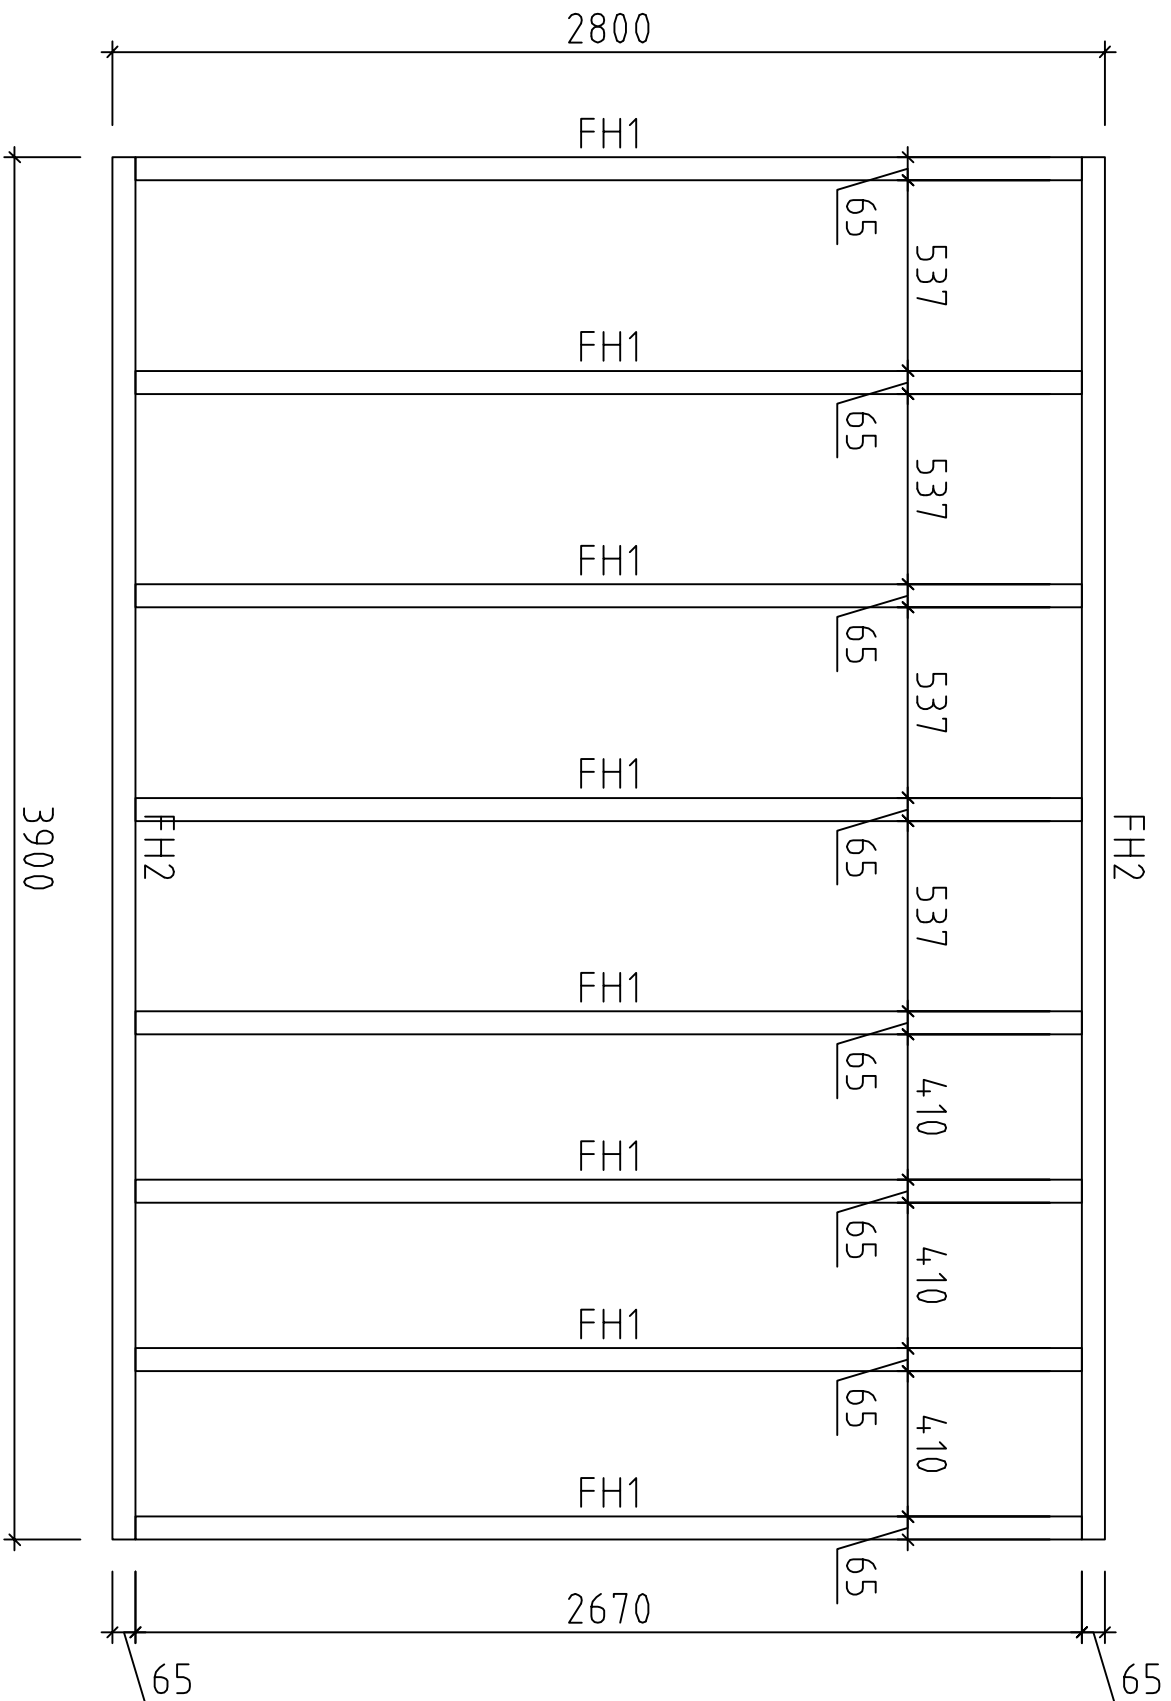

Name		Otto 4.10x300 28	
Zeichnung/Drawing		Grundplan/Plan	
Blatt/Sheet	2.8x11.4	Profil/Profile	2.8x11.4
		Datum/Date	16.07.2015

Name	Otto 4.10x300 28		
Zeichnung/Drawing	Lagerholzplan/Foundation plan		
Blatt/Sheet	Profil/Profile	Datum/Date	
	2.8x11.4	16.07.2015	