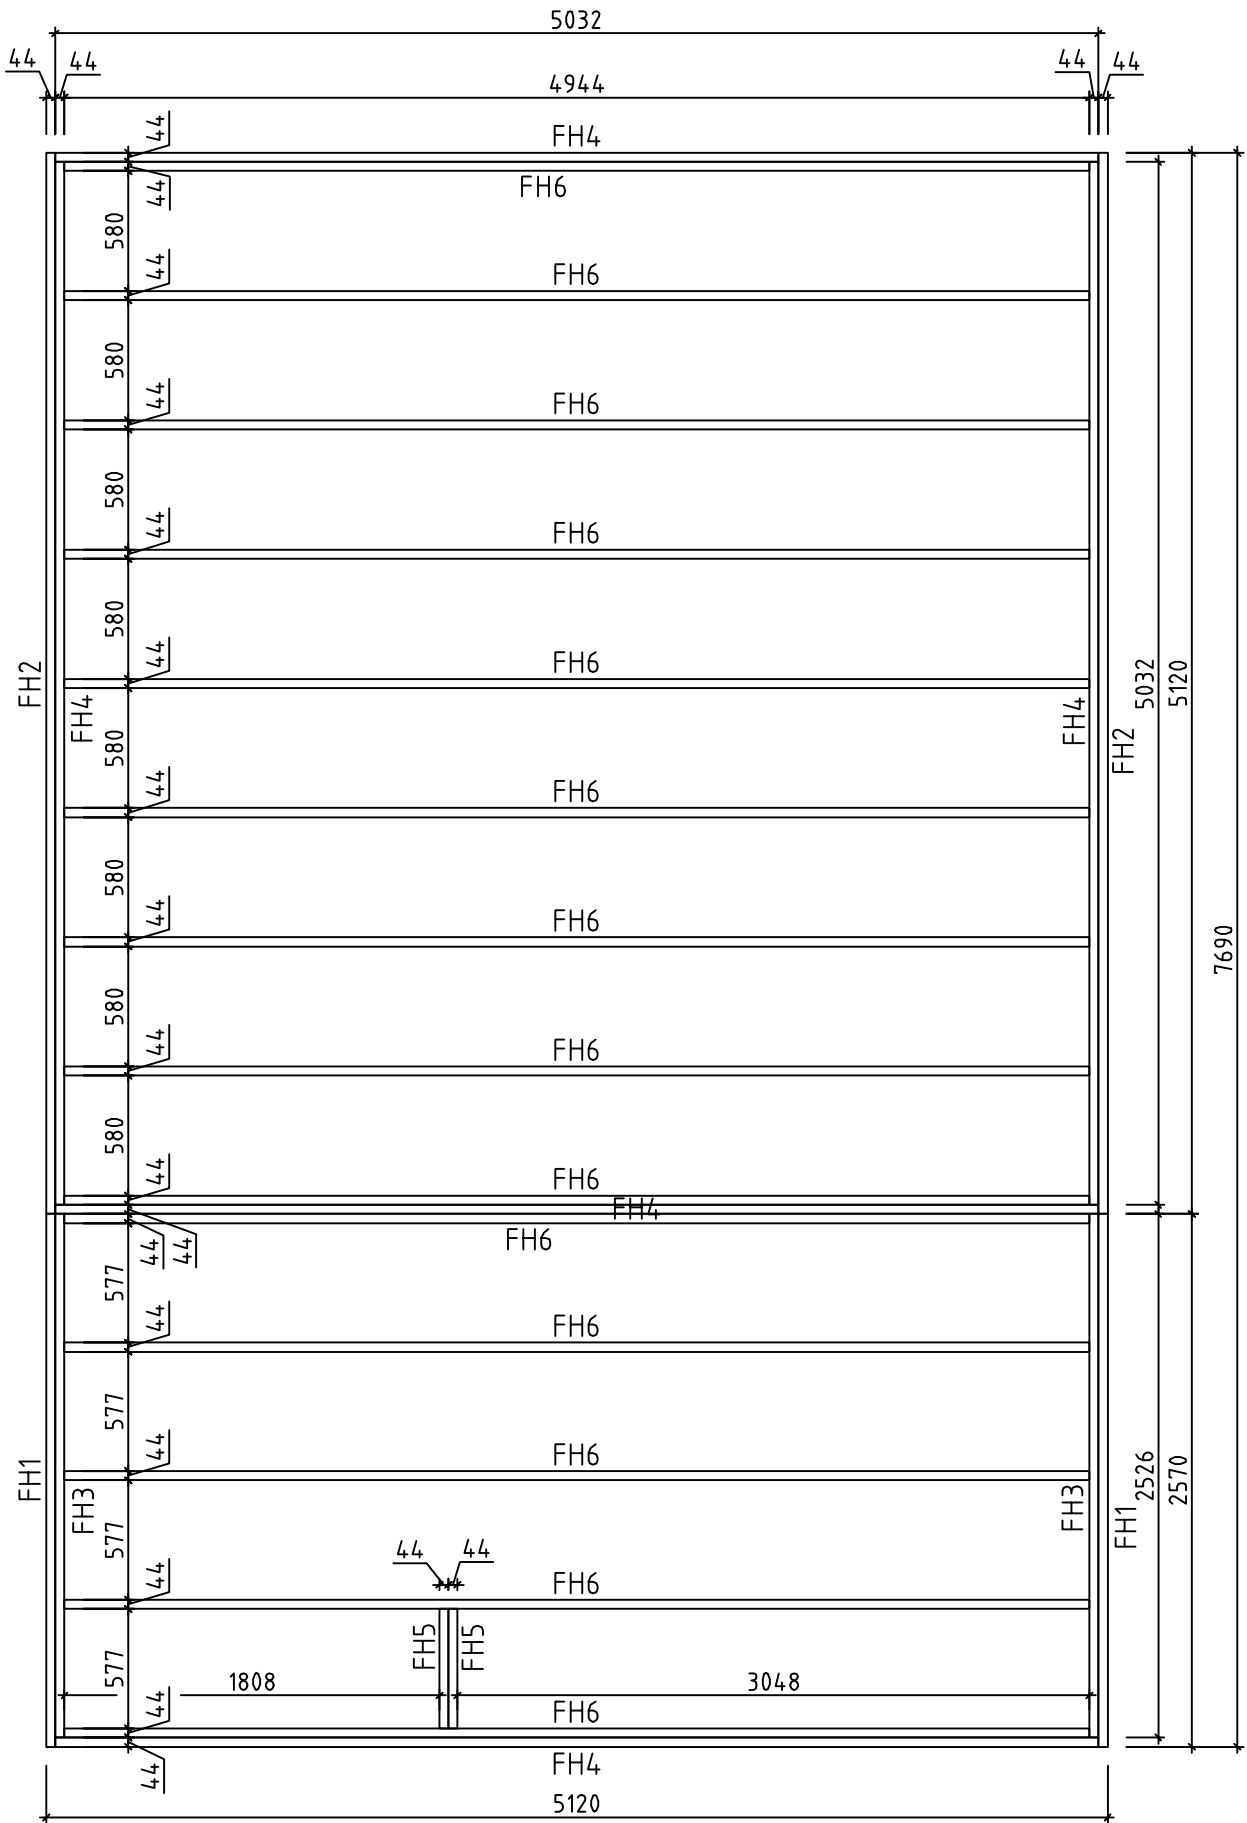

Nimi	Skara 534x534+VK 70		
Joonis	Põhijoonis	Klient	
Materjal	7x13.5	Kood	Kuup. 18.05.2015

Nimi	Skara 534x534+VK 70		
Joonis	Alustalade joonis	Klient	
Materjal	7x13.5	Kood	Kuup. 18.05.2015