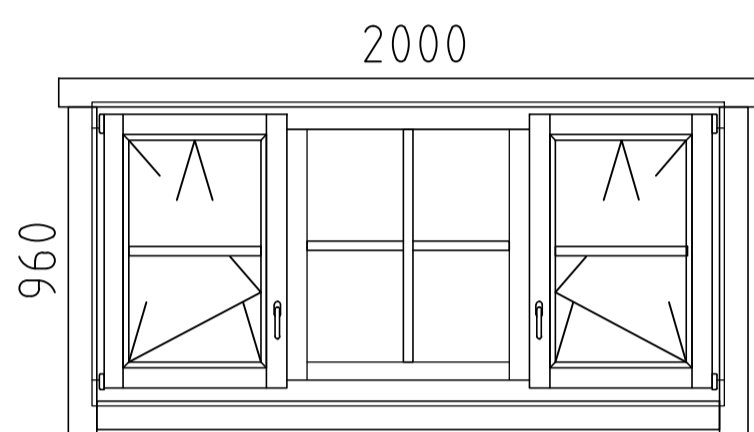

Akna ja ukse spetsifikatsioon

Skara 534x534+VK 70

AKEN 1498x960 IV68-4 1 tk.

Liistud aknale

L-1	18x90	L=1710mm	2 tk.
L-2	18x90	L=1470mm	4 tk.
L-3	18x90	L=1050mm	2 tk.

AKEN 2000x960 IV68-14 1 tk.

Liistud aknale