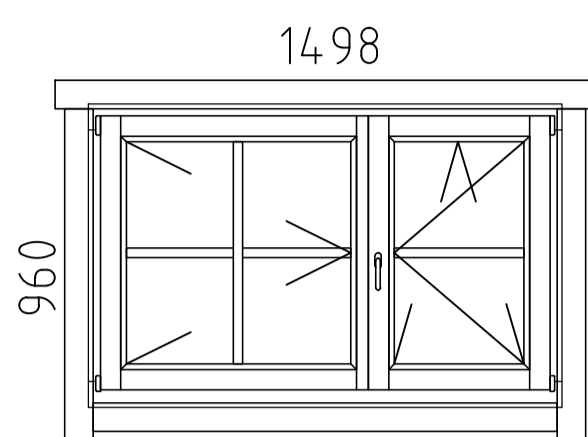

Pos	Spetsifikatsioon Skara 534x534+VK 70	tk.	Profiil (mm)	Pikkus (mm)
026		2	70x135	3270
027		7	70x135	3210
028		1	70x135	3210
029		2	70x135	2870
030		1	70x135	2835
031		1	70x135	2835
032		1	70x68	2835
033		2	70x135	2727
034		1	70x135	2727
035		2	70x68	2520
036		2	70x135	2520
037		2	70x135	2520
038		2	70x68	2520
039		4	70x135	2400
040		2	70x135	2388
041		2	70x135	1818
042		1	70x135	1818
043		2	70x135	1791
044		1	70x135	1625
045		7	70x135	1625
046		6	70x135	1625
047		2	70x135	1536
048		3	70x125	909
049		7	70x135	896
050		2	70x135	770

Pos	Spetsifikatsioon Skara 534x534+VK 70		tk.	Profiil (mm)	Pikkus (mm)
051			2	70x135	770
052			7	70x135	726
053			2	70x135	670
054			2	70x135	670
055			2	70x135	500
056			2	70x135	500
057			4	70x135	470
058			2	70x135	470
059			15	70x135	470
060			10	70x135	370
061			1	70x135	370
062			1	70x68	370
063			1	70x68	370
064			2	70x135	300
FH2	ALUSTALAD (immutatud)		2	44x94	5120
FH4	ALUSTALAD (immutatud)		5	44x94	5032
FH6	ALUSTALAD (immutatud)		14	44x94	4944
FH1	ALUSTALAD (immutatud)		2	44x94	2570
FH3	ALUSTALAD (immutatud)		2	44x94	2526
FH5	ALUSTALAD (immutatud)		2	44x94	576
HL3	KÄSIPUUD		1	145x45	3465
HL1	KÄSIPUUD		2	145x45	2590
HL2	KÄSIPUUD		2	145x45	410
	KATUSELAUAD		146+2	113x18	2980
	PÕRANDALAUAD		45+1	113x28	4995
Kood	Skara 534x534+VK 70	Materjal	File	Skara B 534x534+VK 70.dwg	Leht 3/5

Akna ja ukse spetsifikatsioon

Skara 534x534+VK 70

AKEN 1498x960 IV68-4 1 tk.

Liistud aknale

L-1	18x90	L=1710mm	2 tk.
L-2	18x90	L=1470mm	4 tk.
L-3	18x90	L=1050mm	2 tk.

AKEN 2000x960 IV68-14 1 tk.

Liistud aknale

L-1	18x90	L=2210mm	2 tk.
L-2	18x90	L=1050mm	4 tk.
L-3	18x90	L=1970mm	2 tk.

UKS 1540x2080 12_SH 1 tk. paremakäeline

Liistud uksele

L-1	18x90	L=1780mm	2 tk.
L-2	18x90	L=2080mm	4 tk. ✓