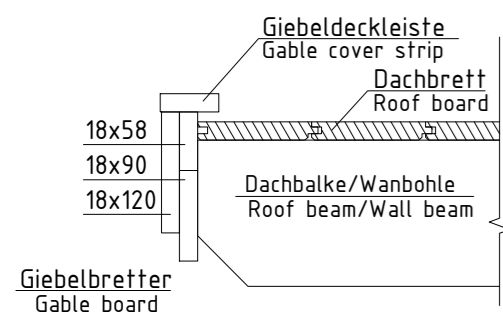

Name	Hansa Holiday A 595x1020+Terr/92		
Zeichnung/Drawing	WAND/WALL 1		
Profil/Profile	9.2x13.5	Datum/Date	06.02.2017