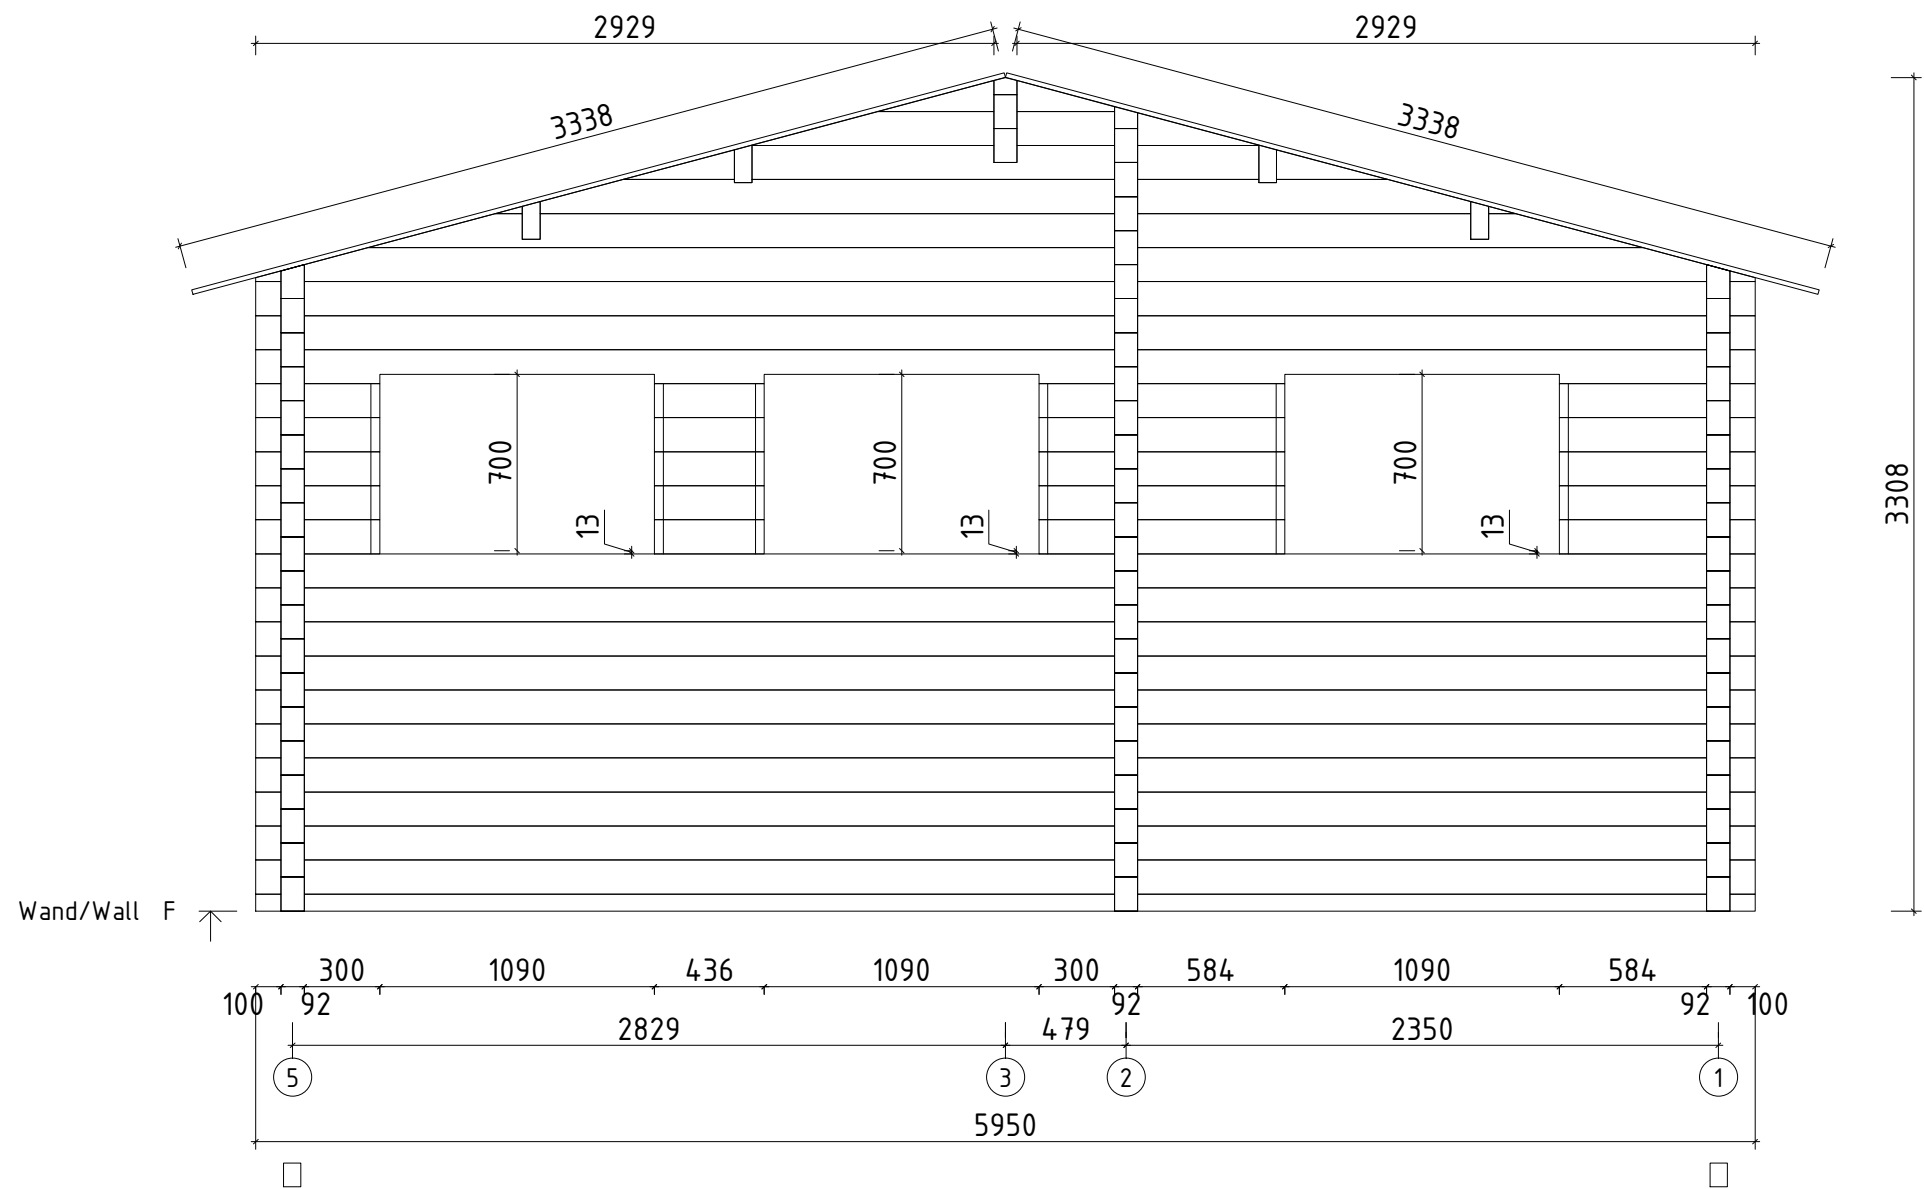

Wand/Wall F

Name	Hansa Holiday A 595x1020+Terr/92		
Zeichnung/Drawing	WAND/WALL F		
Profil/Profile	9.2x13.5	Datum/Date	06.02.2017