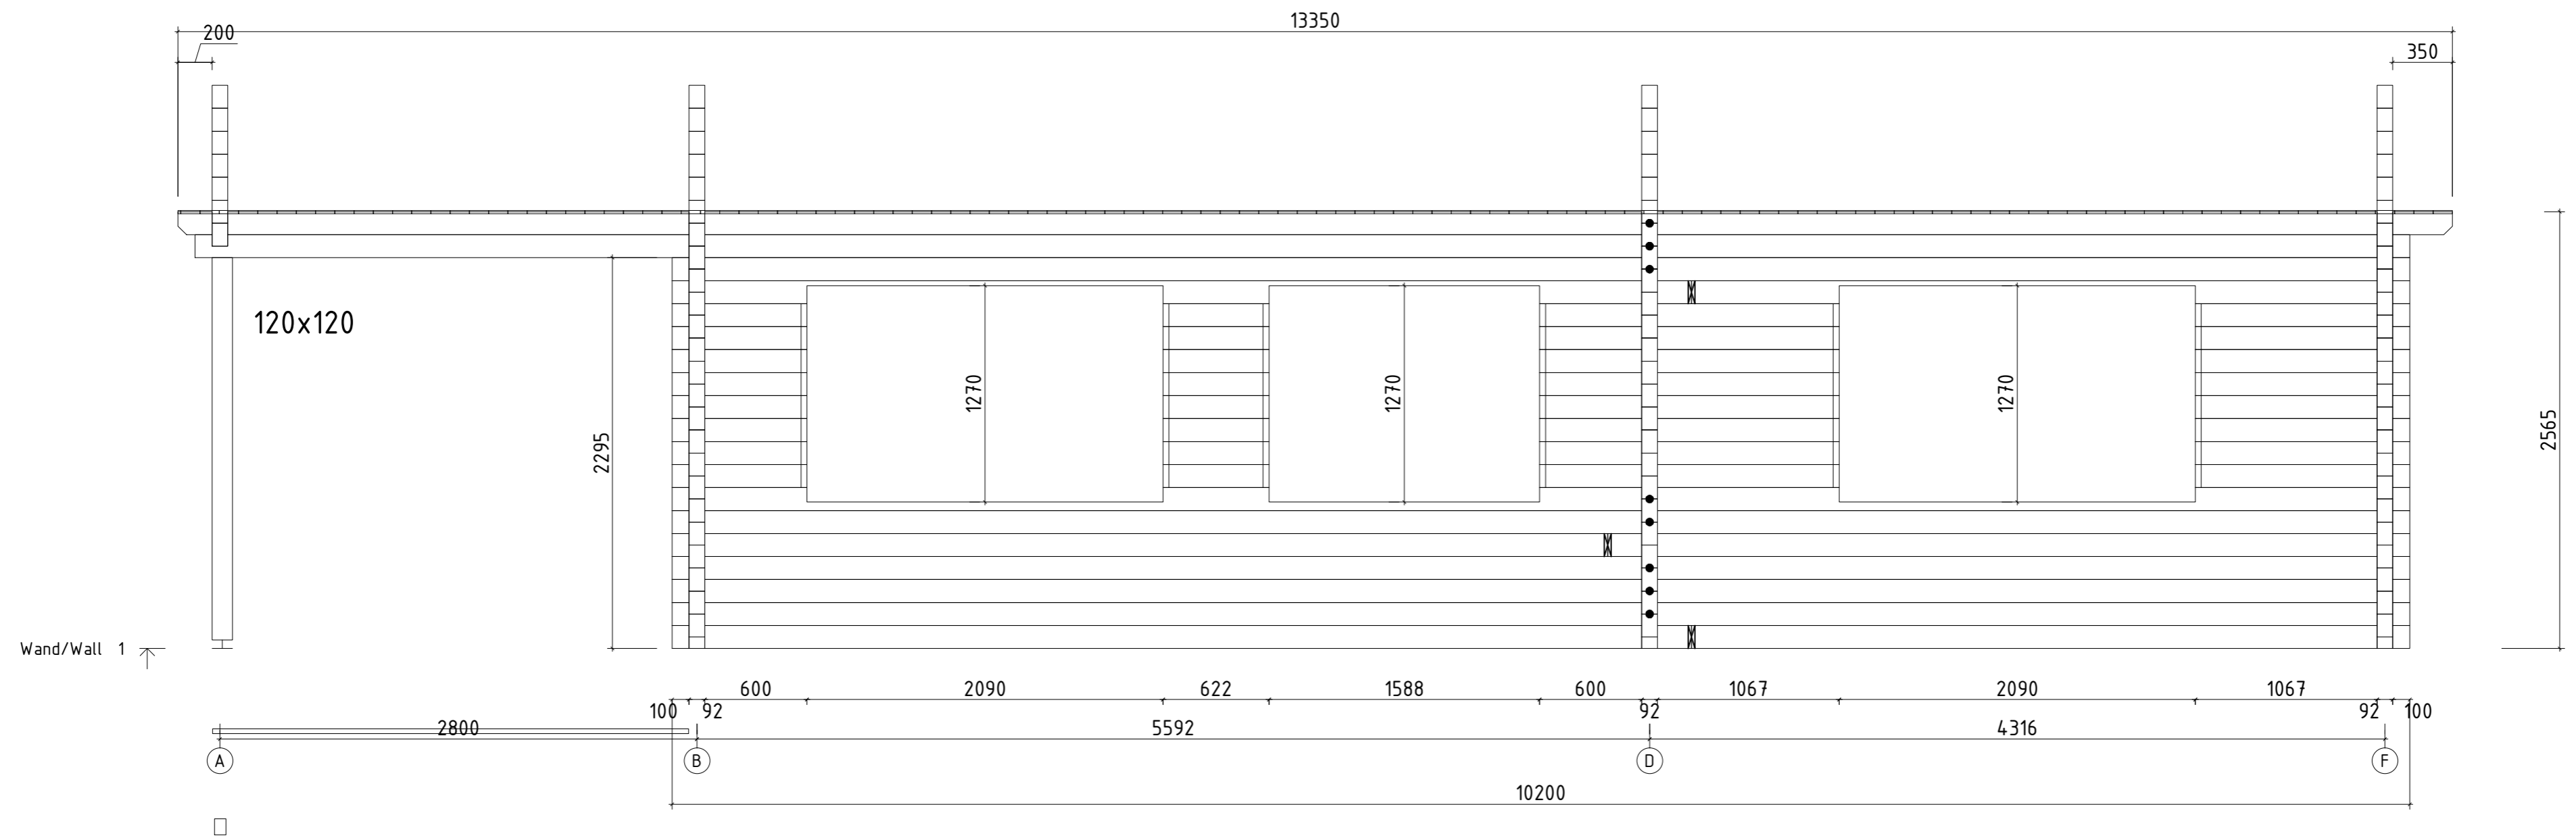

|                   |                                  |            |            |
|-------------------|----------------------------------|------------|------------|
| Name              | Hansa Holiday A 595x1020+Terr/92 |            |            |
| Zeichnung/Drawing | WAND/WALL D                      |            |            |
| Profil/Profile    | 9.2x13.5                         | Datum/Date | 06.02.2017 |

|                   |                                  |            |            |
|-------------------|----------------------------------|------------|------------|
| Name              | Hansa Holiday A 595x1020+Terr/92 |            |            |
| Zeichnung/Drawing | WAND/WALL E                      |            |            |
| Profil/Profile    | 9.2x13.5                         | Datum/Date | 06.02.2017 |

Wand/Wall F

|                   |                                  |            |            |
|-------------------|----------------------------------|------------|------------|
| Name              | Hansa Holiday A 595x1020+Terr/92 |            |            |
| Zeichnung/Drawing | WAND/WALL F                      |            |            |
| Profil/Profile    | 9.2x13.5                         | Datum/Date | 06.02.2017 |

Wand/Wall 4 ↗

|                   |                                  |            |            |
|-------------------|----------------------------------|------------|------------|
| Name              | Hansa Holiday A 595x1020+Terr/92 |            |            |
| Zeichnung/Drawing | WAND/WALL 4                      |            |            |
| Profil/Profile    | 9.2x13.5                         | Datum/Date | 06.02.2017 |