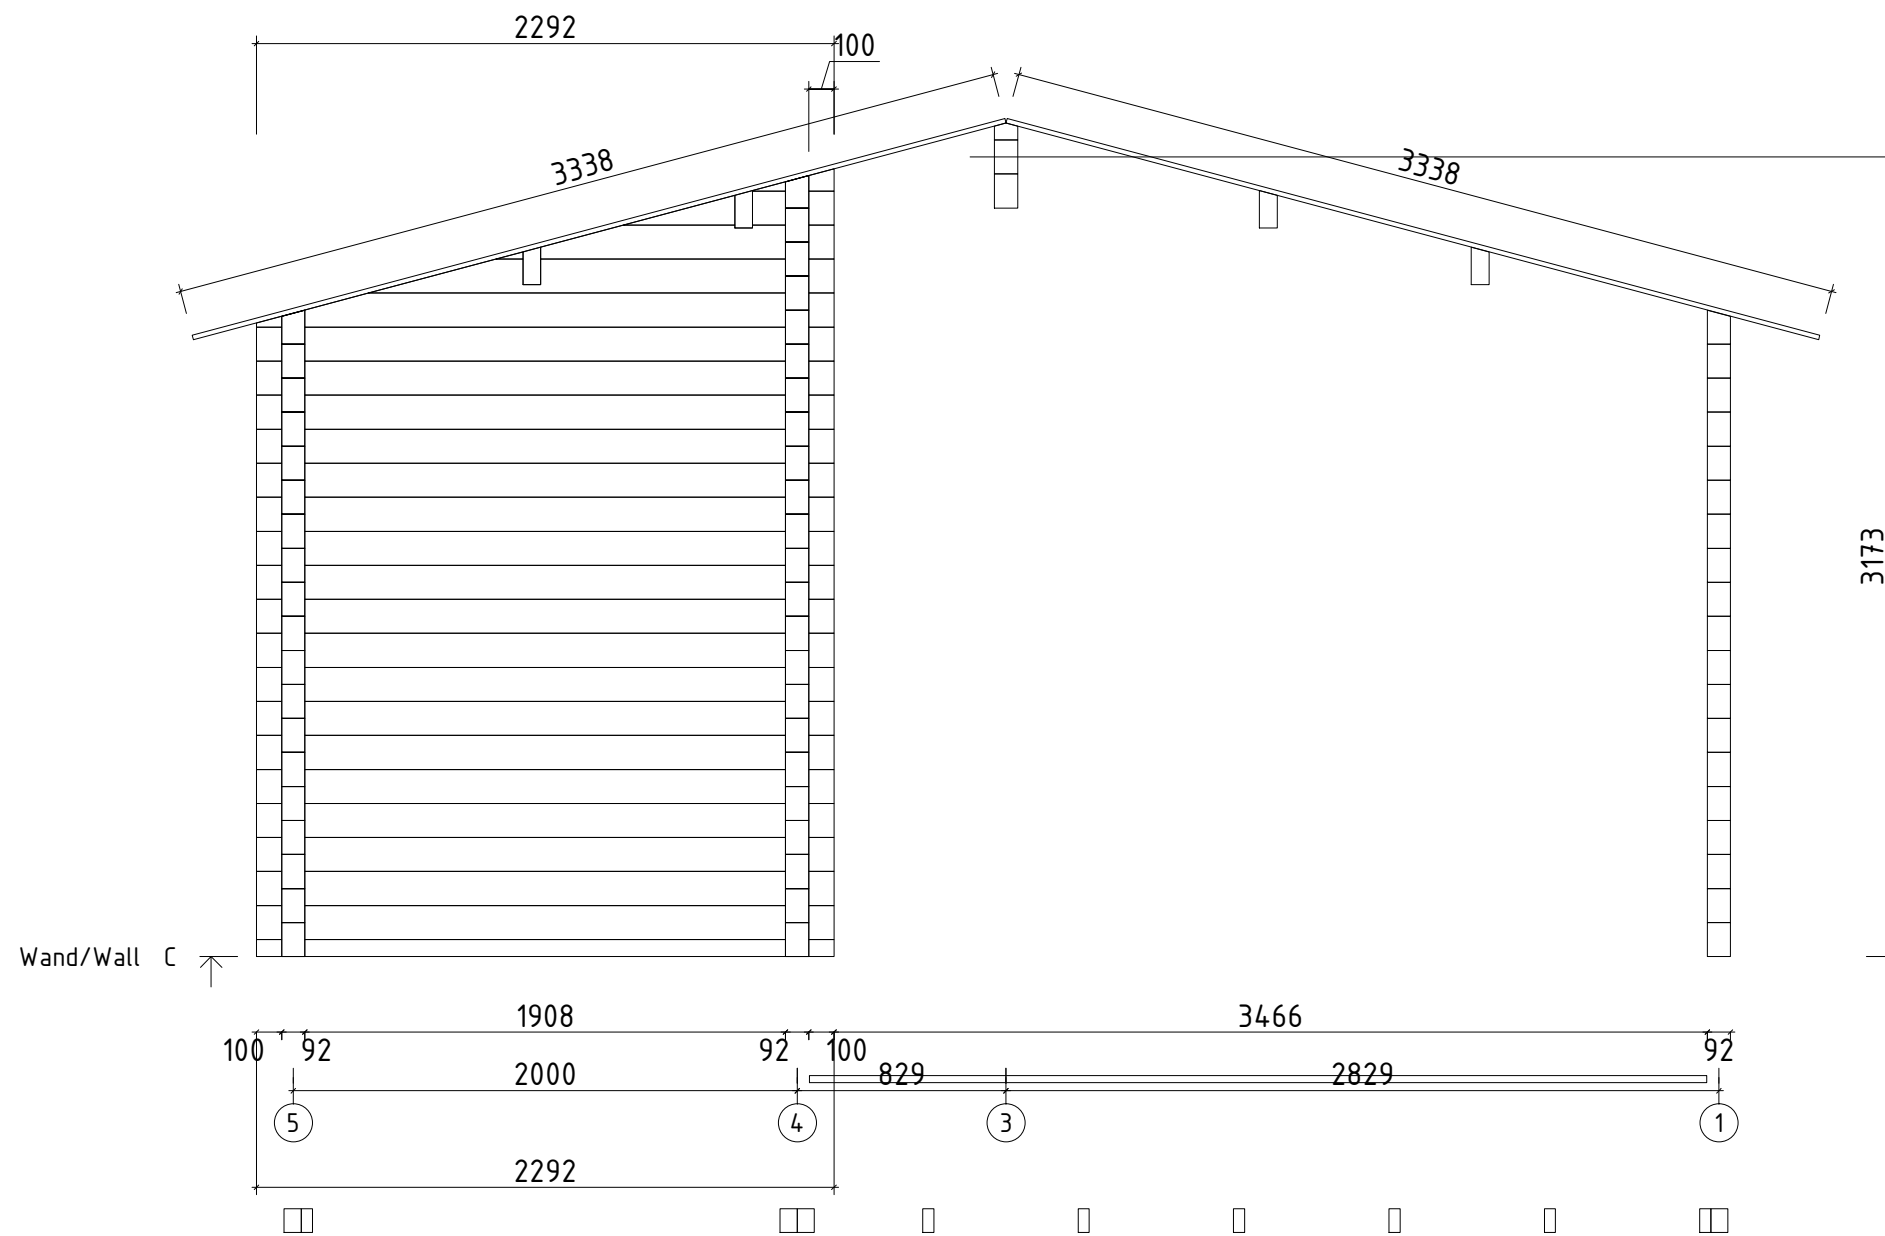

|                   |                                  |            |            |
|-------------------|----------------------------------|------------|------------|
| Name              | Hansa Holiday A 595x1020+Terr/92 |            |            |
| Zeichnung/Drawing | WAND/WALL A                      |            |            |
| Profil/Profile    | 9.2x13.5                         | Datum/Date | 06.02.2017 |

|                   |                                  |            |            |
|-------------------|----------------------------------|------------|------------|
| Name              | Hansa Holiday A 595x1020+Terr/92 |            |            |
| Zeichnung/Drawing | WAND/WALL B                      |            |            |
| Profil/Profile    | 9.2x13.5                         | Datum/Date | 06.02.2017 |

|                   |                                  |            |            |
|-------------------|----------------------------------|------------|------------|
| Name              | Hansa Holiday A 595x1020+Terr/92 |            |            |
| Zeichnung/Drawing | WAND/WALL C                      |            |            |
| Profil/Profile    | 9.2x13.5                         | Datum/Date | 06.02.2017 |

|                   |                                  |            |            |
|-------------------|----------------------------------|------------|------------|
| Name              | Hansa Holiday A 595x1020+Terr/92 |            |            |
| Zeichnung/Drawing | WAND/WALL 5                      |            |            |
| Profil/Profile    | 9.2x13.5                         | Datum/Date | 06.02.2017 |