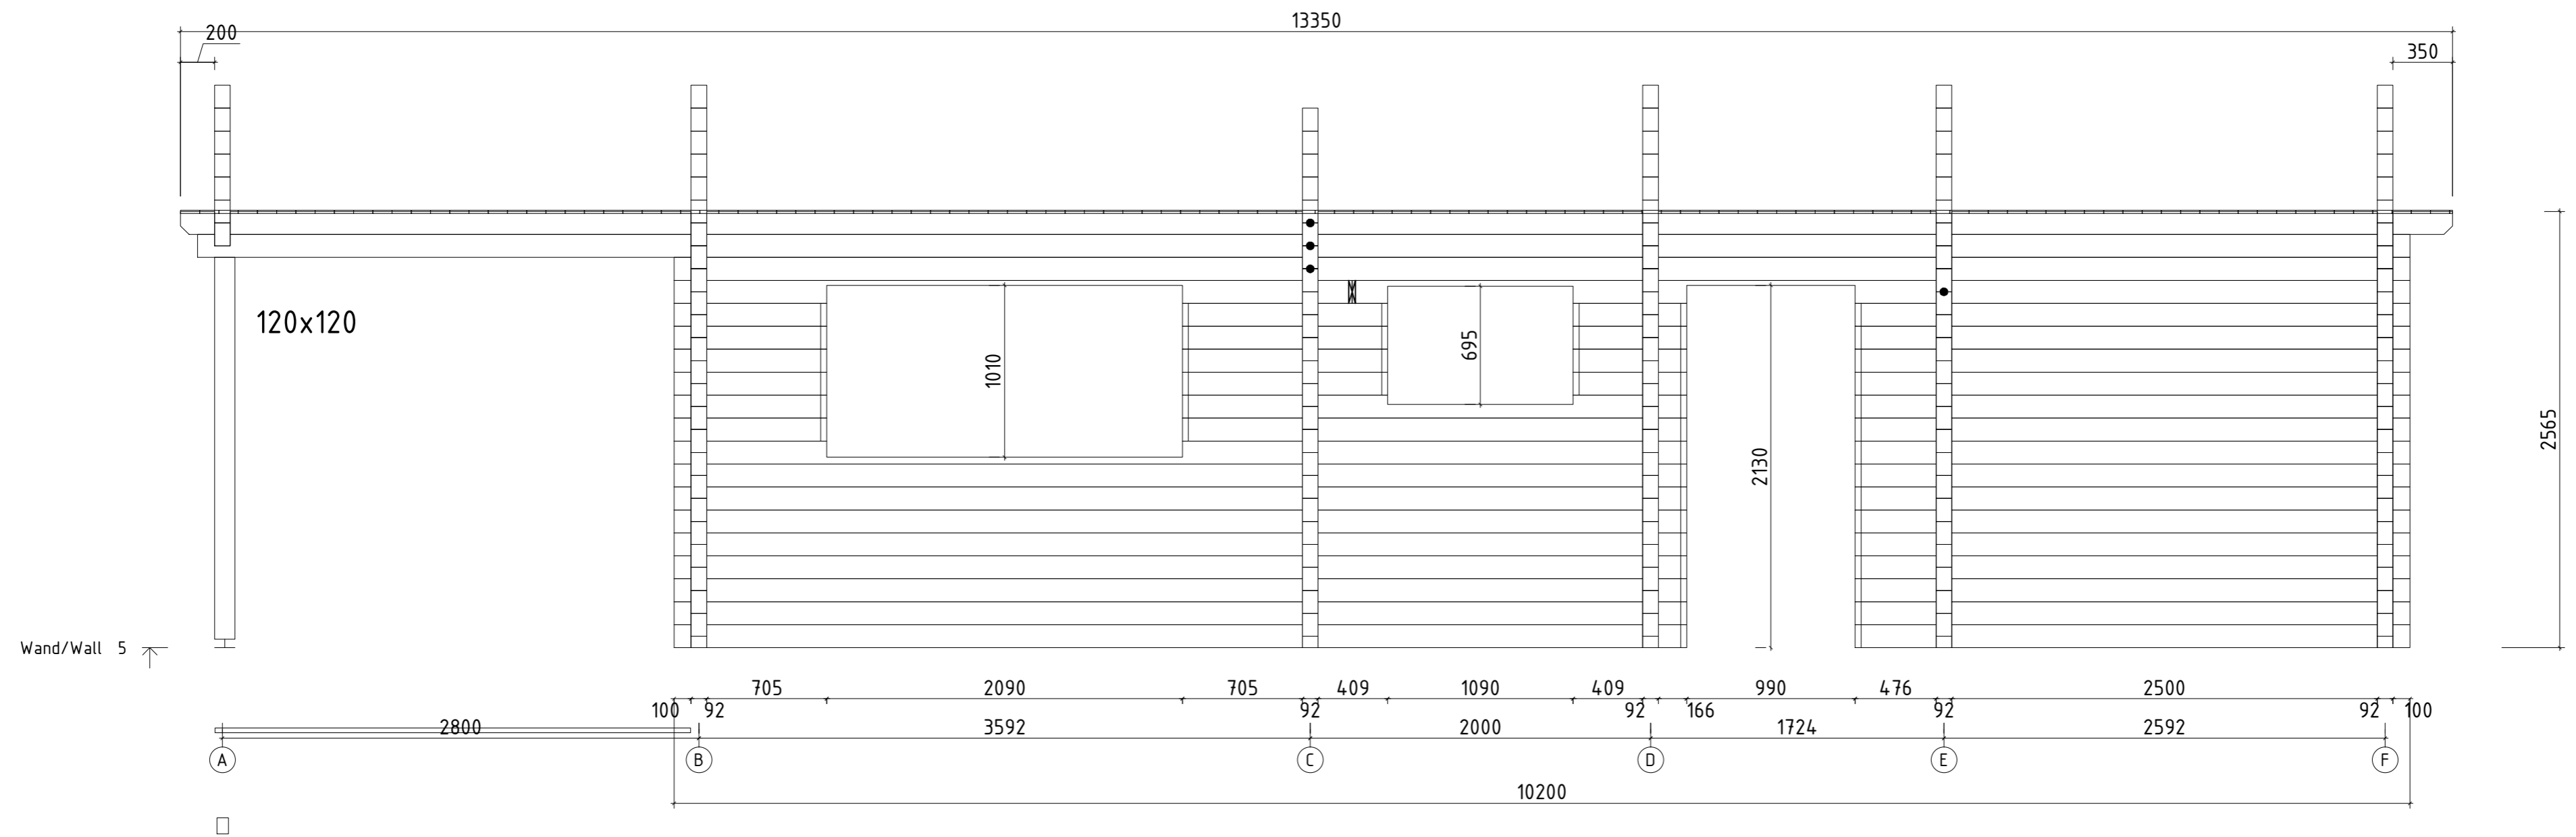

|                   |                                  |            |            |
|-------------------|----------------------------------|------------|------------|
| Name              | Hansa Holiday A 595x1020+Terr/92 |            |            |
| Zeichnung/Drawing | WAND/WALL 2                      |            |            |
| Profil/Profile    | 9.2x13.5                         | Datum/Date | 06.02.2017 |

Wand/Wall 3 ↗

|                   |                                  |            |            |
|-------------------|----------------------------------|------------|------------|
| Name              | Hansa Holiday A 595x1020+Terr/92 |            |            |
| Zeichnung/Drawing | WAND/WALL 3                      |            |            |
| Profil/Profile    | 9.2x13.5                         | Datum/Date | 06.02.2017 |

Wand/Wall 4 ↗

|                   |                                  |            |            |
|-------------------|----------------------------------|------------|------------|
| Name              | Hansa Holiday A 595x1020+Terr/92 |            |            |
| Zeichnung/Drawing | WAND/WALL 4                      |            |            |
| Profil/Profile    | 9.2x13.5                         | Datum/Date | 06.02.2017 |

|                   |                                  |            |            |
|-------------------|----------------------------------|------------|------------|
| Name              | Hansa Holiday A 595x1020+Terr/92 |            |            |
| Zeichnung/Drawing | WAND/WALL 5                      |            |            |
| Profil/Profile    | 9.2x13.5                         | Datum/Date | 06.02.2017 |