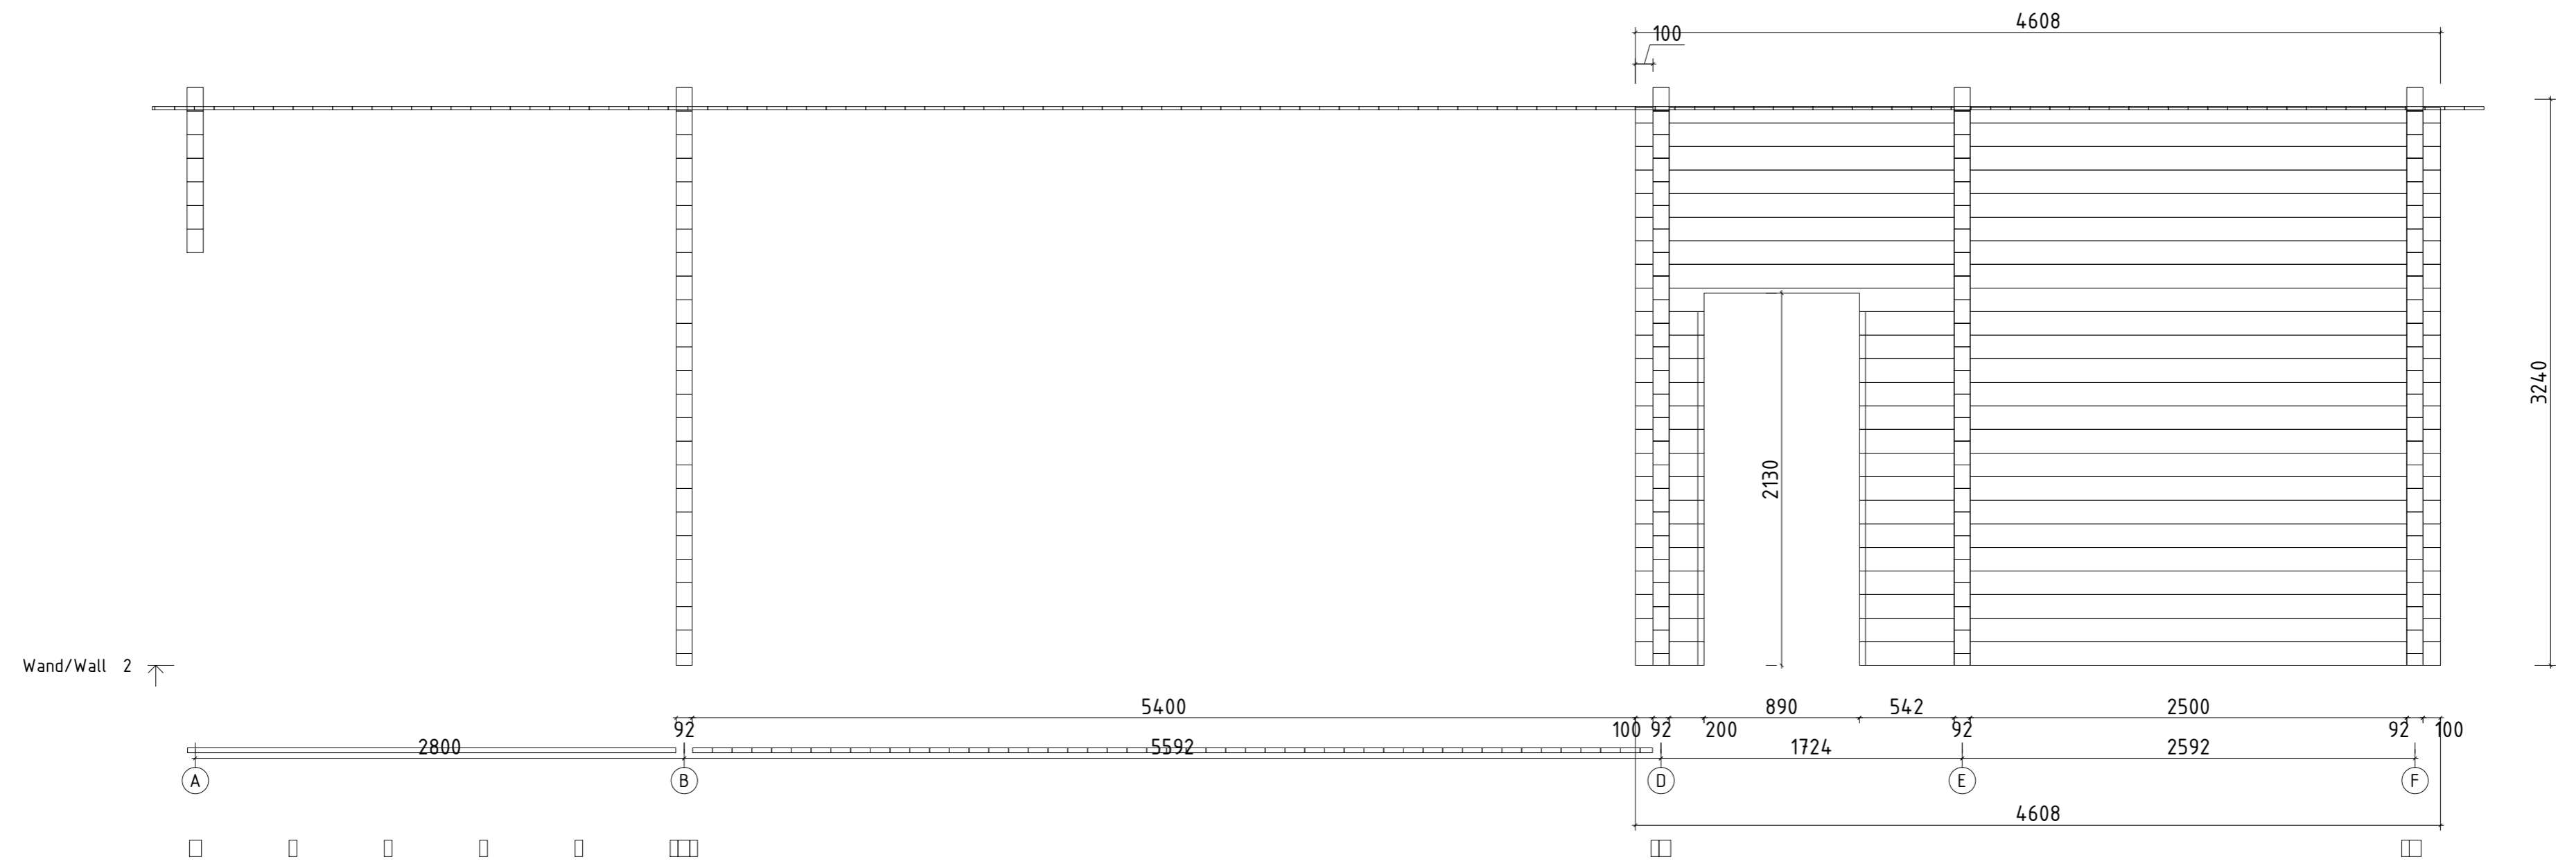

|                   |                                  |            |            |
|-------------------|----------------------------------|------------|------------|
| Name              | Hansa Holiday A 595x1020+Terr/92 |            |            |
| Zeichnung/Drawing | WAND/WALL D                      |            |            |
| Profil/Profile    | 9.2x13.5                         | Datum/Date | 06.02.2017 |

|                   |                                  |            |            |
|-------------------|----------------------------------|------------|------------|
| Name              | Hansa Holiday A 595x1020+Terr/92 |            |            |
| Zeichnung/Drawing | WAND/WALL E                      |            |            |
| Profil/Profile    | 9.2x13.5                         | Datum/Date | 06.02.2017 |

Wand/Wall F

|                   |                                  |            |            |
|-------------------|----------------------------------|------------|------------|
| Name              | Hansa Holiday A 595x1020+Terr/92 |            |            |
| Zeichnung/Drawing | WAND/WALL F                      |            |            |
| Profil/Profile    | 9.2x13.5                         | Datum/Date | 06.02.2017 |

|                   |                                  |            |            |
|-------------------|----------------------------------|------------|------------|
| Name              | Hansa Holiday A 595x1020+Terr/92 |            |            |
| Zeichnung/Drawing | WAND/WALL 2                      |            |            |
| Profil/Profile    | 9.2x13.5                         | Datum/Date | 06.02.2017 |