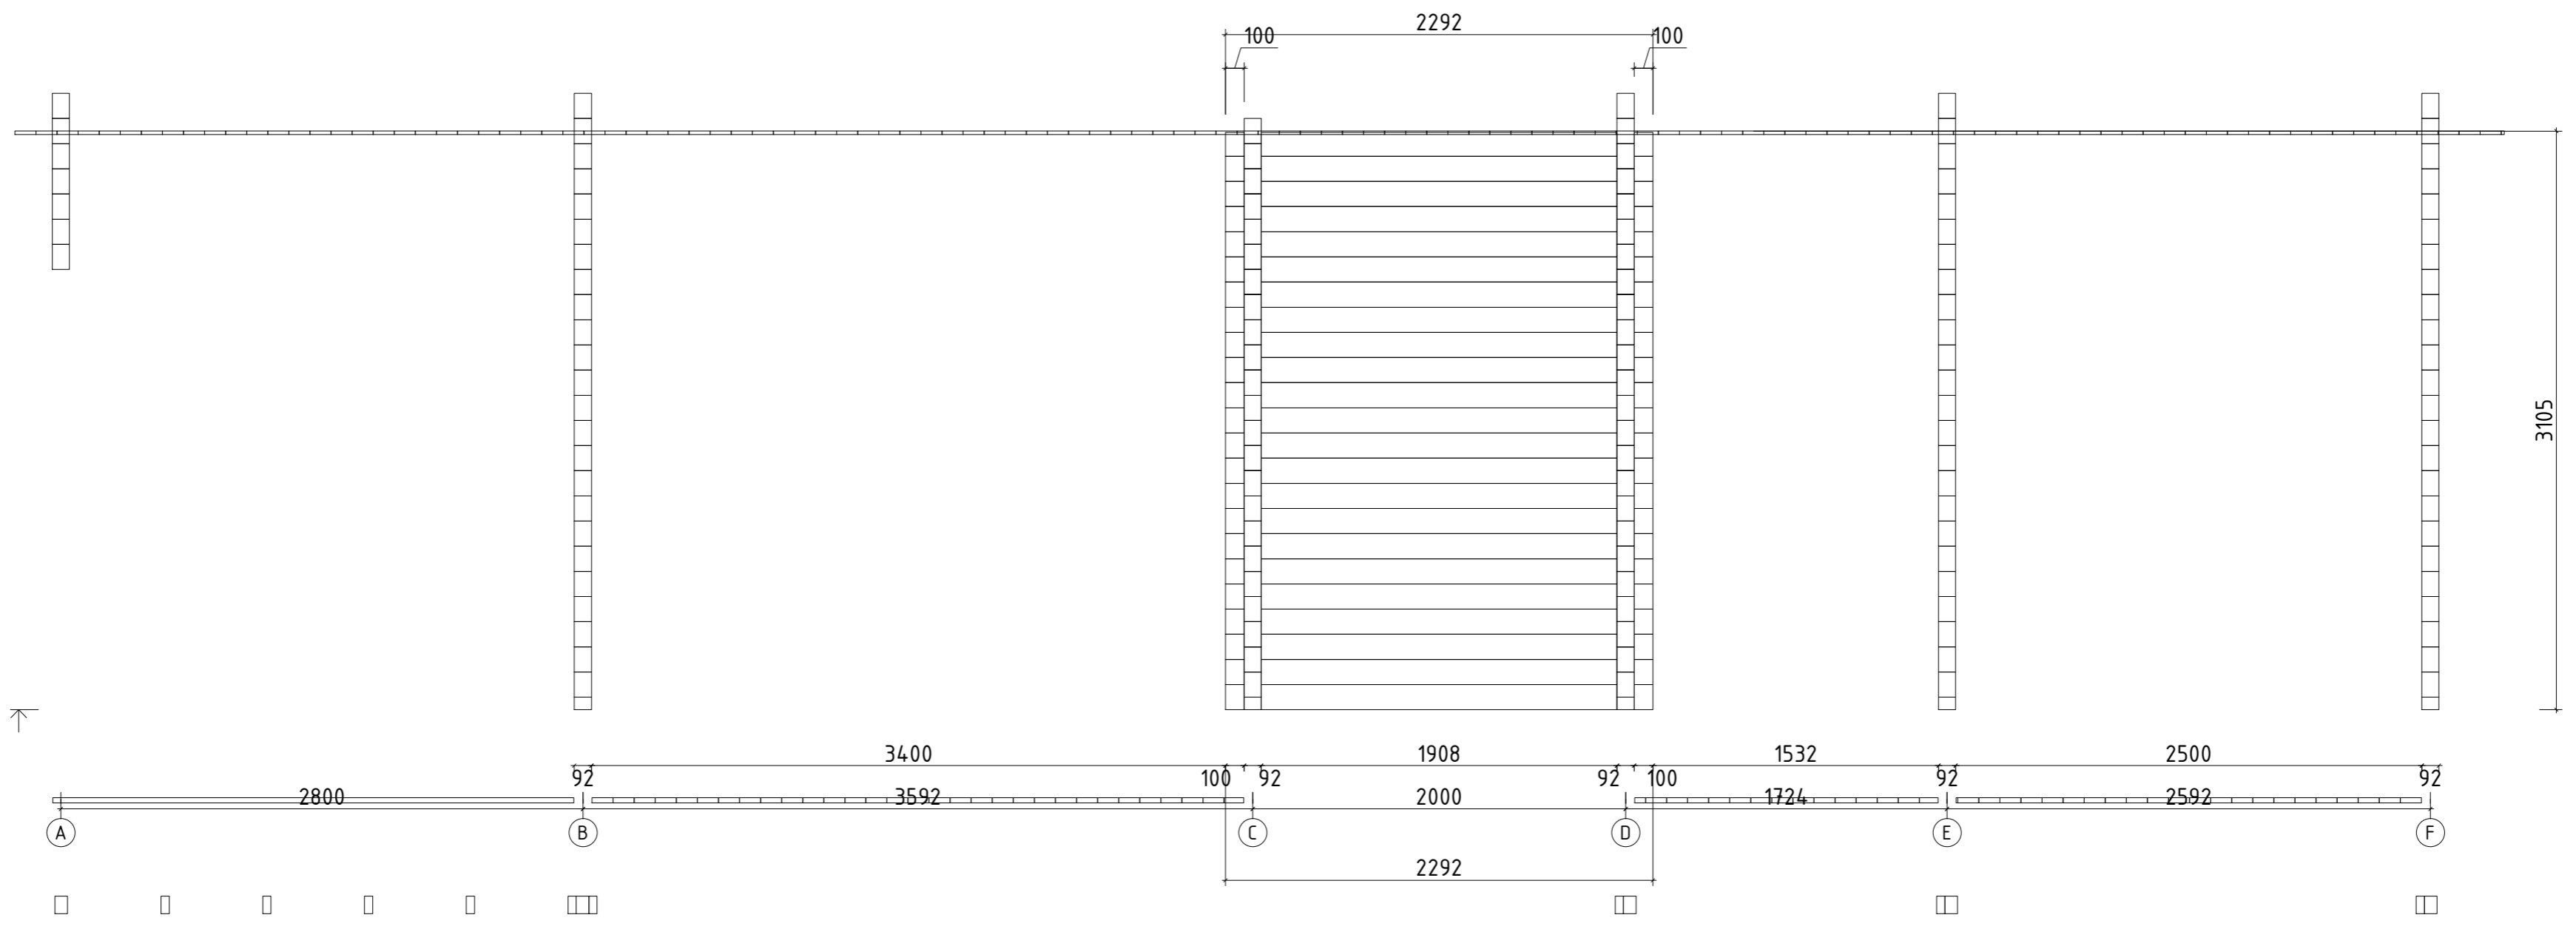

|                   |                                  |            |            |
|-------------------|----------------------------------|------------|------------|
| Name              | Hansa Holiday A 595x1020+Terr/92 |            |            |
| Zeichnung/Drawing | WAND/WALL 1                      |            |            |
| Profil/Profile    | 9.2x13.5                         | Datum/Date | 06.02.2017 |

|                   |                                  |            |            |
|-------------------|----------------------------------|------------|------------|
| Name              | Hansa Holiday A 595x1020+Terr/92 |            |            |
| Zeichnung/Drawing | WAND/WALL 2                      |            |            |
| Profil/Profile    | 9.2x13.5                         | Datum/Date | 06.02.2017 |

Wand/Wall 4 ↗

|                   |                                  |            |            |
|-------------------|----------------------------------|------------|------------|
| Name              | Hansa Holiday A 595x1020+Terr/92 |            |            |
| Zeichnung/Drawing | WAND/WALL 4                      |            |            |
| Profil/Profile    | 9.2x13.5                         | Datum/Date | 06.02.2017 |

|                   |                                  |            |            |
|-------------------|----------------------------------|------------|------------|
| Name              | Hansa Holiday A 595x1020+Terr/92 |            |            |
| Zeichnung/Drawing | WAND/WALL 5                      |            |            |
| Profil/Profile    | 9.2x13.5                         | Datum/Date | 06.02.2017 |