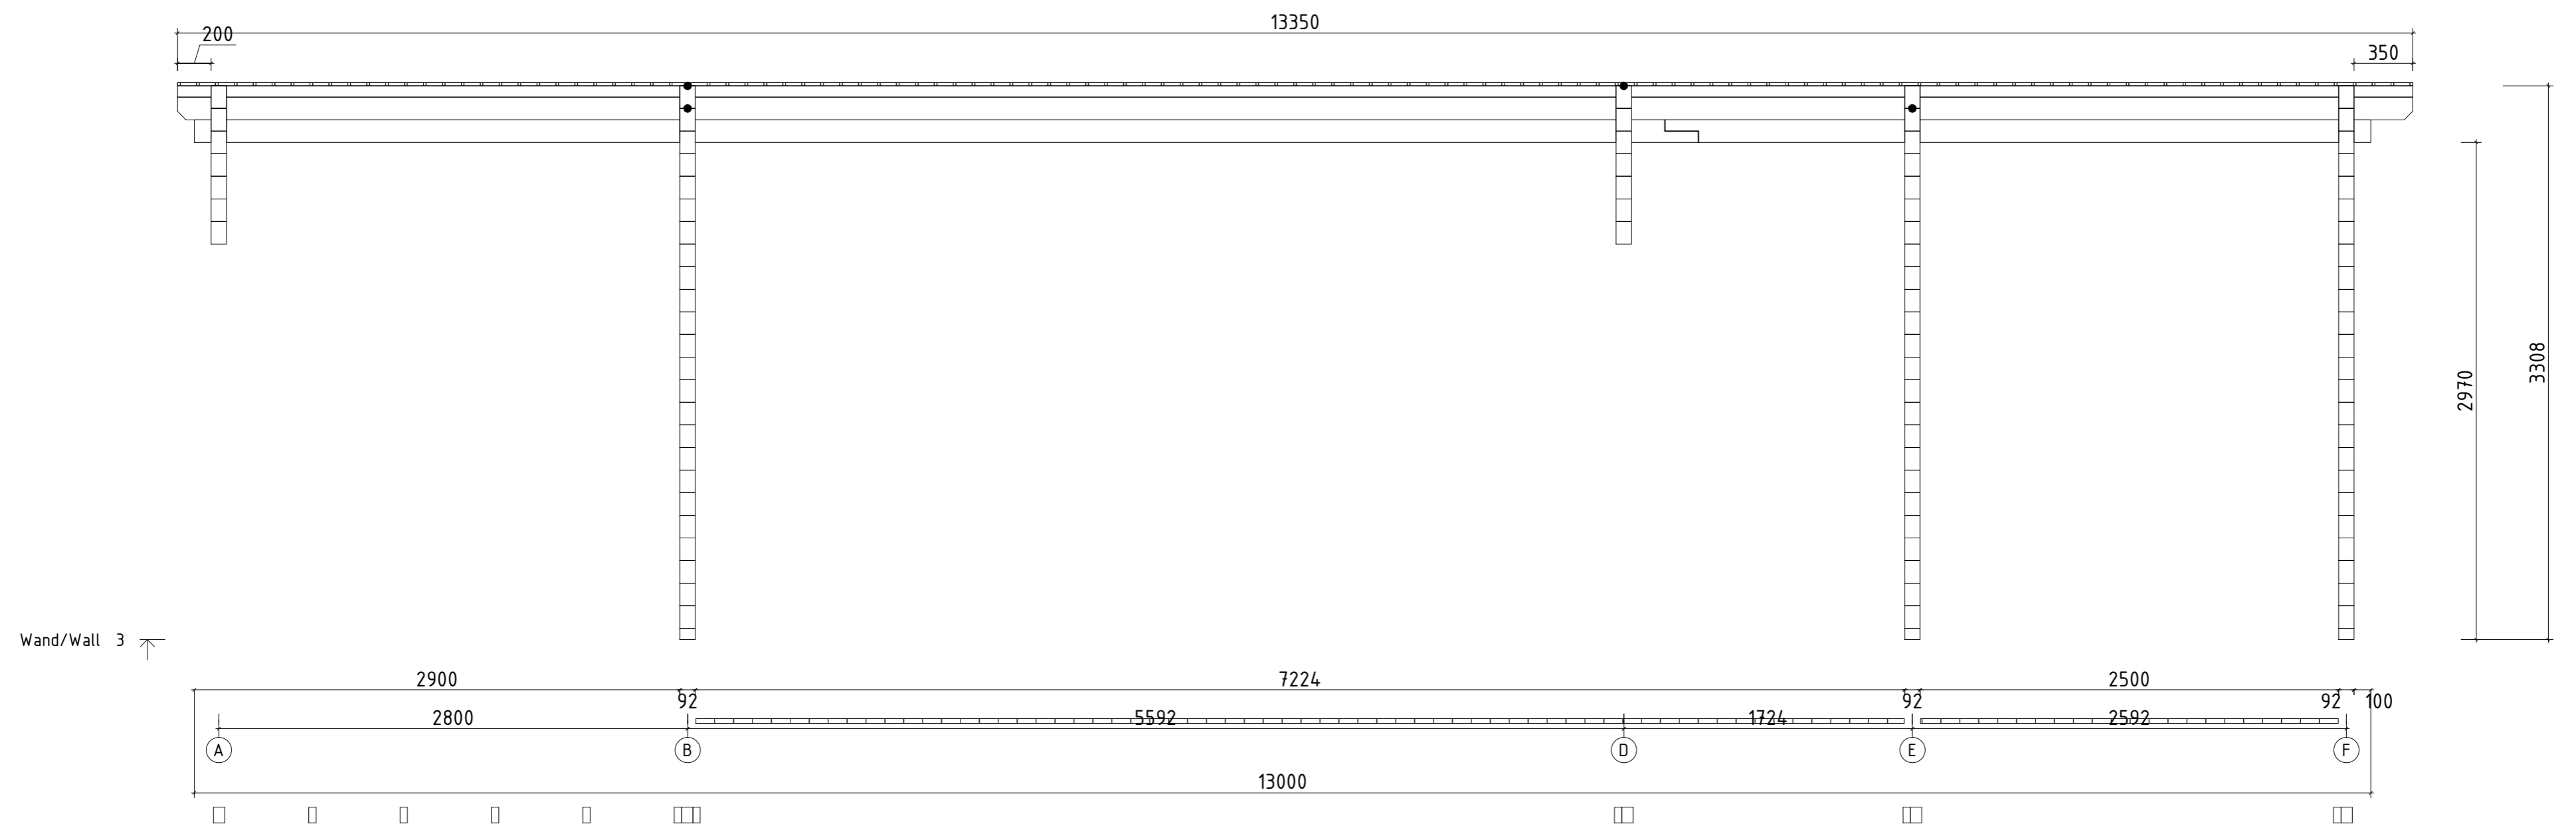

Wand/Wall F

|                   |                                  |            |            |
|-------------------|----------------------------------|------------|------------|
| Name              | Hansa Holiday A 595x1020+Terr/92 |            |            |
| Zeichnung/Drawing | WAND/WALL F                      |            |            |
| Profil/Profile    | 9.2x13.5                         | Datum/Date | 06.02.2017 |

|                   |                                  |            |            |
|-------------------|----------------------------------|------------|------------|
| Name              | Hansa Holiday A 595x1020+Terr/92 |            |            |
| Zeichnung/Drawing | WAND/WALL 1                      |            |            |
| Profil/Profile    | 9.2x13.5                         | Datum/Date | 06.02.2017 |

|                   |                                  |            |            |
|-------------------|----------------------------------|------------|------------|
| Name              | Hansa Holiday A 595x1020+Terr/92 |            |            |
| Zeichnung/Drawing | WAND/WALL 2                      |            |            |
| Profil/Profile    | 9.2x13.5                         | Datum/Date | 06.02.2017 |

|                   |                                  |            |            |
|-------------------|----------------------------------|------------|------------|
| Name              | Hansa Holiday A 595x1020+Terr/92 |            |            |
| Zeichnung/Drawing | WAND/WALL 5                      |            |            |
| Profil/Profile    | 9.2x13.5                         | Datum/Date | 06.02.2017 |