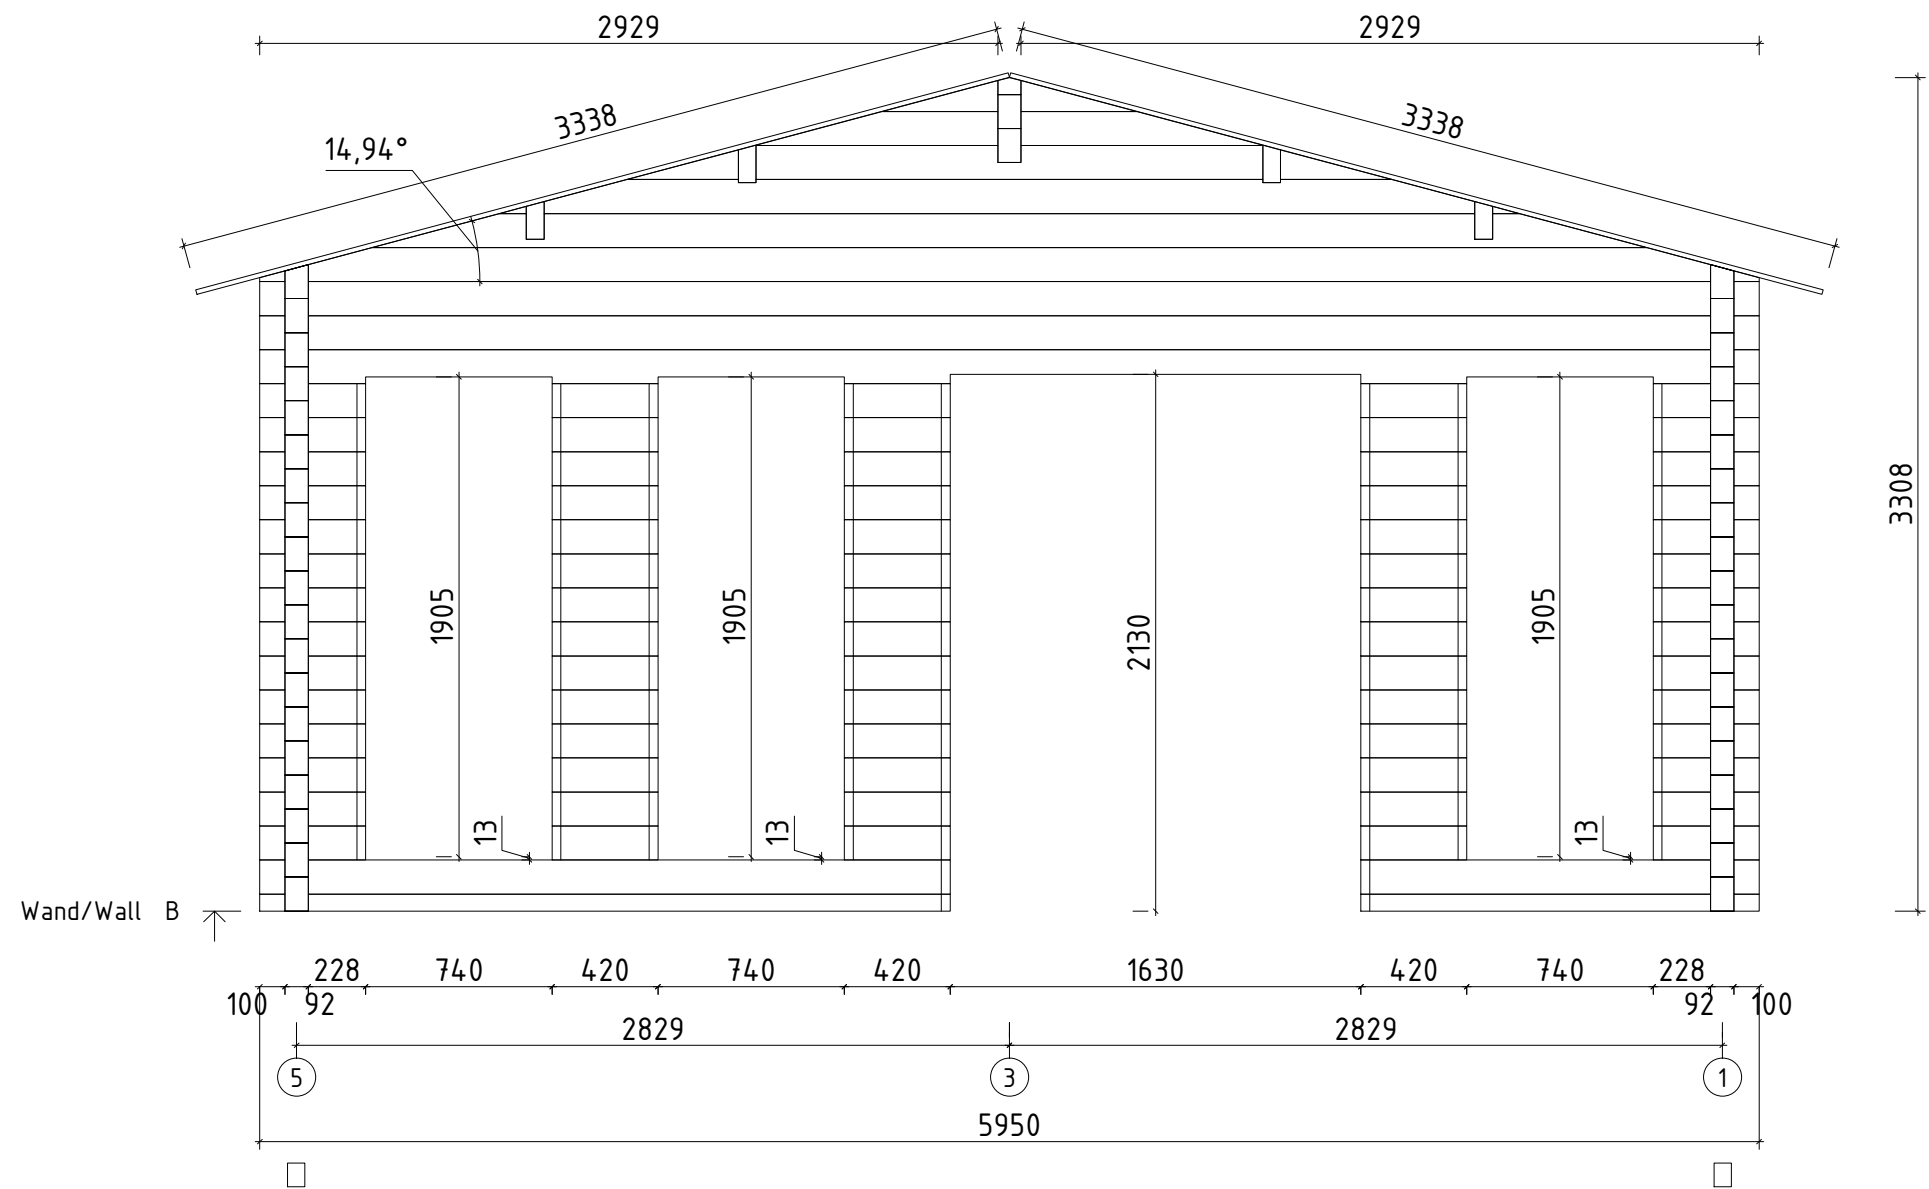

|                   |                                  |            |            |
|-------------------|----------------------------------|------------|------------|
| Name              | Hansa Holiday A 595x1020+Terr/92 |            |            |
| Zeichnung/Drawing | WAND/WALL A                      |            |            |
| Profil/Profile    | 9.2x13.5                         | Datum/Date | 06.02.2017 |

|                   |                                  |            |            |
|-------------------|----------------------------------|------------|------------|
| Name              | Hansa Holiday A 595x1020+Terr/92 |            |            |
| Zeichnung/Drawing | WAND/WALL B                      |            |            |
| Profil/Profile    | 9.2x13.5                         | Datum/Date | 06.02.2017 |

|                   |                                  |            |            |
|-------------------|----------------------------------|------------|------------|
| Name              | Hansa Holiday A 595x1020+Terr/92 |            |            |
| Zeichnung/Drawing | WAND/WALL C                      |            |            |
| Profil/Profile    | 9.2x13.5                         | Datum/Date | 06.02.2017 |

|                   |                                  |            |            |
|-------------------|----------------------------------|------------|------------|
| Name              | Hansa Holiday A 595x1020+Terr/92 |            |            |
| Zeichnung/Drawing | WAND/WALL 5                      |            |            |
| Profil/Profile    | 9.2x13.5                         | Datum/Date | 06.02.2017 |