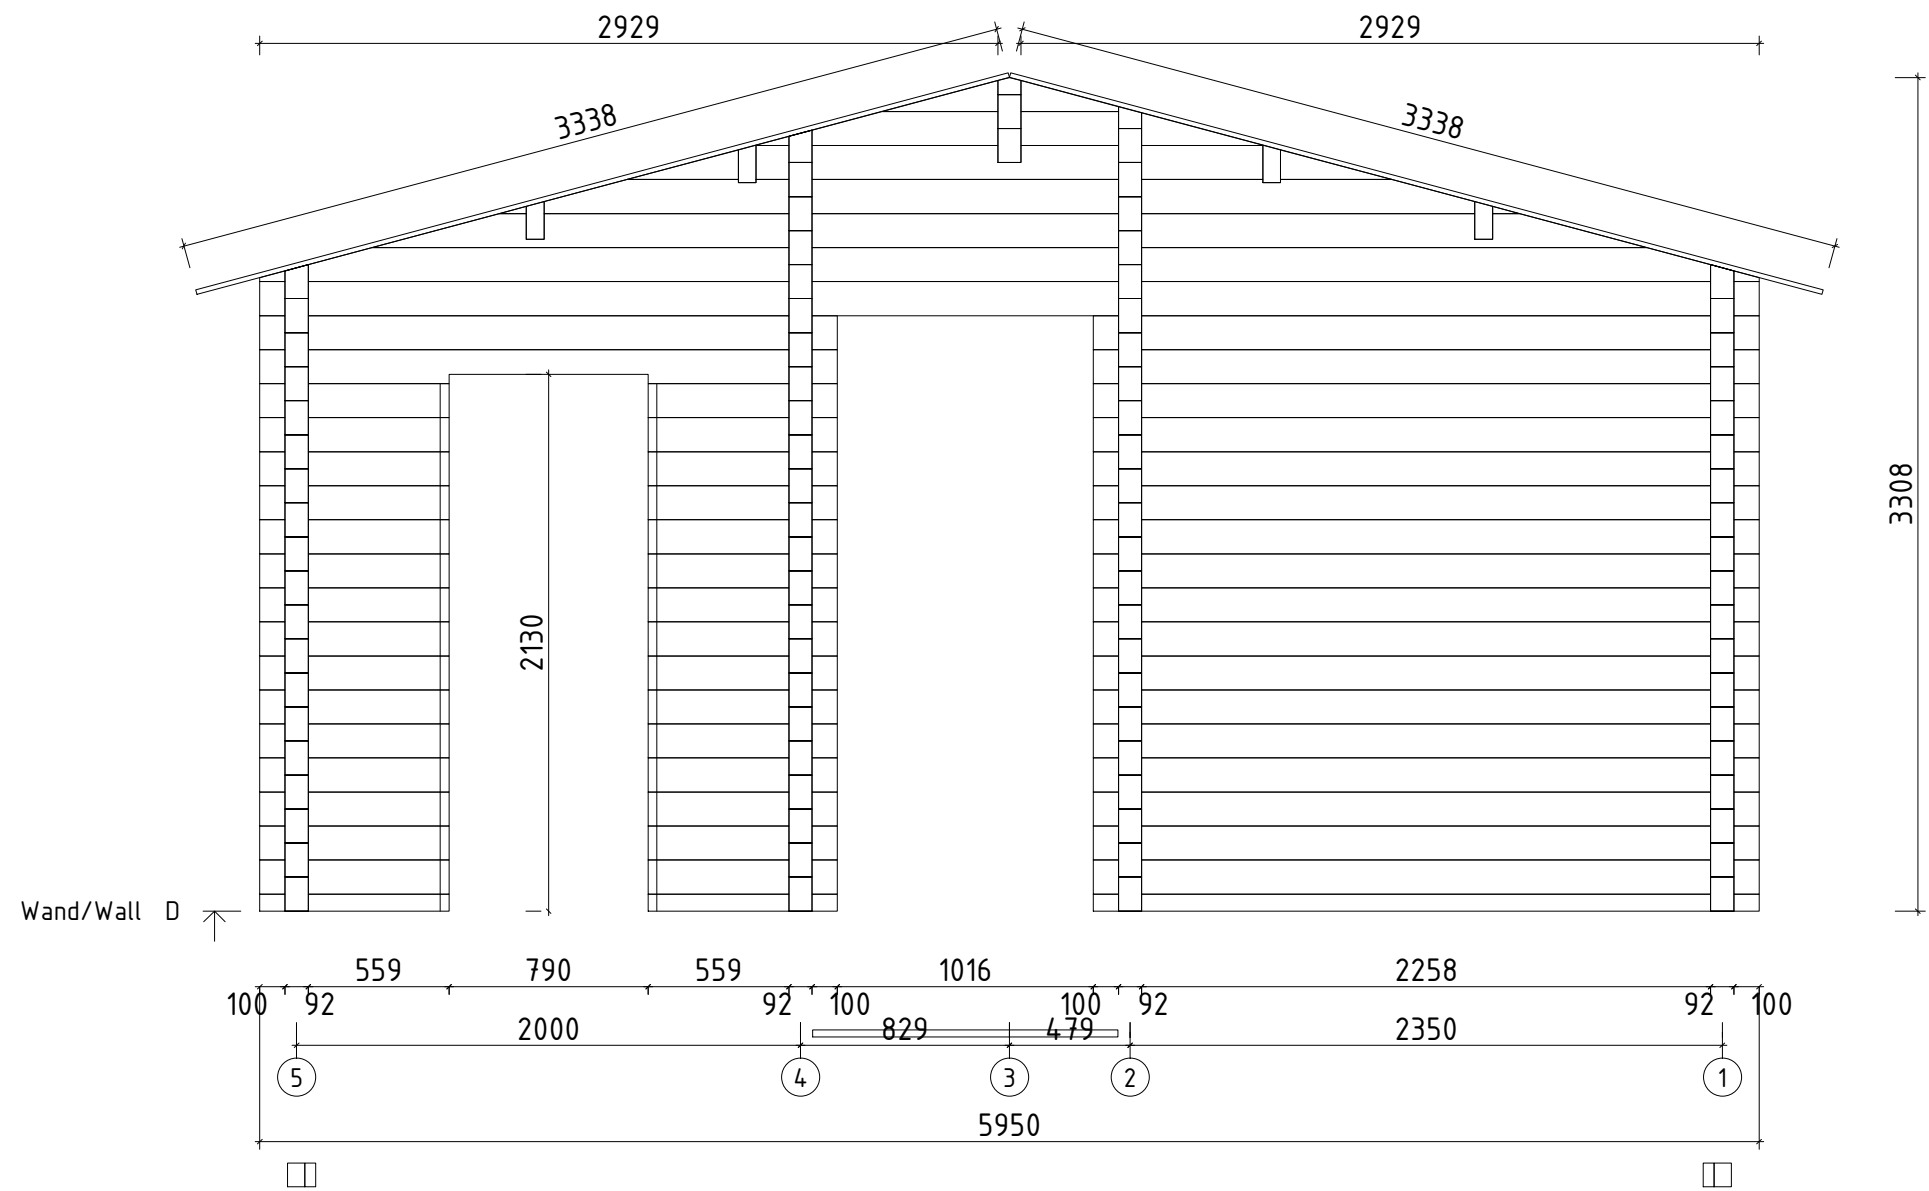

Name	Hansa Holiday A 595x1020+Terr/92		
Zeichnung/Drawing	WAND/WALL D		
Profil/Profile	9.2x13.5	Datum/Date	06.02.2017