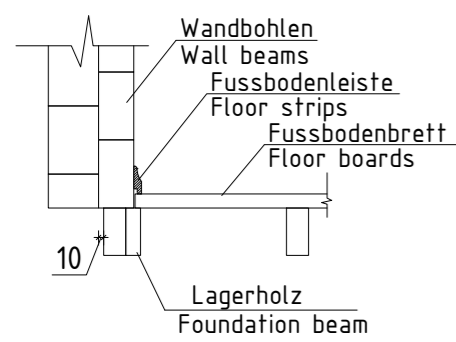

Name	Hansa Holiday A 595x1020+Terr/92		
Zeichnung/Drawing	WAND/WALL 1		
Profil/Profile	9.2x13.5	Datum/Date	06.02.2017