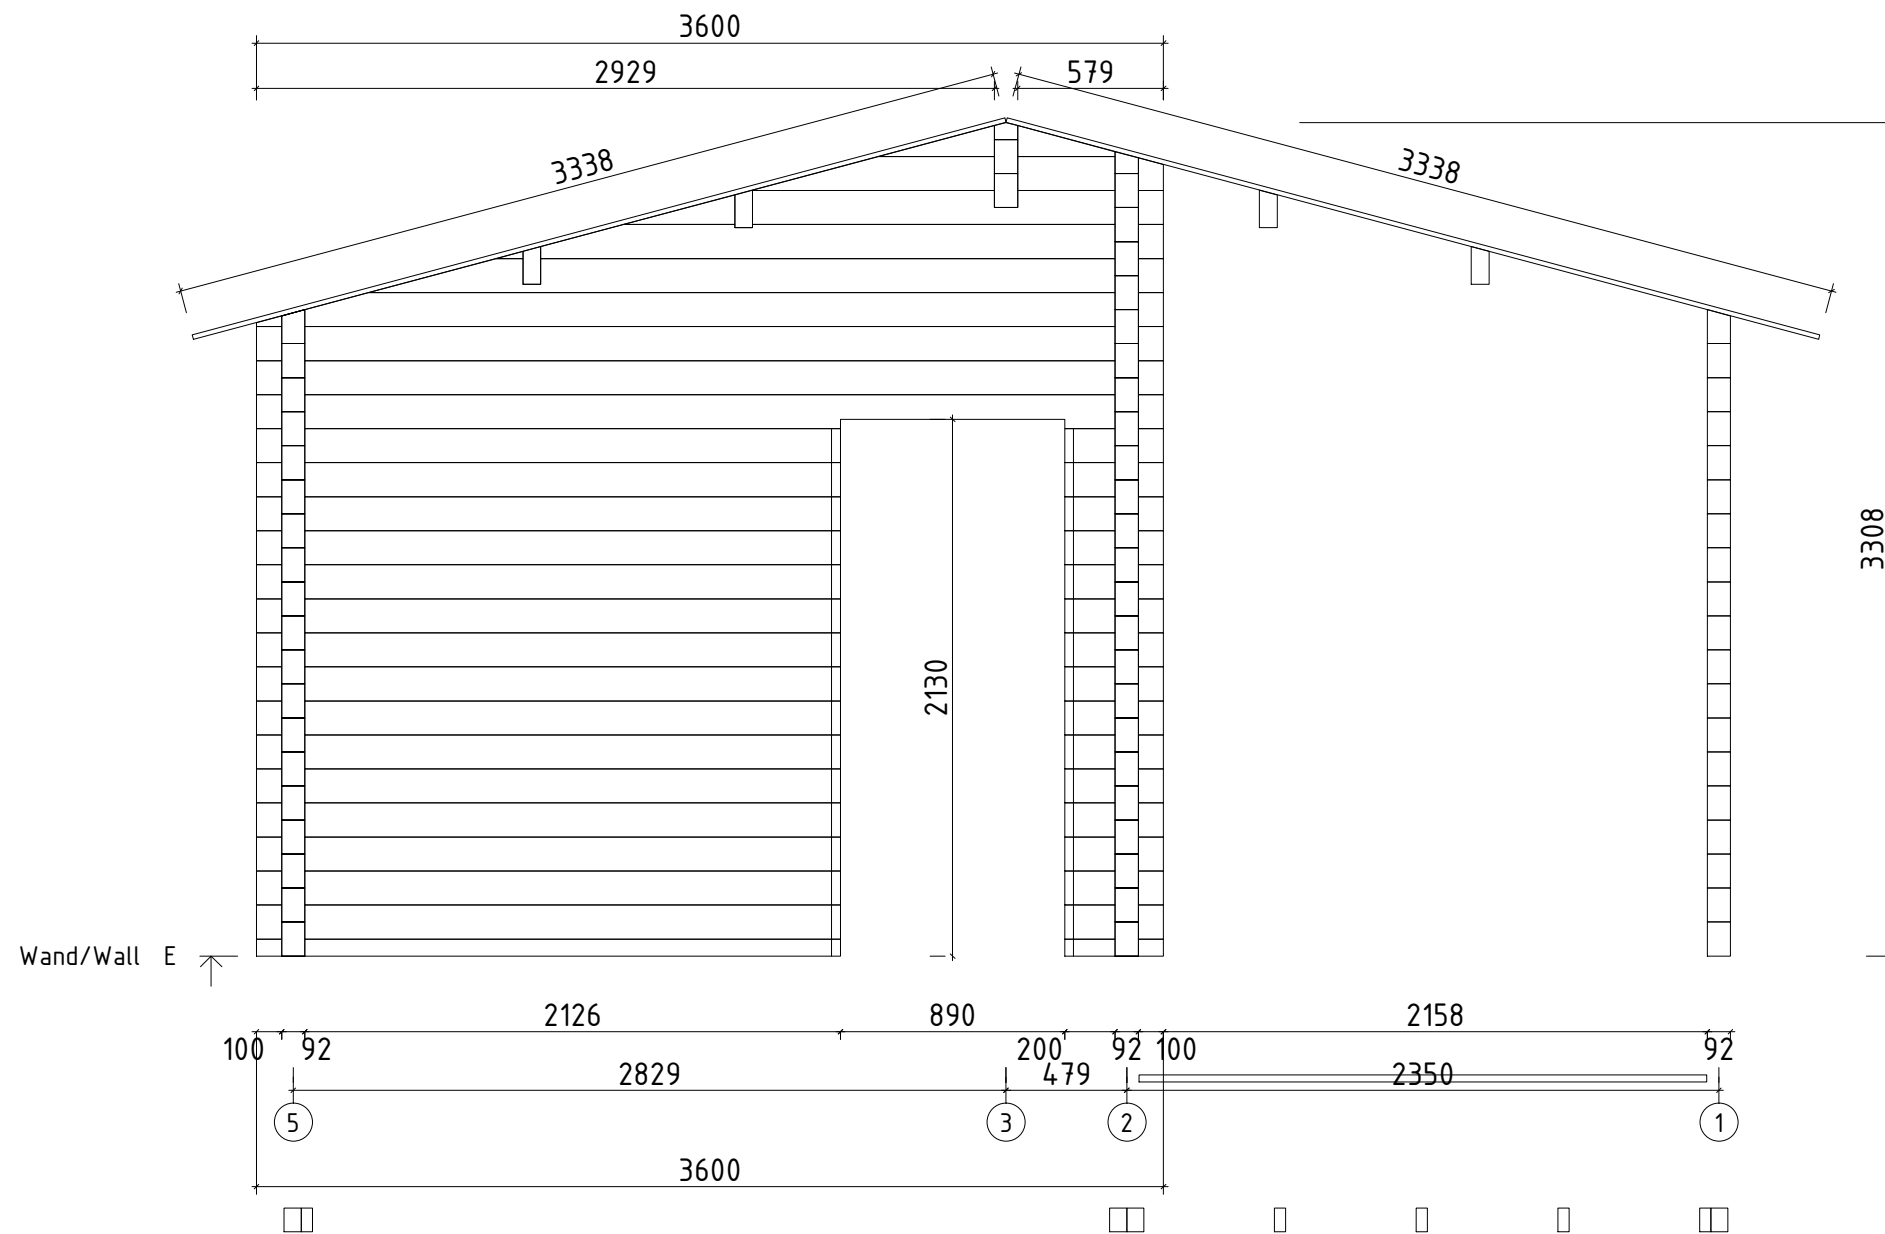

Name	Hansa Holiday A 595x1020+Terr/92		
Zeichnung/Drawing	WAND/WALL E		
Profil/Profile	9.2x13.5	Datum/Date	06.02.2017