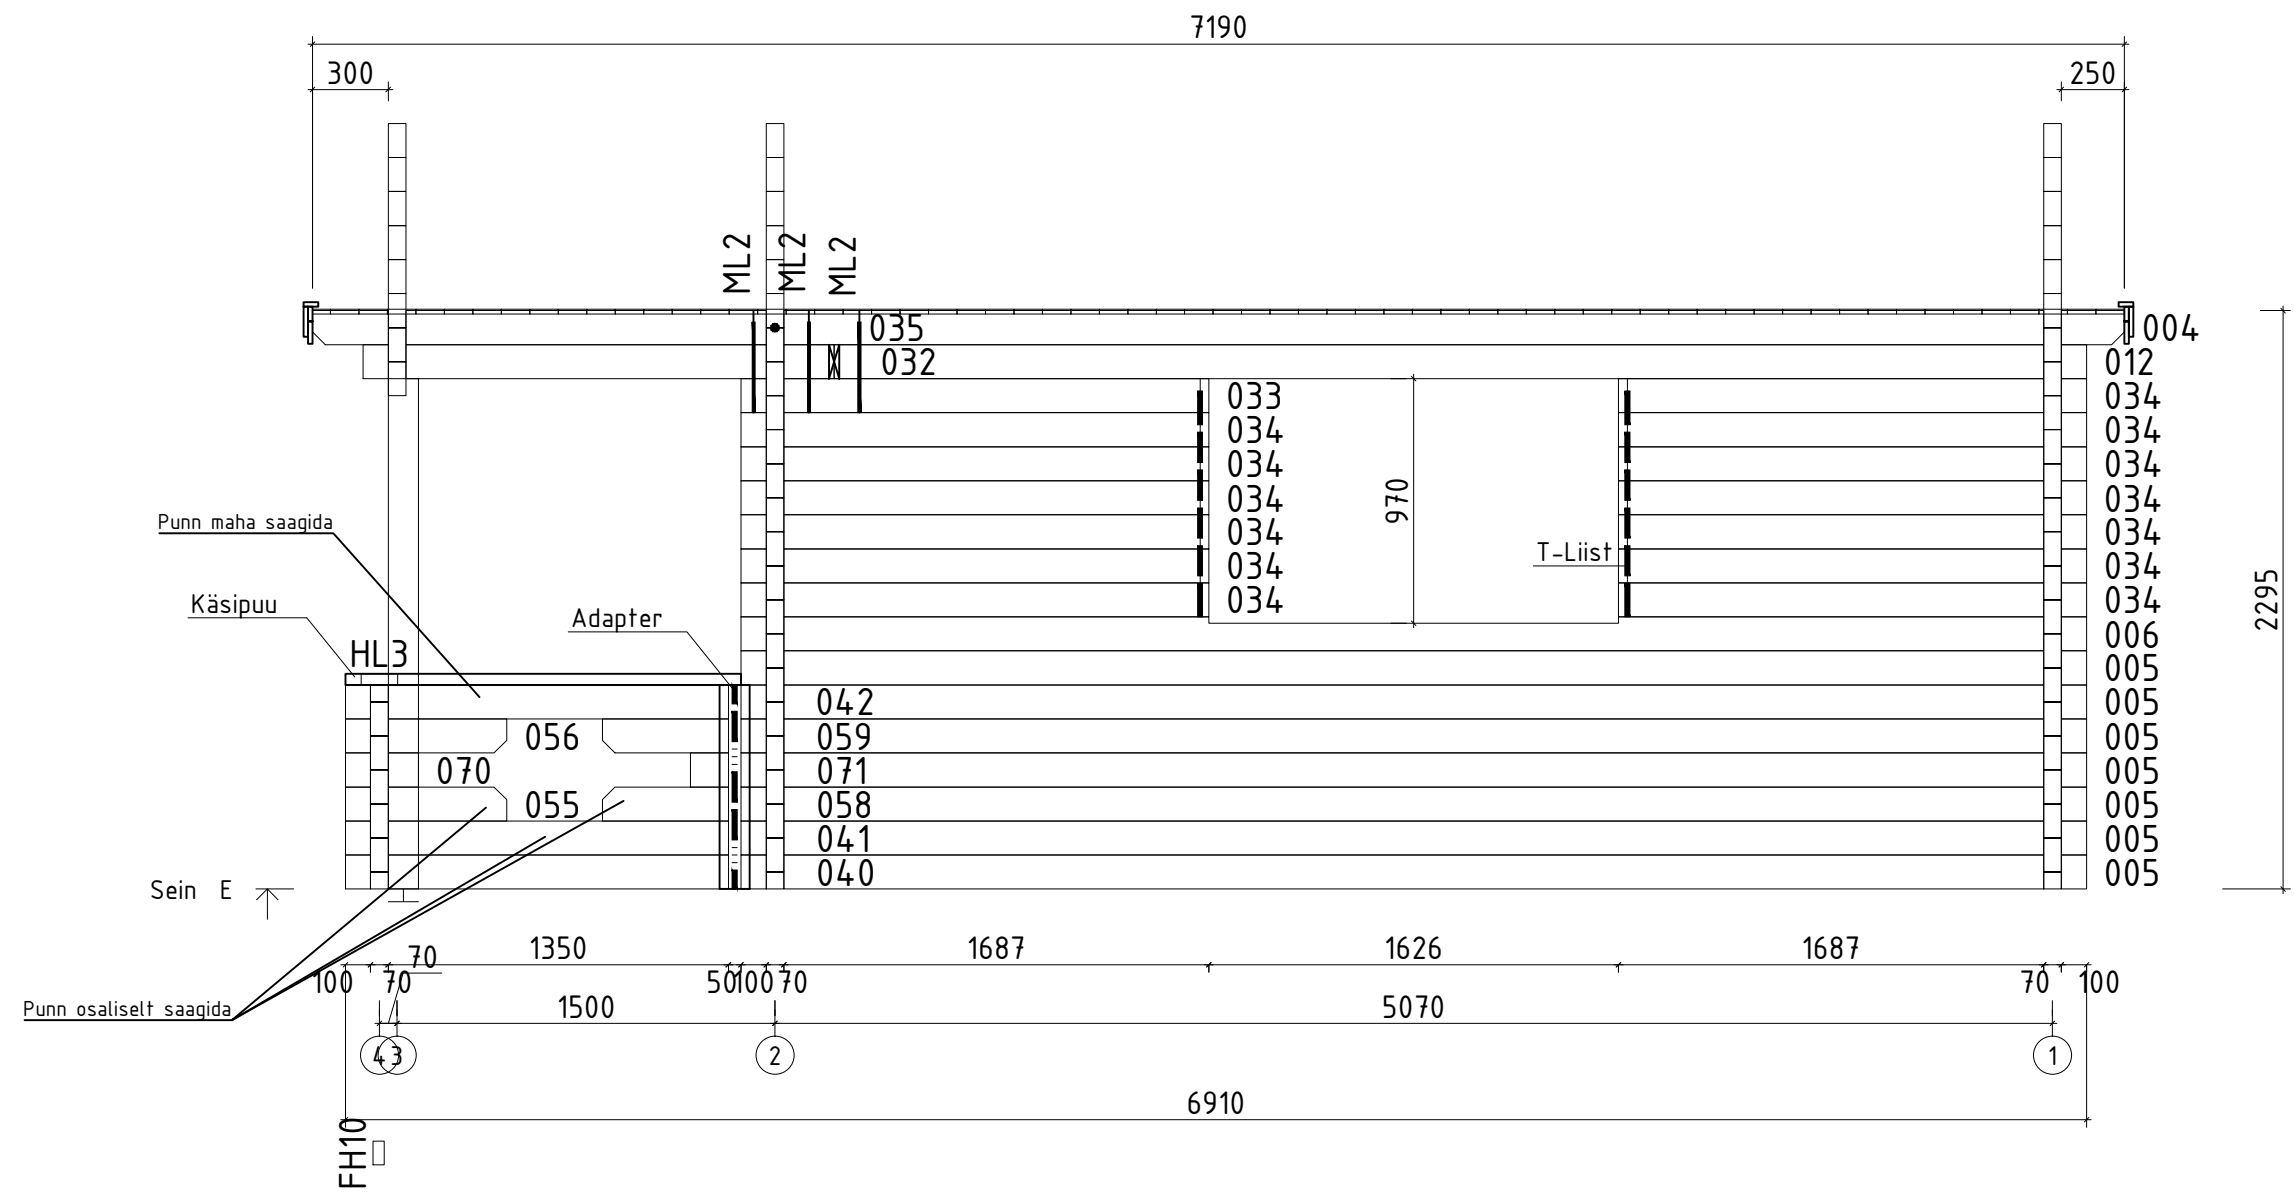

Nimi	Sommerland B 410x534_70		
Joonis	SEIN A		Klient
Materjal	7.0x13.5	Kood	Kuup. 11.09.2017

Sein B ↑

Nimi	Sommerland B 410x534_70		
Joonis	SEIN B	Klient	
Materjal	7.0x13.5	Kood	Kuup. 11.09.2017

Nimi	Sommerland B 410x534_70		
Joonis	SEIN C	Klient	
Materjal	7.0x13.5	Kood	Kuup. 11.09.2017

Nimi	Sommerland B 410x534_70		
Joonis	SEIN D	Klient	
Materjal	7.0x13.5	Kood	Kuup. 11.09.2017

Nimi	Sommerland B 410x534_70		
Joonis	SEIN E	Klient	
Materjal	7.0x13.5	Kood	Kuup. 11.09.2017

Nimi	Sommerland B 410x534_70		
Joonis	SEIN 1	Klient	
Materjal	7.0x13.5	Kood	Kuup. 11.09.2017

Nimi	Sommerland B 410x534_70		
Joonis	SEIN 2	Klient	
Materjal	7.0x13.5	Kood	Kuup. 11.09.2017

Nimi	Sommerland B 410x534_70		
Joonis	SEIN 3	Klient	
Materjal	7.0x13.5	Kood	Kuup. 11.09.2017

Nimi	Sommerland B 410x534_70		
Joonis	SEIN 4	Klient	
Materjal	7.0x13.5	Kood	Kuup. 11.09.2017