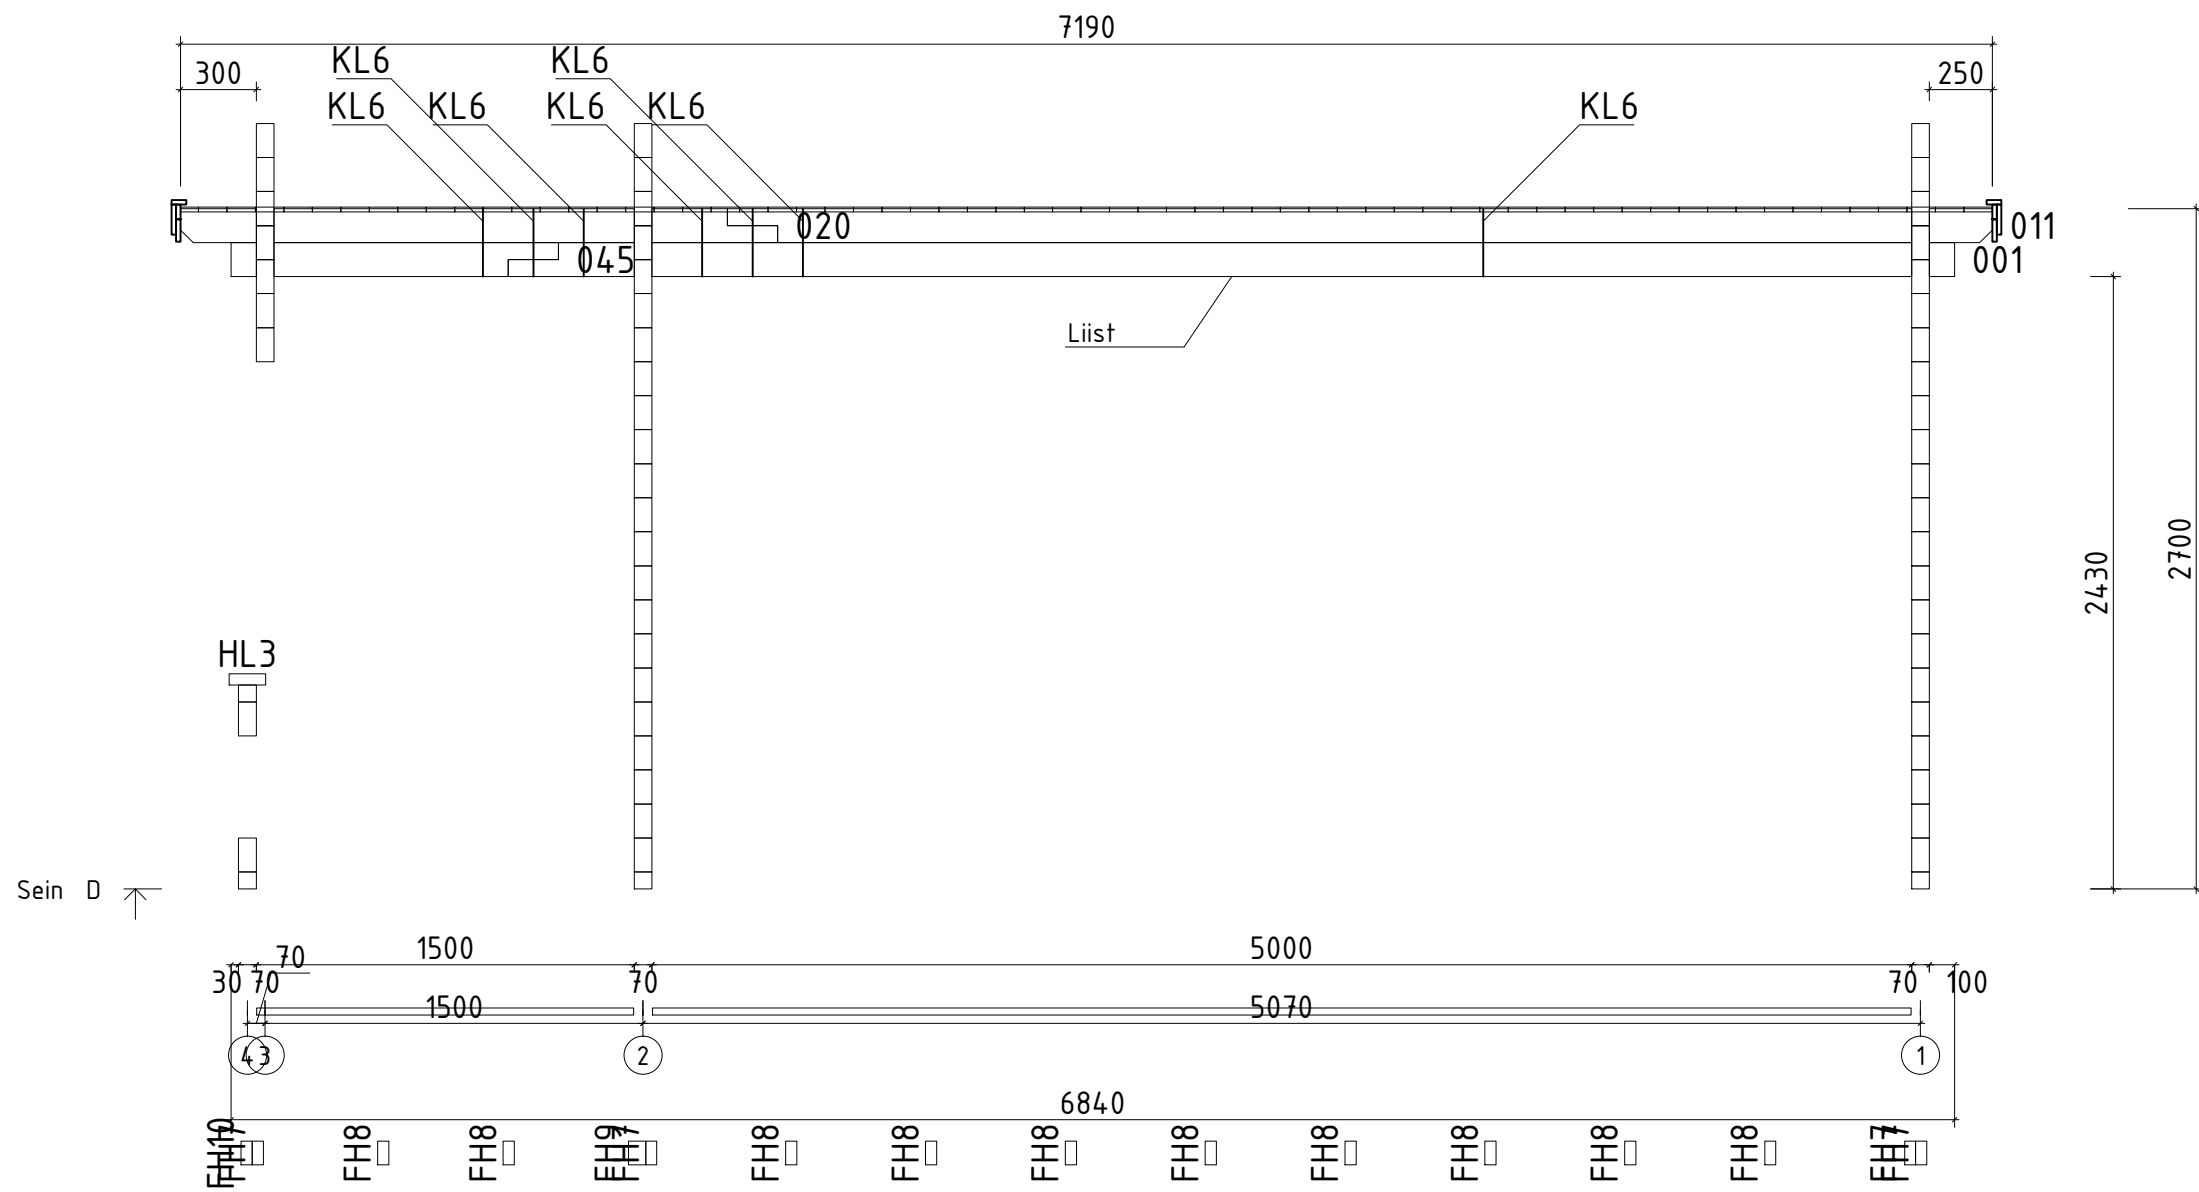

Nimi	Sommerland B 410x534_70		
Joonis	SEIN A		Klient
Materjal	7.0x13.5	Kood	Kuup. 11.09.2017

Sein B ↑

Nimi	Sommerland B 410x534_70		
Joonis	SEIN B	Klient	
Materjal	7.0x13.5	Kood	Kuup. 11.09.2017

Nimi	Sommerland B 410x534_70		
Joonis	SEIN C	Klient	
Materjal	7.0x13.5	Kood	Kuup. 11.09.2017

Nimi	Sommerland B 410x534_70		
Joonis	SEIN D	Klient	
Materjal	7.0x13.5	Kood	Kuup. 11.09.2017

Nimi	Sommerland B 410x534_70		
Joonis	SEIN E	Klient	
Materjal	7.0x13.5	Kood	Kuup. 11.09.2017

Nimi	Sommerland B 410x534_70		
Joonis	SEIN 1	Klient	
Materjal	7.0x13.5	Kood	Kuup. 11.09.2017

Nimi	Sommerland B 410x534_70		
Joonis	SEIN 2	Klient	
Materjal	7.0x13.5	Kood	Kuup. 11.09.2017

Nimi	Sommerland B 410x534_70		
Joonis	SEIN 3	Klient	
Materjal	7.0x13.5	Kood	Kuup. 11.09.2017

Nimi	Sommerland B 410x534_70		
Joonis	SEIN 4	Klient	
Materjal	7.0x13.5	Kood	Kuup. 11.09.2017