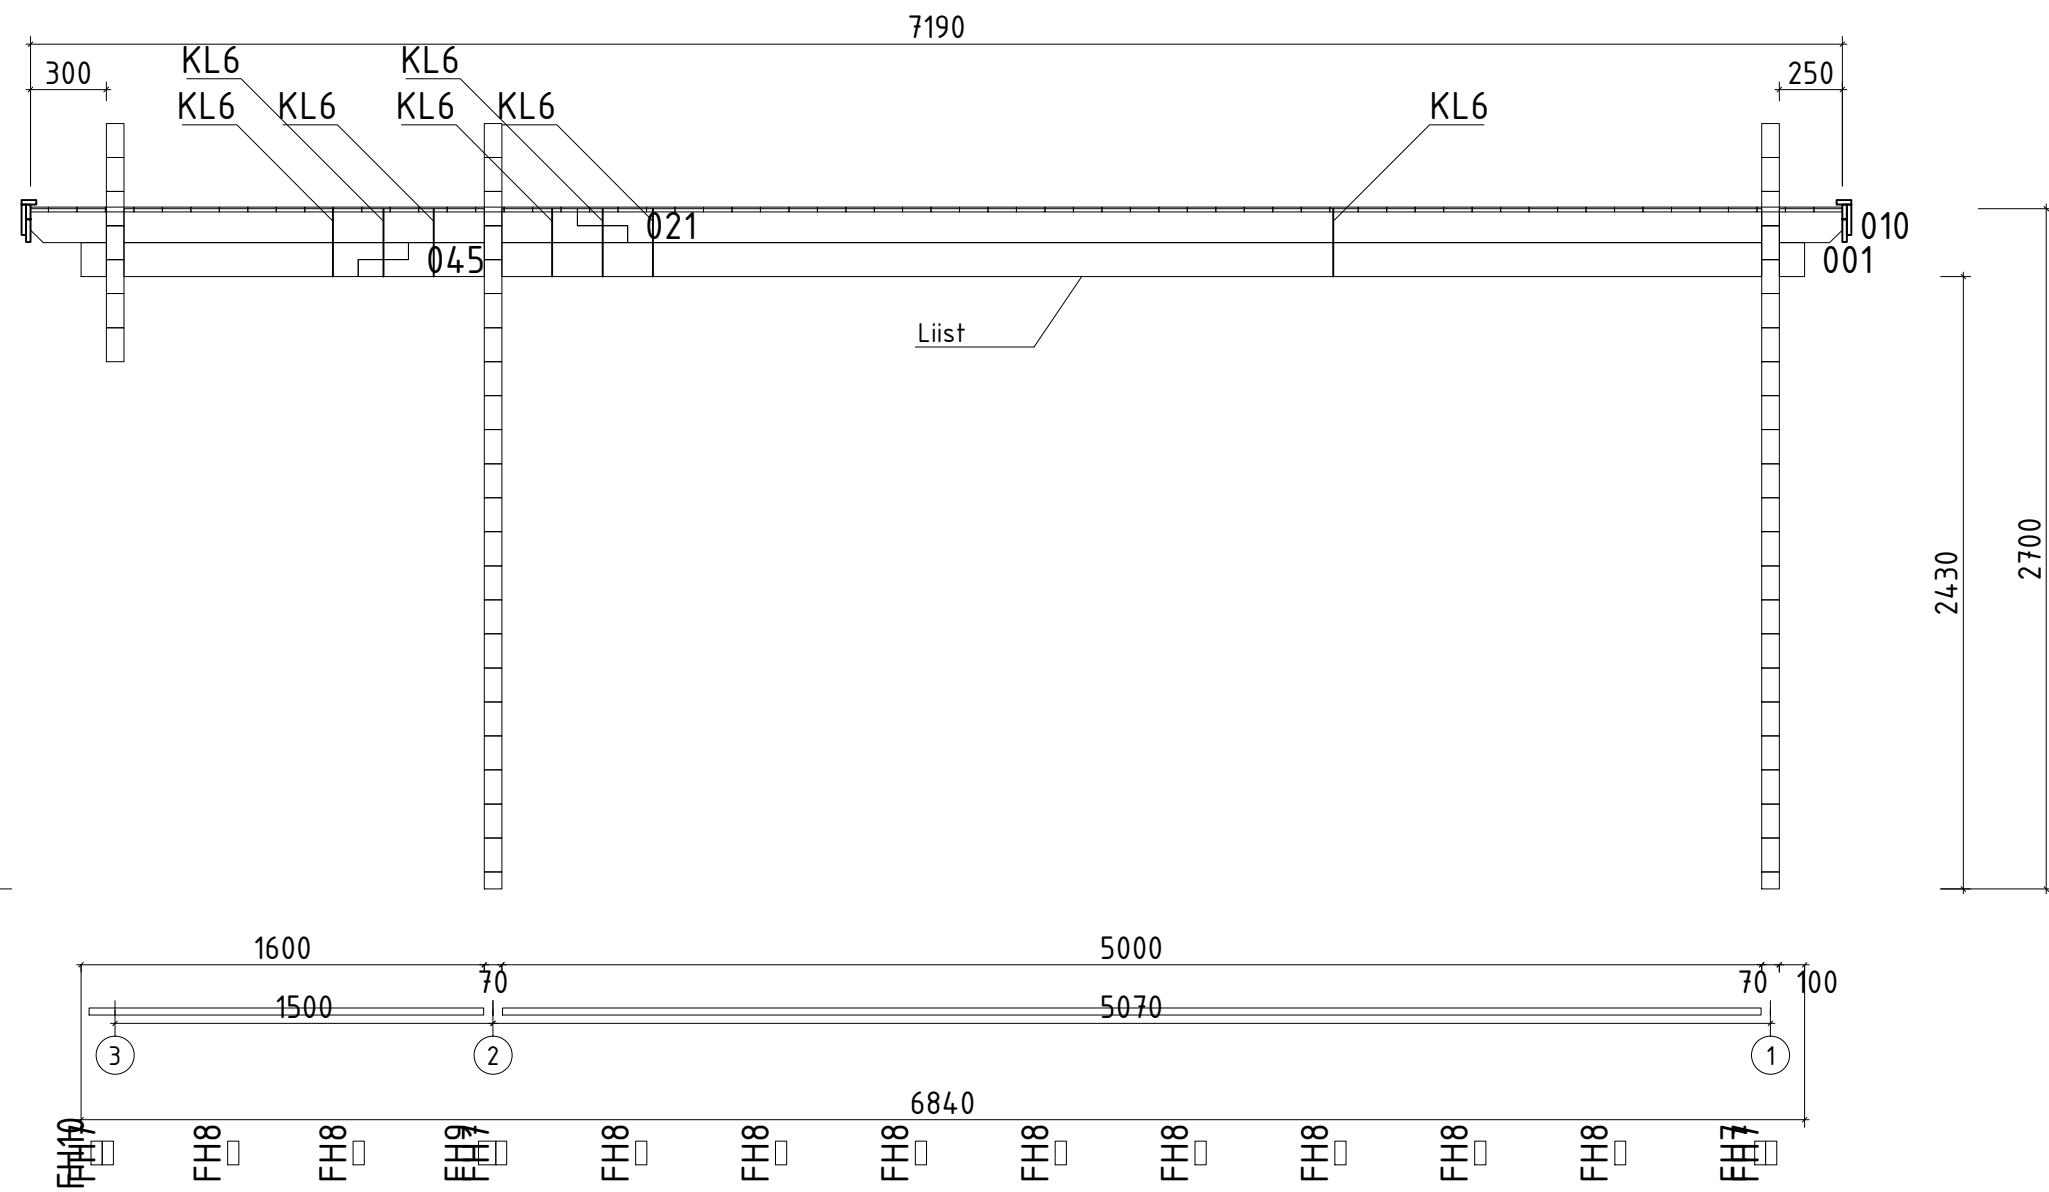

Nimi	Sommerland B 410x534_70		
Joonis	SEIN A		Klient
Materjal	7.0x13.5	Kood	Kuup. 11.09.2017

Sein B ↑

Nimi	Sommerland B 410x534_70		
Joonis	SEIN B	Klient	
Materjal	7.0x13.5	Kood	Kuup. 11.09.2017

Nimi	Sommerland B 410x534_70		
Joonis	SEIN C	Klient	
Materjal	7.0x13.5	Kood	Kuup. 11.09.2017

Nimi	Sommerland B 410x534_70		
Joonis	SEIN D	Klient	
Materjal	7.0x13.5	Kood	Kuup. 11.09.2017

Nimi	Sommerland B 410x534_70		
Joonis	SEIN E	Klient	
Materjal	7.0x13.5	Kood	Kuup. 11.09.2017

Nimi	Sommerland B 410x534_70		
Joonis	SEIN 1	Klient	
Materjal	7.0x13.5	Kood	Kuup. 11.09.2017

Nimi	Sommerland B 410x534_70		
Joonis	SEIN 2	Klient	
Materjal	7.0x13.5	Kood	Kuup. 11.09.2017

Nimi	Sommerland B 410x534_70		
Joonis	SEIN 3	Klient	
Materjal	7.0x13.5	Kood	Kuup. 11.09.2017

Nimi	Sommerland B 410x534_70		
Joonis	SEIN 4	Klient	
Materjal	7.0x13.5	Kood	Kuup. 11.09.2017