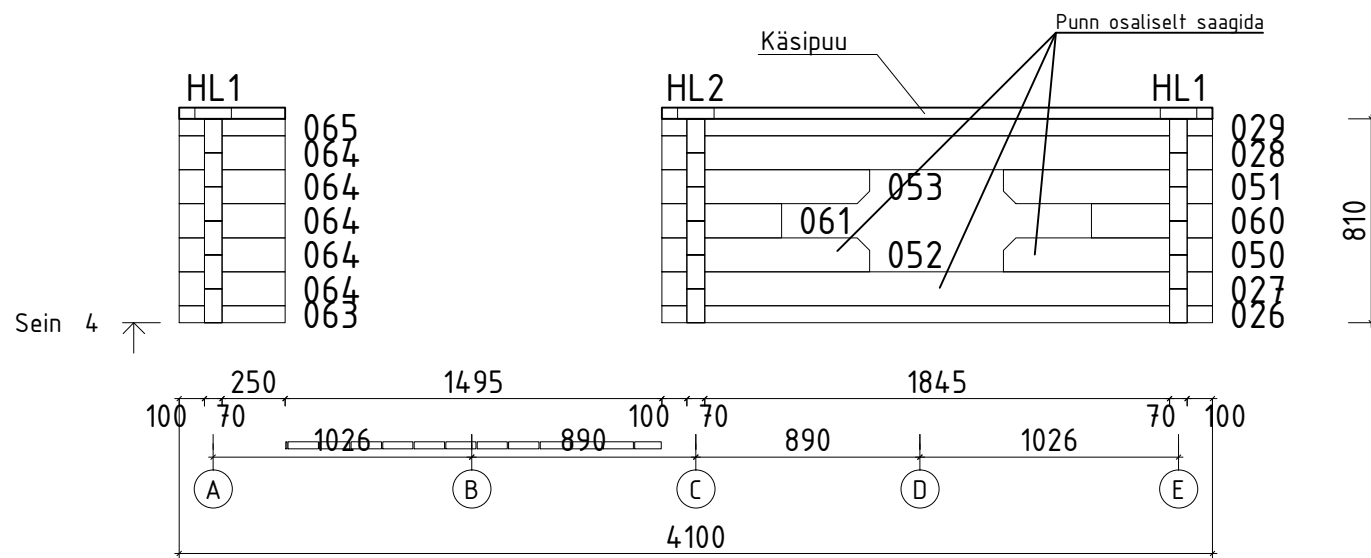

Nimi	Sommerland B 410x534_70		
Joonis	SEIN A		Klient
Materjal	7.0x13.5	Kood	Kuup. 11.09.2017

Sein B ↑

Nimi	Sommerland B 410x534_70		
Joonis	SEIN B	Klient	
Materjal	7.0x13.5	Kood	Kuup. 11.09.2017

Nimi	Sommerland B 410x534_70		
Joonis	SEIN C	Klient	
Materjal	7.0x13.5	Kood	Kuup. 11.09.2017

Nimi	Sommerland B 410x534_70		
Joonis	SEIN D	Klient	
Materjal	7.0x13.5	Kood	Kuup. 11.09.2017

Nimi	Sommerland B 410x534_70		
Joonis	SEIN E	Klient	
Materjal	7.0x13.5	Kood	Kuup. 11.09.2017

Nimi	Sommerland B 410x534_70		
Joonis	SEIN 1	Klient	
Materjal	7.0x13.5	Kood	Kuup. 11.09.2017

Nimi	Sommerland B 410x534_70		
Joonis	SEIN 2	Klient	
Materjal	7.0x13.5	Kood	Kuup. 11.09.2017

Nimi	Sommerland B 410x534_70		
Joonis	SEIN 3	Klient	
Materjal	7.0x13.5	Kood	Kuup. 11.09.2017

Nimi	Sommerland B 410x534_70		
Joonis	SEIN 4	Klient	
Materjal	7.0x13.5	Kood	Kuup. 11.09.2017