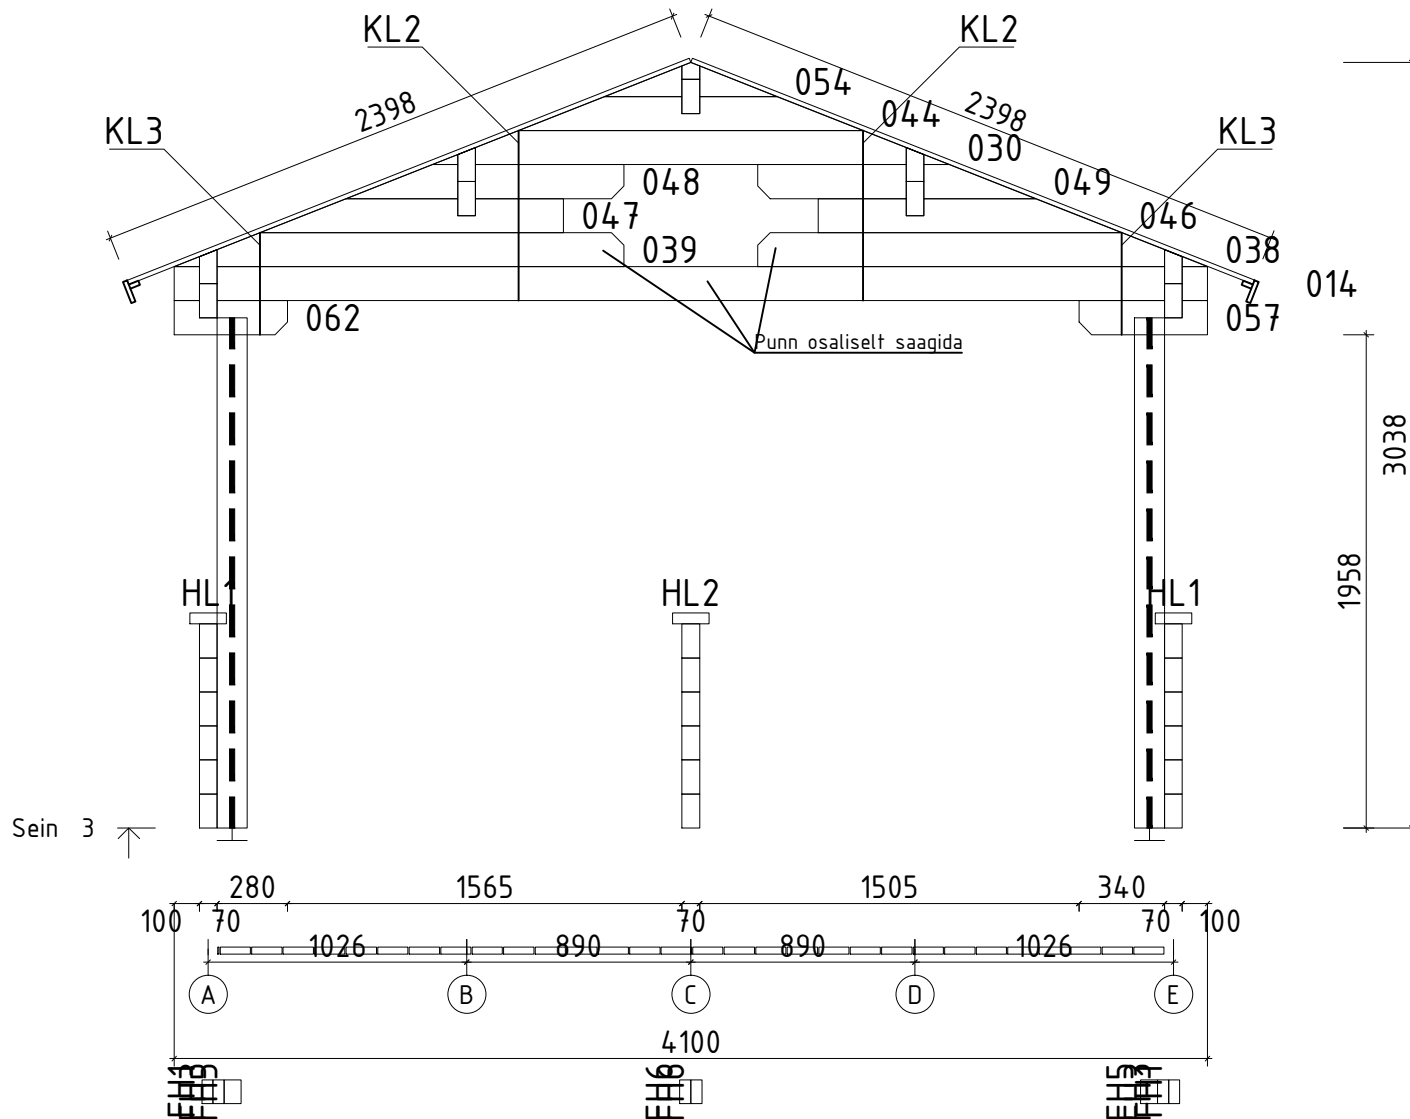

Nimi	Sommerland B 410x534_70		
Joonis	SEIN A		Klient
Materjal	7.0x13.5	Kood	Kuup. 11.09.2017

Sein B ↑

Nimi	Sommerland B 410x534_70		
Joonis	SEIN B	Klient	
Materjal	7.0x13.5	Kood	Kuup. 11.09.2017

Nimi	Sommerland B 410x534_70		
Joonis	SEIN C	Klient	
Materjal	7.0x13.5	Kood	Kuup. 11.09.2017

Nimi	Sommerland B 410x534_70		
Joonis	SEIN D	Klient	
Materjal	7.0x13.5	Kood	Kuup. 11.09.2017

Nimi	Sommerland B 410x534_70		
Joonis	SEIN E	Klient	
Materjal	7.0x13.5	Kood	Kuup. 11.09.2017

Nimi	Sommerland B 410x534_70		
Joonis	SEIN 1	Klient	
Materjal	7.0x13.5	Kood	Kuup. 11.09.2017

Nimi	Sommerland B 410x534_70		
Joonis	SEIN 2	Klient	
Materjal	7.0x13.5	Kood	Kuup. 11.09.2017

Nimi	Sommerland B 410x534_70		
Joonis	SEIN 3	Klient	
Materjal	7.0x13.5	Kood	Kuup. 11.09.2017

Nimi	Sommerland B 410x534_70		
Joonis	SEIN 4	Klient	
Materjal	7.0x13.5	Kood	Kuup. 11.09.2017