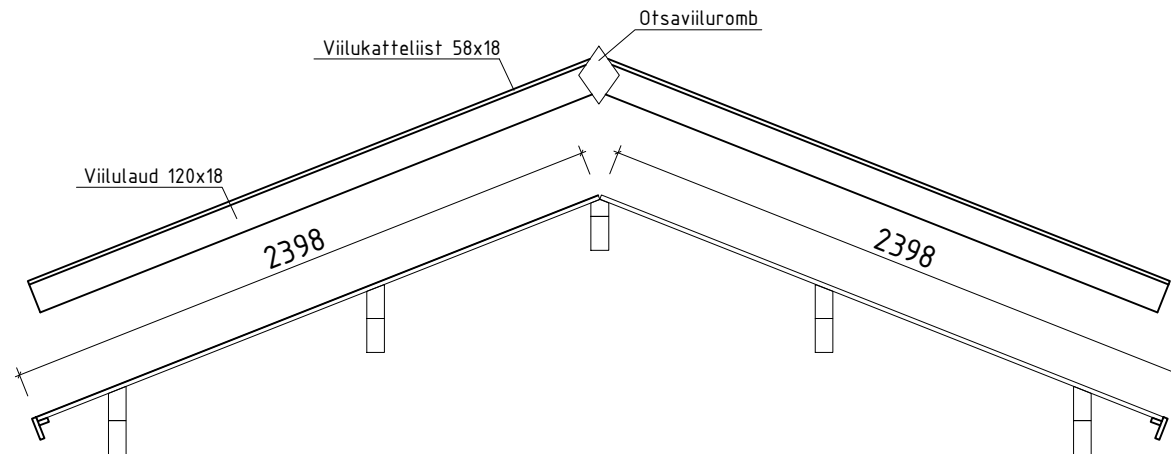

Nimi	Sommerland B 410x534_70		
Joonis	SEIN A		Klient
Materjal	7.0x13.5	Kood	Kuup. 11.09.2017

Sein B ↑

Nimi	Sommerland B 410x534_70		
Joonis	SEIN B	Klient	
Materjal	7.0x13.5	Kood	Kuup. 11.09.2017

Nimi	Sommerland B 410x534_70		
Joonis	SEIN C	Klient	
Materjal	7.0x13.5	Kood	Kuup. 11.09.2017

Nimi	Sommerland B 410x534_70		
Joonis	SEIN D	Klient	
Materjal	7.0x13.5	Kood	Kuup. 11.09.2017

Nimi	Sommerland B 410x534_70		
Joonis	SEIN E	Klient	
Materjal	7.0x13.5	Kood	Kuup. 11.09.2017

Nimi	Sommerland B 410x534_70		
Joonis	SEIN 1	Klient	
Materjal	7.0x13.5	Kood	Kuup. 11.09.2017

Nimi	Sommerland B 410x534_70		
Joonis	SEIN 2	Klient	
Materjal	7.0x13.5	Kood	Kuup. 11.09.2017

Nimi	Sommerland B 410x534_70		
Joonis	SEIN 3	Klient	
Materjal	7.0x13.5	Kood	Kuup. 11.09.2017

Nimi	Sommerland B 410x534_70		
Joonis	SEIN 4	Klient	
Materjal	7.0x13.5	Kood	Kuup. 11.09.2017