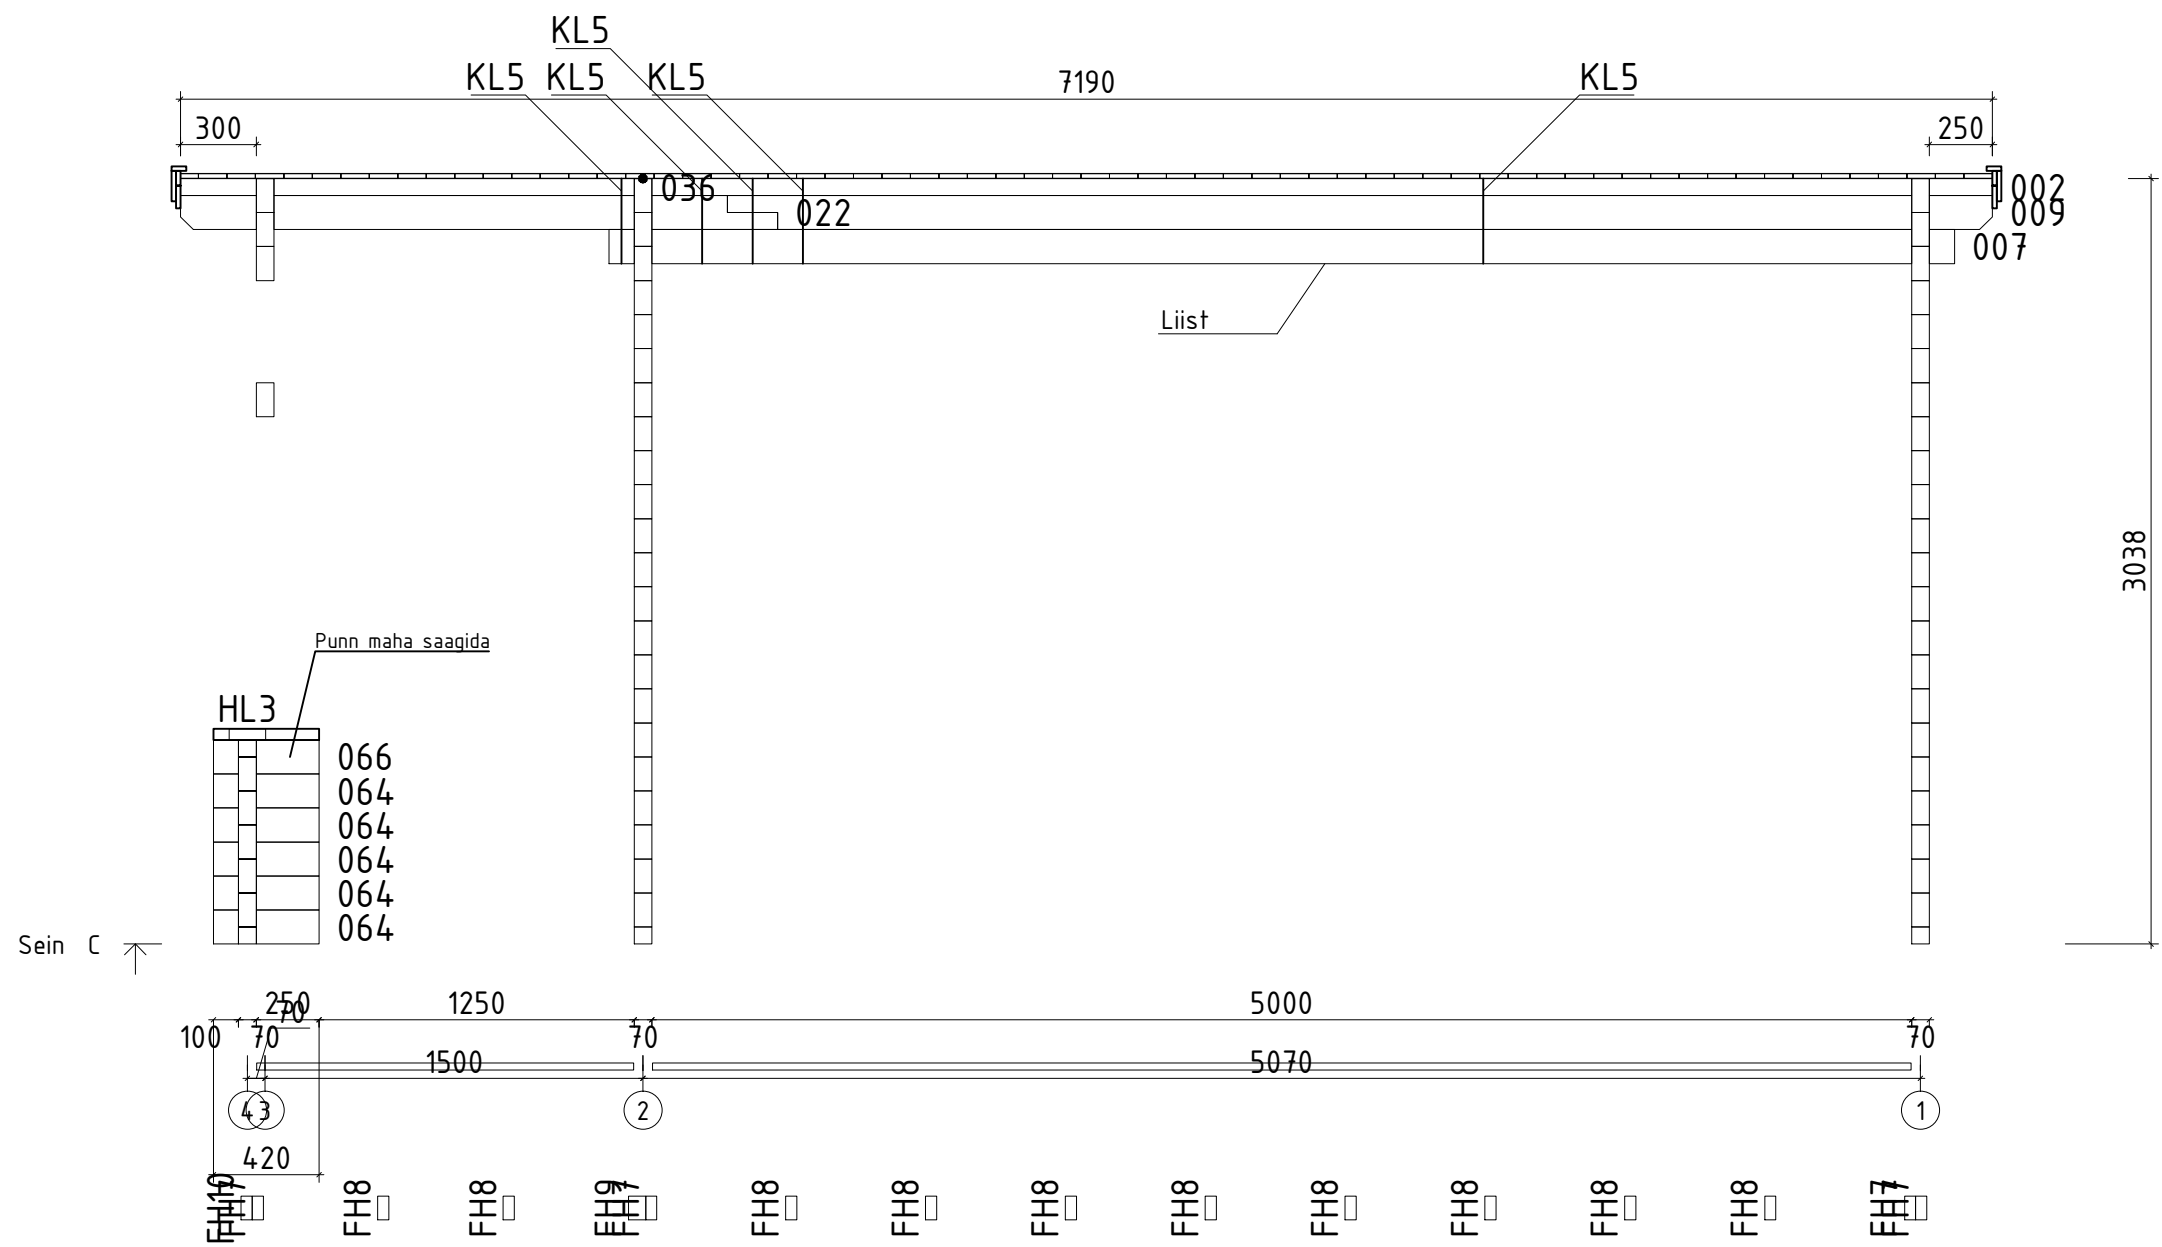

Nimi	Sommerland B 410x534_70		
Joonis	SEIN A		Klient
Materjal	7.0x13.5	Kood	Kuup. 11.09.2017

Sein B ↑

Nimi	Sommerland B 410x534_70		
Joonis	SEIN B	Klient	
Materjal	7.0x13.5	Kood	Kuup. 11.09.2017

Nimi	Sommerland B 410x534_70		
Joonis	SEIN C	Klient	
Materjal	7.0x13.5	Kood	Kuup. 11.09.2017

Nimi	Sommerland B 410x534_70		
Joonis	SEIN D	Klient	
Materjal	7.0x13.5	Kood	Kuup. 11.09.2017

Nimi	Sommerland B 410x534_70		
Joonis	SEIN E	Klient	
Materjal	7.0x13.5	Kood	Kuup. 11.09.2017

Nimi	Sommerland B 410x534_70		
Joonis	SEIN 1	Klient	
Materjal	7.0x13.5	Kood	Kuup. 11.09.2017

Nimi	Sommerland B 410x534_70		
Joonis	SEIN 2	Klient	
Materjal	7.0x13.5	Kood	Kuup. 11.09.2017

Nimi	Sommerland B 410x534_70		
Joonis	SEIN 3	Klient	
Materjal	7.0x13.5	Kood	Kuup. 11.09.2017

Nimi	Sommerland B 410x534_70		
Joonis	SEIN 4	Klient	
Materjal	7.0x13.5	Kood	Kuup. 11.09.2017