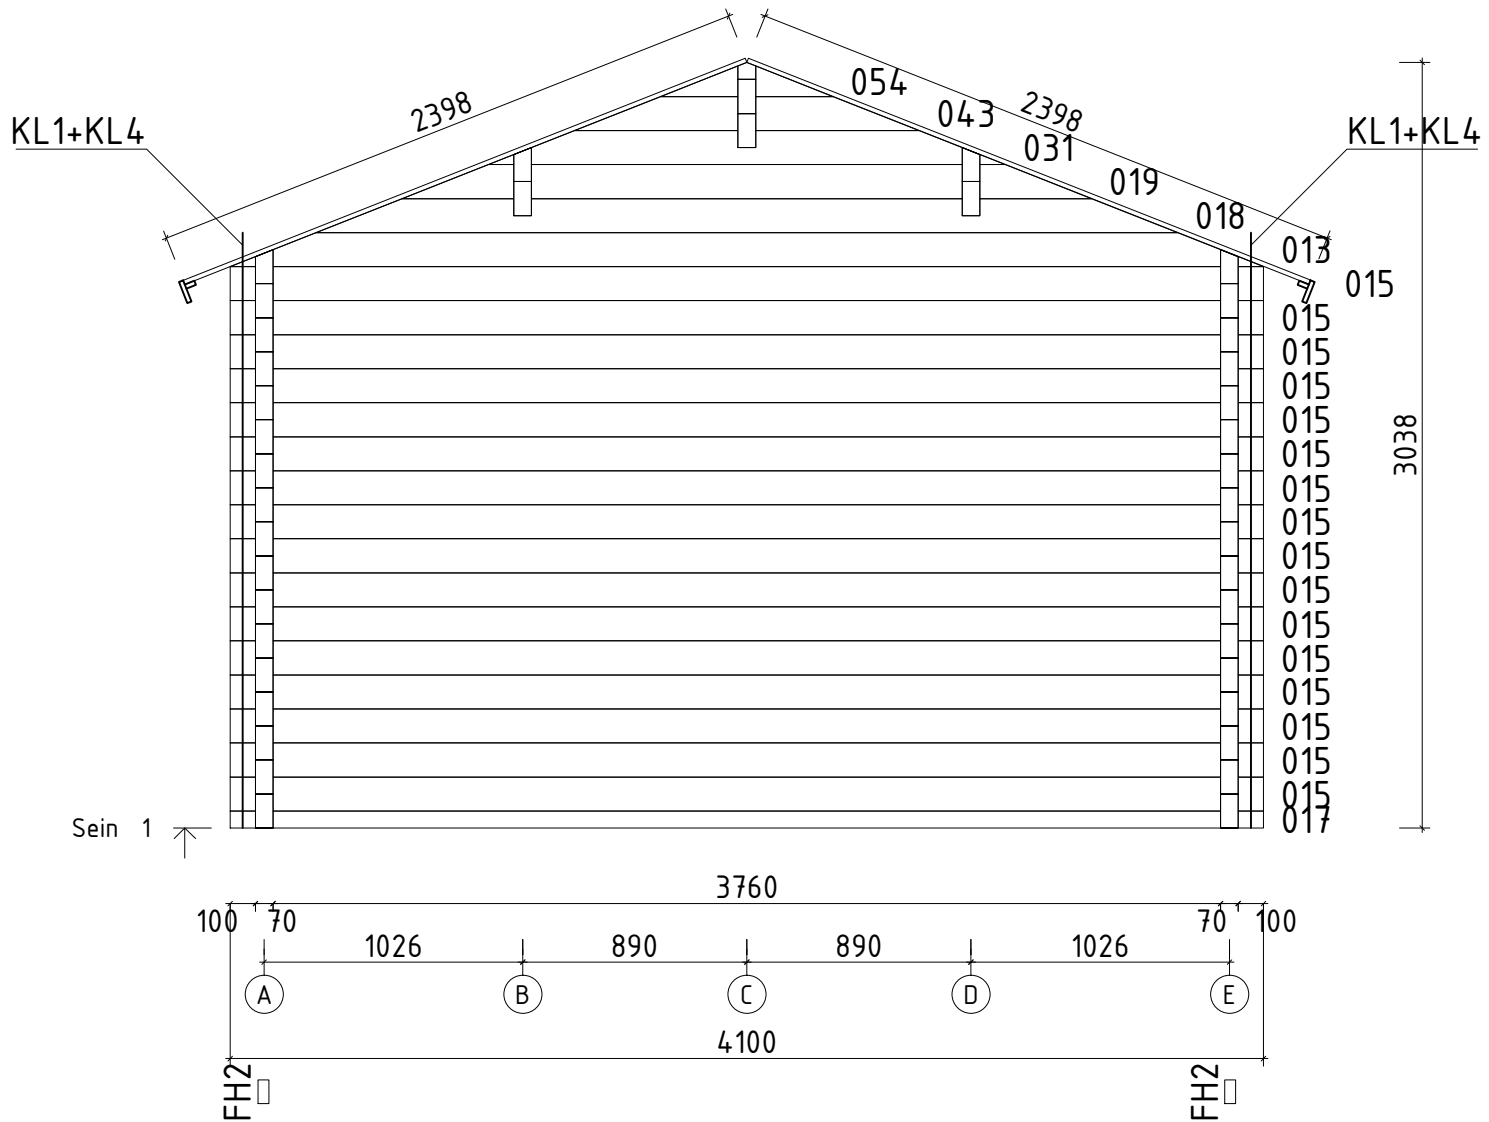

Nimi	Sommerland B 410x534_70		
Joonis	SEIN A		Klient
Materjal	7.0x13.5	Kood	Kuup. 11.09.2017

Sein B ↑

Nimi	Sommerland B 410x534_70		
Joonis	SEIN B	Klient	
Materjal	7.0x13.5	Kood	Kuup. 11.09.2017

Nimi	Sommerland B 410x534_70		
Joonis	SEIN C	Klient	
Materjal	7.0x13.5	Kood	Kuup. 11.09.2017

Nimi	Sommerland B 410x534_70		
Joonis	SEIN D	Klient	
Materjal	7.0x13.5	Kood	Kuup. 11.09.2017

Nimi	Sommerland B 410x534_70		
Joonis	SEIN E	Klient	
Materjal	7.0x13.5	Kood	Kuup. 11.09.2017

Nimi	Sommerland B 410x534_70		
Joonis	SEIN 1	Klient	
Materjal	7.0x13.5	Kood	Kuup. 11.09.2017

Nimi	Sommerland B 410x534_70		
Joonis	SEIN 2	Klient	
Materjal	7.0x13.5	Kood	Kuup. 11.09.2017

Nimi	Sommerland B 410x534_70		
Joonis	SEIN 3	Klient	
Materjal	7.0x13.5	Kood	Kuup. 11.09.2017

Nimi	Sommerland B 410x534_70		
Joonis	SEIN 4	Klient	
Materjal	7.0x13.5	Kood	Kuup. 11.09.2017