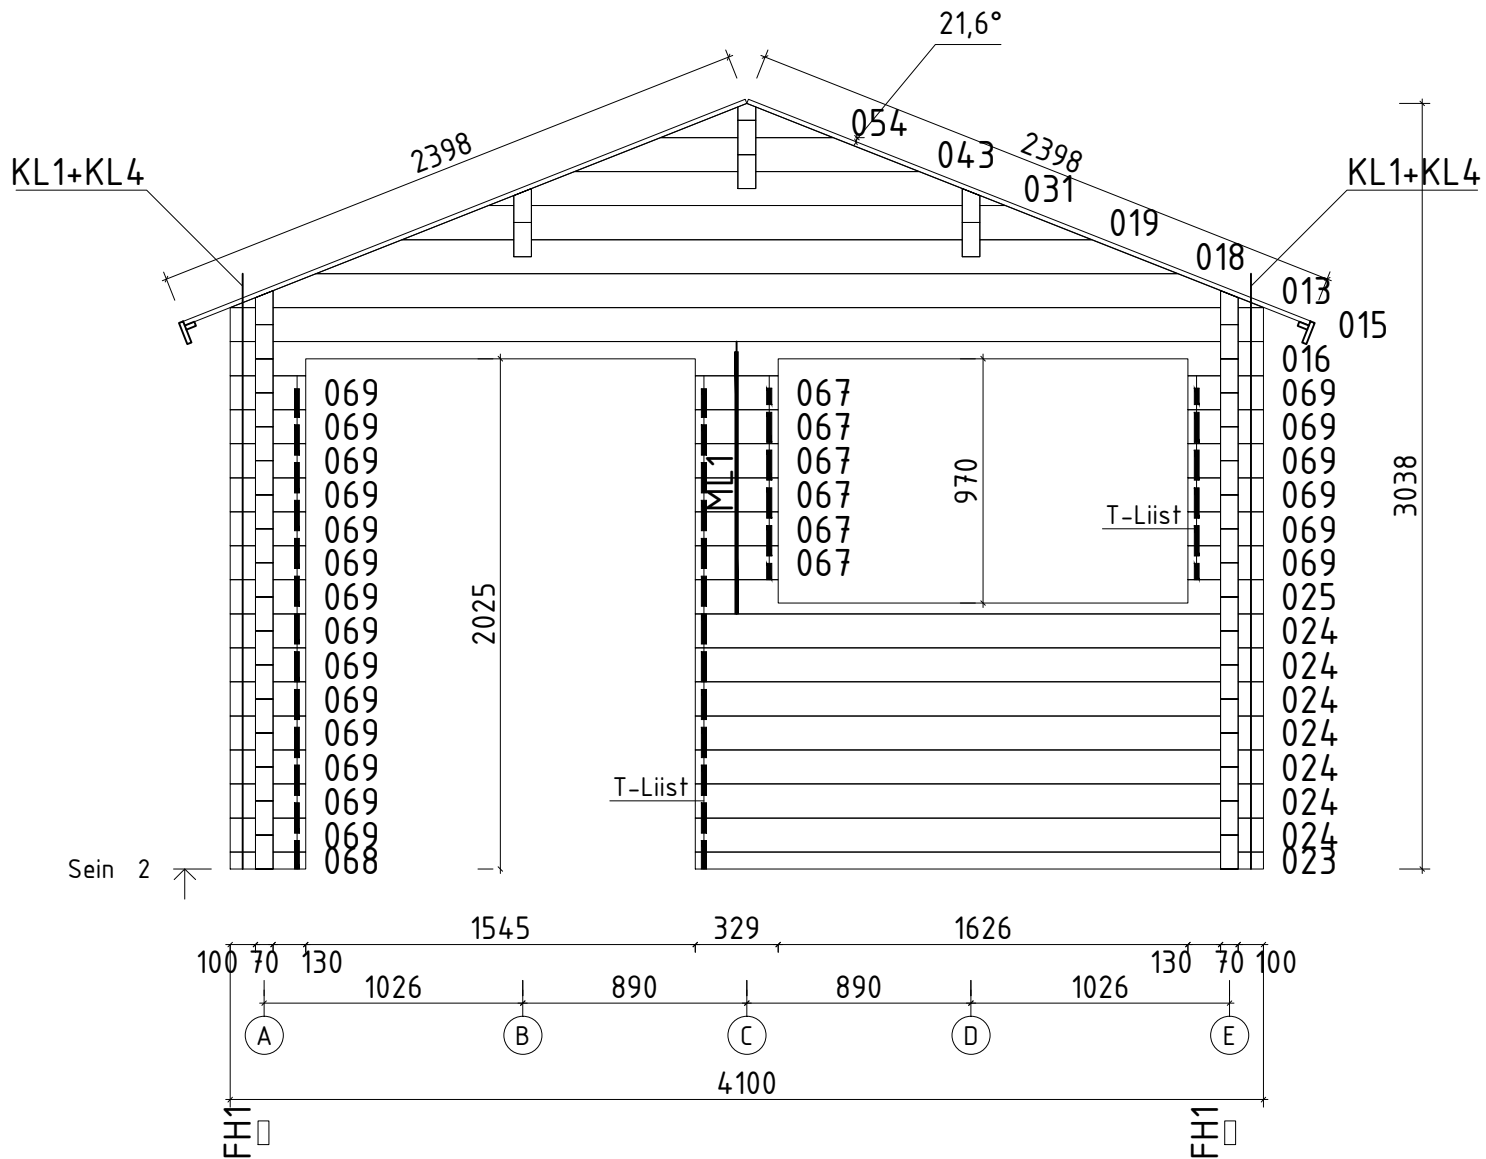

Nimi	Sommerland B 410x534_70		
Joonis	SEIN A		Klient
Materjal	7.0x13.5	Kood	Kuup. 11.09.2017

Sein B ↑

Nimi	Sommerland B 410x534_70		
Joonis	SEIN B	Klient	
Materjal	7.0x13.5	Kood	Kuup. 11.09.2017

Nimi	Sommerland B 410x534_70		
Joonis	SEIN C	Klient	
Materjal	7.0x13.5	Kood	Kuup. 11.09.2017

Nimi	Sommerland B 410x534_70		
Joonis	SEIN D	Klient	
Materjal	7.0x13.5	Kood	Kuup. 11.09.2017

Nimi	Sommerland B 410x534_70		
Joonis	SEIN E	Klient	
Materjal	7.0x13.5	Kood	Kuup. 11.09.2017

Nimi	Sommerland B 410x534_70		
Joonis	SEIN 1	Klient	
Materjal	7.0x13.5	Kood	Kuup. 11.09.2017

Nimi	Sommerland B 410x534_70		
Joonis	SEIN 2	Klient	
Materjal	7.0x13.5	Kood	Kuup. 11.09.2017

Nimi	Sommerland B 410x534_70		
Joonis	SEIN 3	Klient	
Materjal	7.0x13.5	Kood	Kuup. 11.09.2017

Nimi	Sommerland B 410x534_70		
Joonis	SEIN 4	Klient	
Materjal	7.0x13.5	Kood	Kuup. 11.09.2017