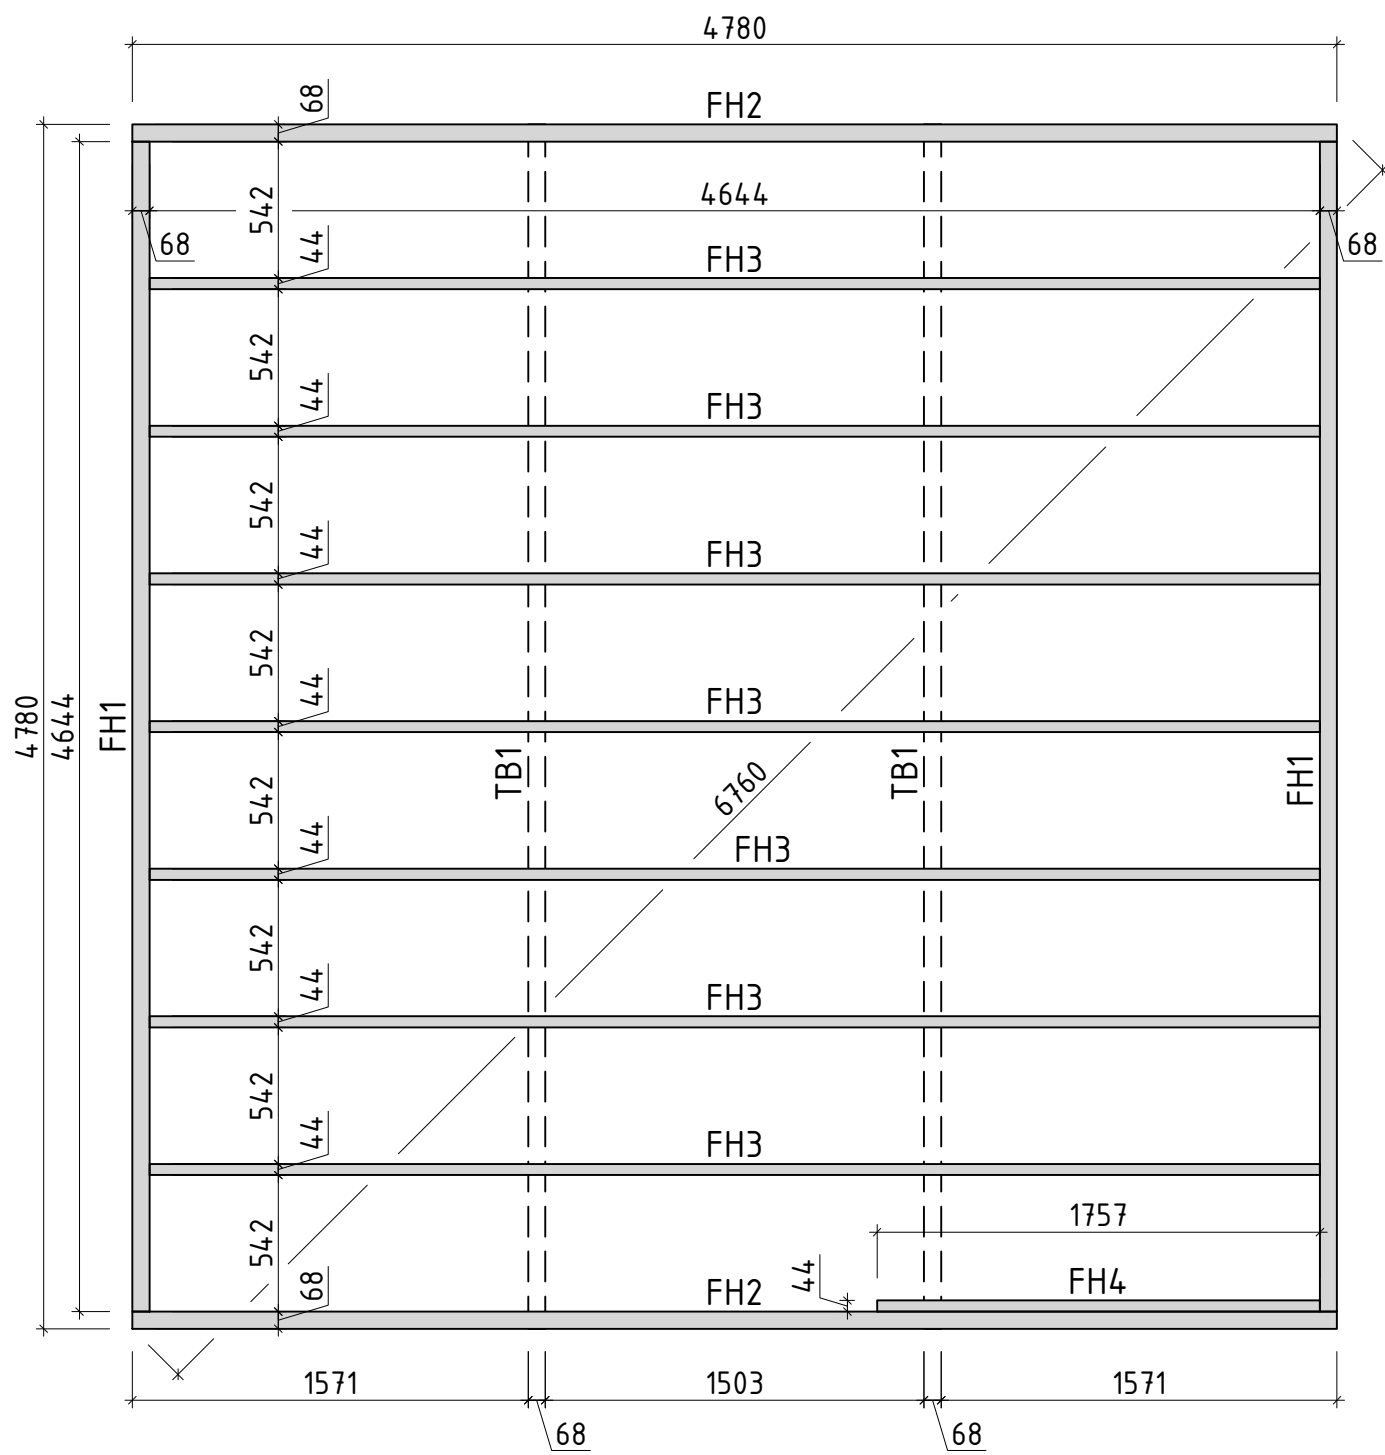

Nimi	Maasi 500x500+VK 50		
Joonis	Põhijoonis	Klient	
Materjal	5x13	Kood	Kuup. 11.09.2017

— Alustala FH
 - - - Kandetala TB

Nimi	Maasi 500x500+VK 50		
Joonis	Alustalade plaan	Klient	
Materjal	5x13	Kood	Kuup. 11.09.2017