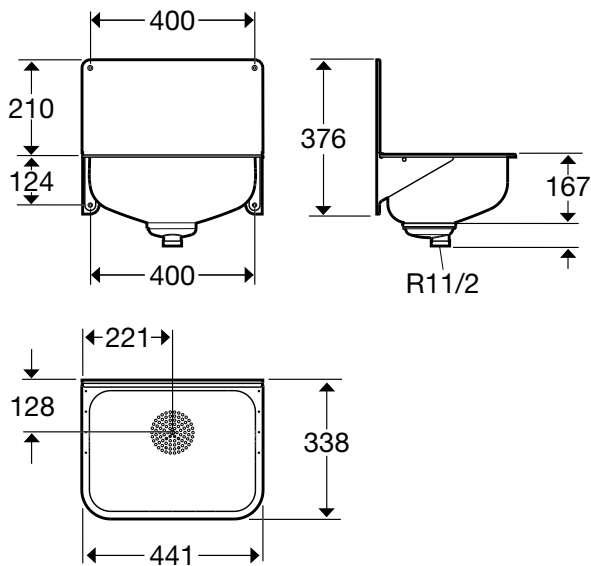

## Ifö utslagstratt CU44

Traditionell rostfri utslagstratt. Levereras komplett för installation exklusive vattenlås.

Produkt	Ifö nr	RSK nr
Ifö Public Steel utslagstratt CU 44	0399980	803 62 20
Utslagstratt med galler CU 44G	0399981	803 62 38
Utslagstratt med bräddavlopp CU 44B	0399982	803 62 21
Utslagstratt med galler och bräddavlopp CU 44 GB	0399983	803 62 22
Ifö spolramp för CU 44	0399480	803 62 79
Galler för CU 44	0399580	803 62 61

### Ifö utslagstratt CU44

CU 44 utslagstratt och stänklåten Ifö nr. 0414001, är tillverkad av slät rostfri plåt. Silhålen är präglade direkt i botten. CU 44 levereras som standard helt ihopmonterad och med trattsålsanslutning till vattenlås. Den har monteringshål för uppfällbart galler.

**Lämplig monteringshöjd:** 600 mm från golv till överkant vulst.

**Tillbehör:** Spolramp  $\varnothing$  12 mm med slät ända och med fasta monteringsbyglar av rostfritt stål. Spolrampen kan enkelt monteras/ demonteras för rengöring. Uppfällbart galler av rostfritt stål  $\varnothing$  8 mm, som med ett enkelt handgrepp kan snäppas av och på.