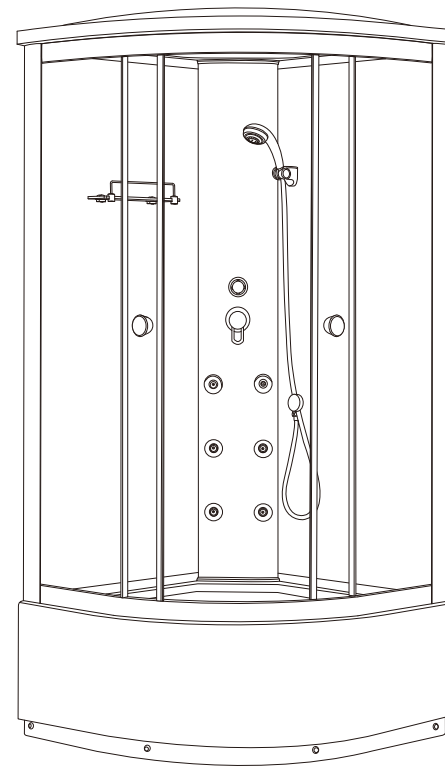

T  
BIG ST4X16

Får ej användas inom 24 timmar  
efter applicering av silikon.

## Monteringsanvisning

62247 - R1011

A		X1	H		X1	O		X1
B		X1	I		X4	P		X1
C		X2	J		X4	Q		X8
D		X2	K		X4	R		X16
E		X2	L		X4	S		X4
F		X1	M		X1	T		X12
G		X1	N		X2	U		X8