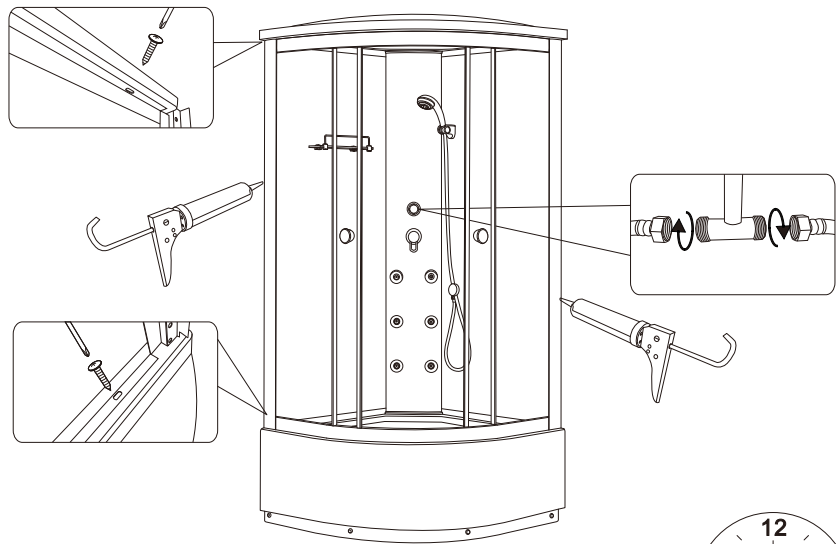

T  
BIG ST4X16

Får ej användas inom 24 timmar  
efter applicering av silikon.

## Monteringsanvisning

62247 - R1011

A		X1	H		X1	O		X1
B		X1	I		X4	P		X1
C		X2	J		X4	Q		X8
D		X2	K		X4	R		X16
E		X2	L		X4	S		X4
F		X1	M		X1	T		X12
G		X1	N		X2	U		X8