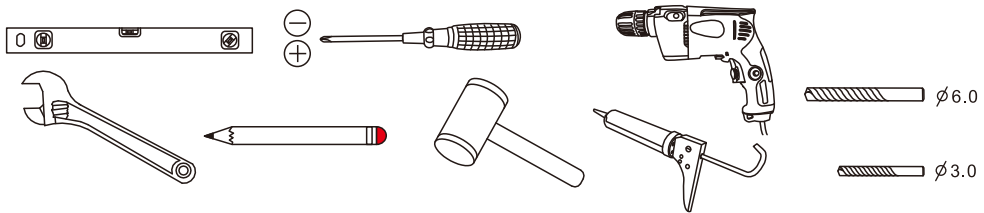

A		X1	H		X1	O		X1
B		X1	I		X4	P		X1
C		X2	J		X4	Q		X8
D		X2	K		X4	R		X16
E		X2	L		X4	S		X4
F		X1	M		X1	T		X12
G		X1	N		X2	U		X8