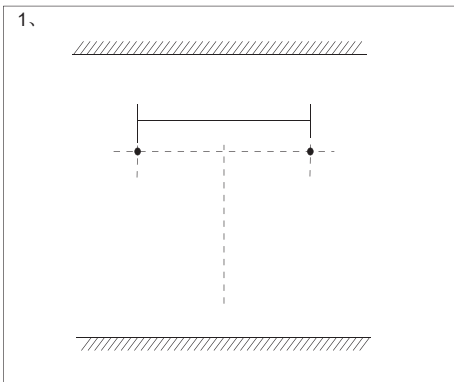

Installationsmanual

Bruksanvisning

1. Klicka: Lampa PÅ / AV
2. Long Press: Ljusstyrka 10%-100%-10%