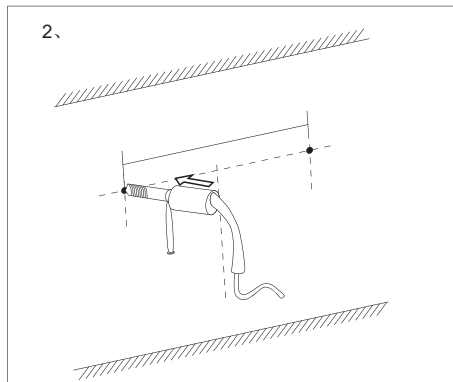

Installationsmanual

Bruksanvisning

1. Klicka: Lampa PÅ / AV
2. Long Press: Ljusstyrka 10%-100%-10%