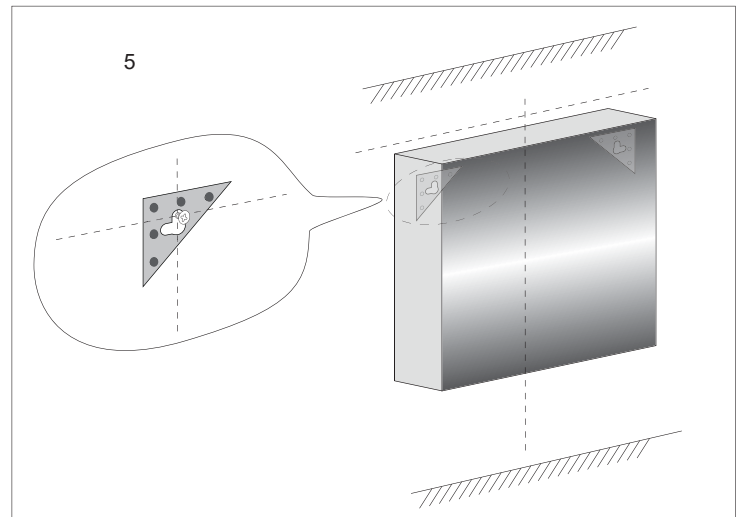

Installationsmanual

Bruksanvisning

1. Klicka: Lampa PÅ / AV
2. Long Press: Ljusstyrka 10%-100%-10%