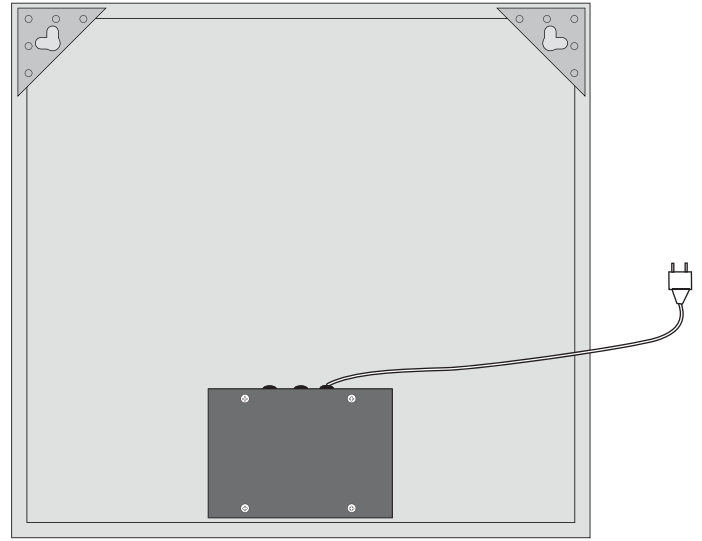

Installationsmanual

Bruksanvisning

1. Klicka: Lampa PÅ / AV
2. Long Press: Ljusstyrka 10%-100%-10%