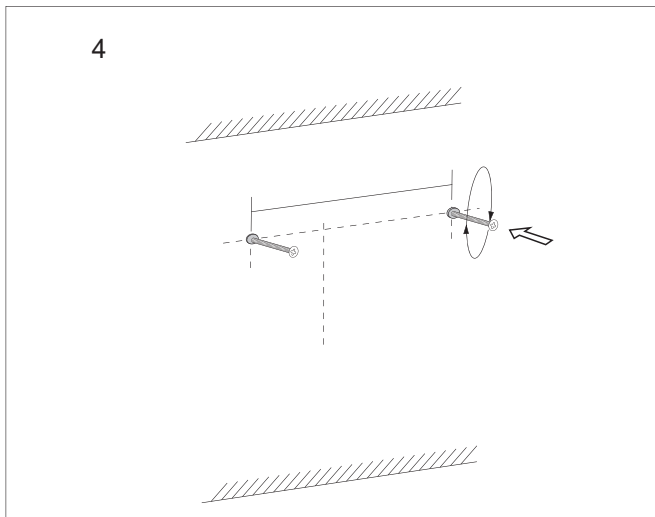

Installationsmanual

Bruksanvisning

1. Klicka: Lampa PÅ / AV
2. Long Press: Ljusstyrka 10%-100%-10%