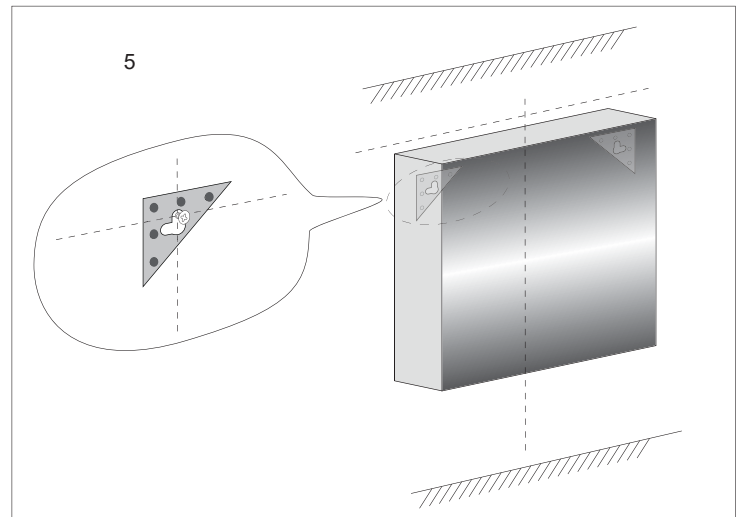

Installationsmanual

Bruksanvisning

1. Klicka: Lampa PÅ / AV
2. Long Press: Ljusstyrka 10%-100%-10%