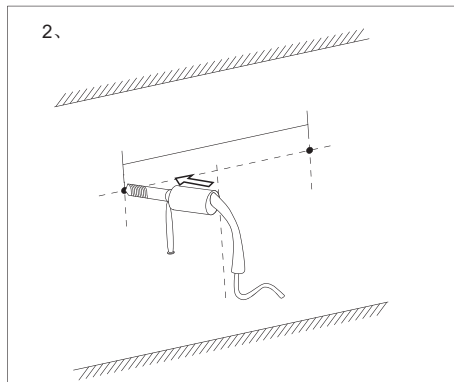

Installationsmanual

Bruksanvisning

1. Klicka: Lampa PÅ / AV
2. Long Press: Ljusstyrka 10%-100%-10%