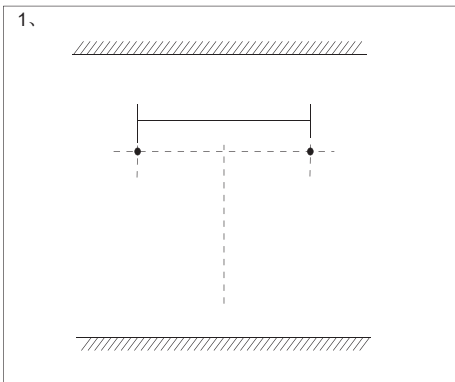

Installationsmanual

Bruksanvisning

1. Klicka: Lampa PÅ / AV
2. Long Press: Ljusstyrka 10%-100%-10%