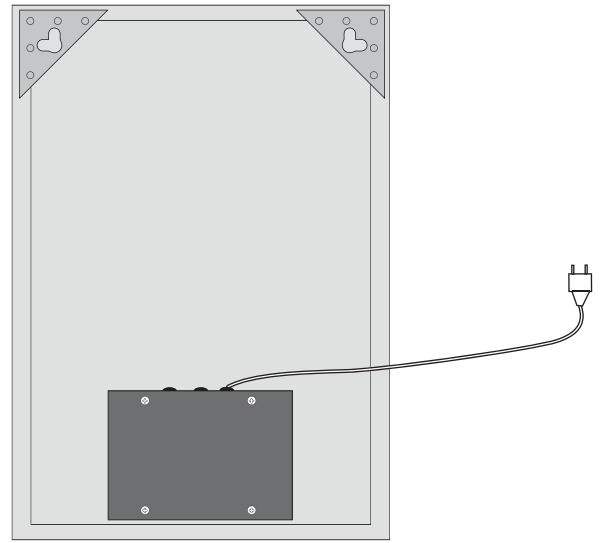

Installationsmanual

Bruksanvisning

1. Klicka: Lampa PÅ / AV
2. Long Press: Ljusstyrka 10%-100%-10%