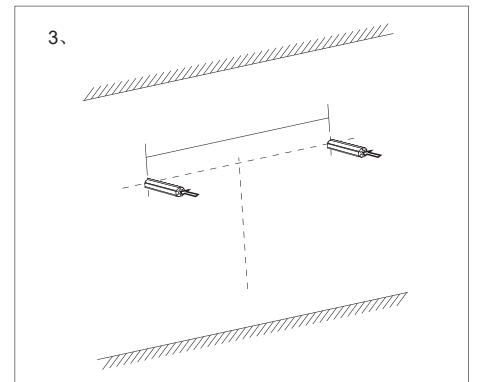

Installationsmanual

Bruksanvisning

1. Klicka: Lampa PÅ / AV
2. Long Press: Ljusstyrka 10%-100%-10%