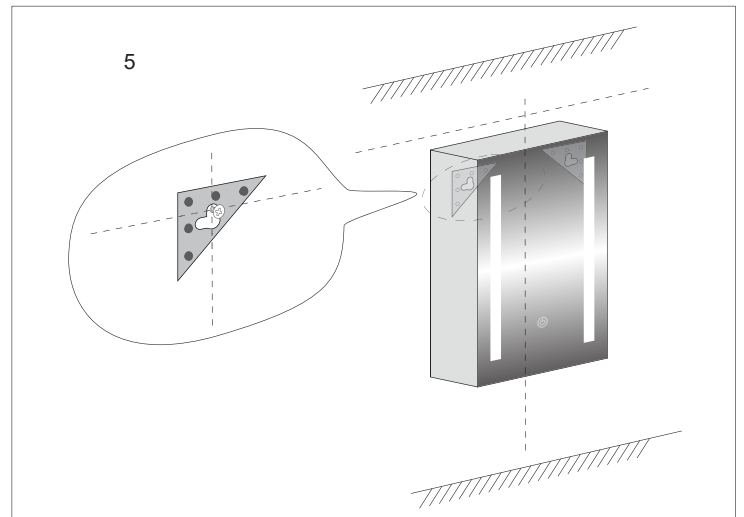

Installationsmanual

Bruksanvisning

1. Klicka: Lampa PÅ / AV

2. Long Press: Ljusstyrka 10%-100%-10%