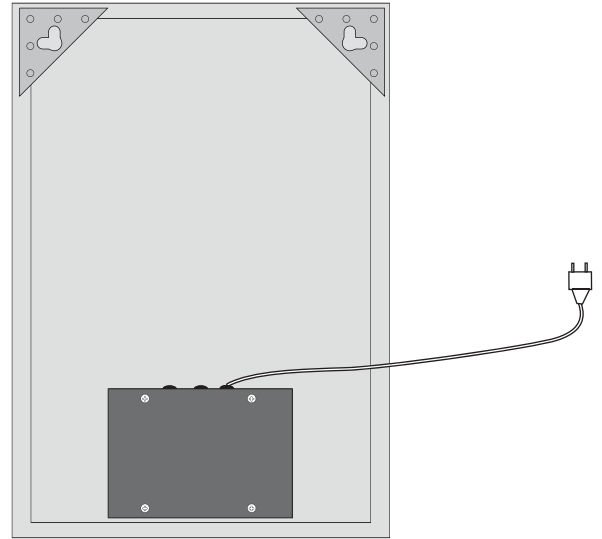

Installationsmanual

Bruksanvisning

1. Klicka: Lampa PÅ / AV

2. Long Press: Ljusstyrka 10%-100%-10%