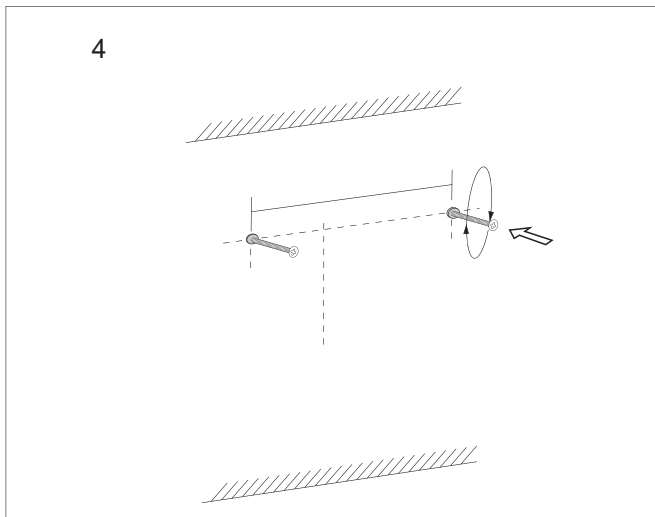

Installationsmanual

Bruksanvisning

1. Klicka: Lampa PÅ / AV

2. Long Press: Ljusstyrka 10%-100%-10%