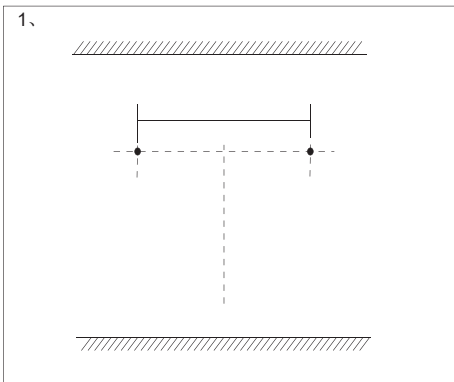

Installationsmanual

Bruksanvisning

1. Klicka: Lampa PÅ / AV

2. Long Press: Ljusstyrka 10%-100%-10%