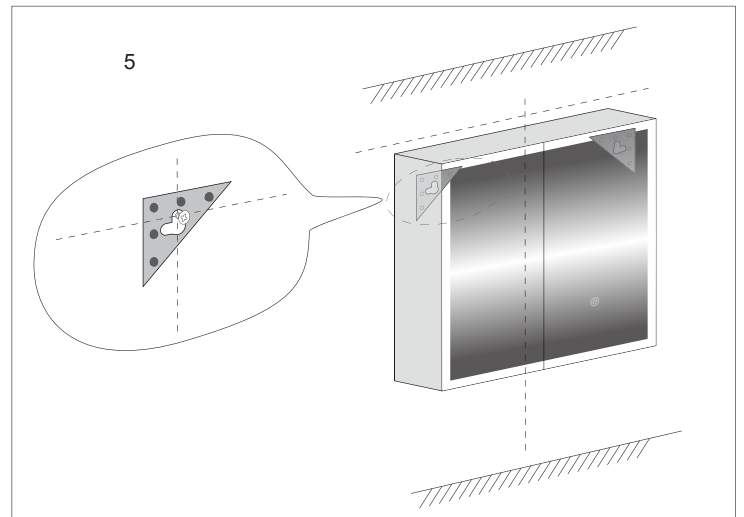

Installationsmanual

Bruksanvisning

1. Klicka: Lampa PÅ / AV

2. Long Press: Ljusstyrka 10%-100%-10%