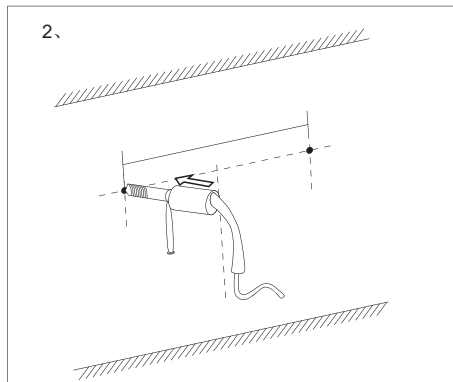

Installationsmanual

Bruksanvisning

1. Klicka: Lampa PÅ / AV

2. Long Press: Ljusstyrka 10%-100%-10%