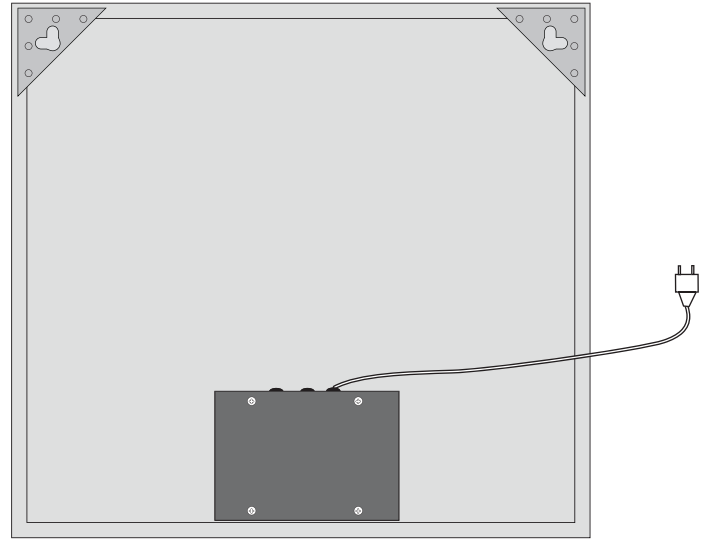

Installationsmanual

Bruksanvisning

1. Klicka: Lampa PÅ / AV

2. Long Press: Ljusstyrka 10%-100%-10%