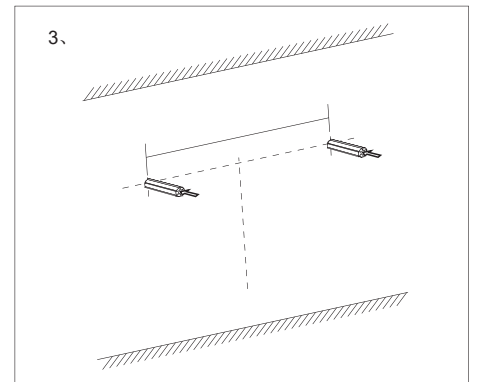

Installationsmanual

Bruksanvisning

1. Klicka: Lampa PÅ / AV

2. Long Press: Ljusstyrka 10%-100%-10%