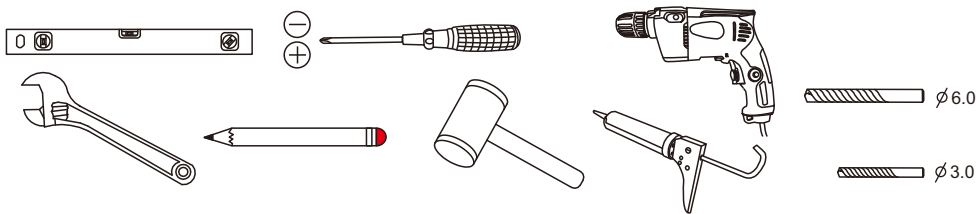

W
BIG ST4X16

Får ej användas inom 24 timmar efter applicering av silikon.

Monteringsanvisningar
62250 | 6083B

A		X1	J		X1	S		X1
B		X1	K		X1	T		X8
C		X1	L		X4	U		X16
D		X1	M		X2	V		X4
E		X1	N		X4	W		X12
F		X1	O		X4	X		X1
G		X1	P		X1	Y		X1
H		X1	Q		X2	Z		X8
I		X1	R		X1	Z1		X1