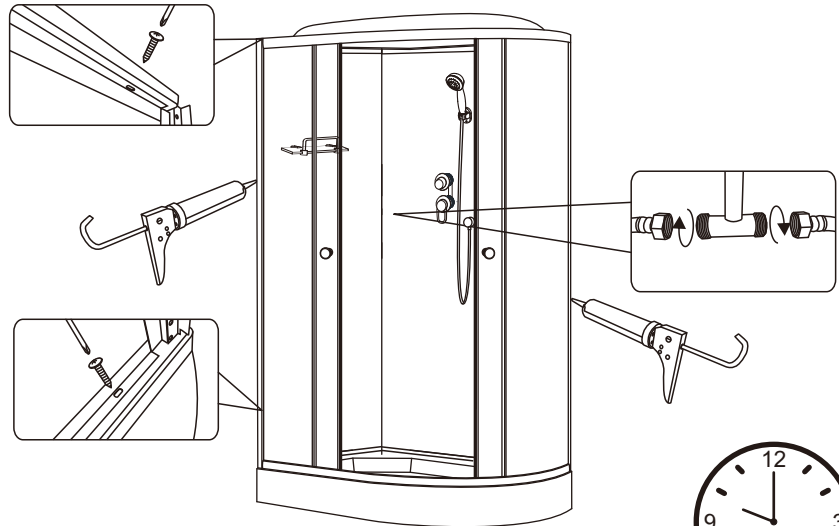

W
BIG ST4X16

Får ej användas inom 24 timmar efter applicering av silikon.

Monteringsanvisningar
62250 | 6083B

A		X1	J		X1	S		X1
B		X1	K		X1	T		X8
C		X1	L		X4	U		X16
D		X1	M		X2	V		X4
E		X1	N		X4	W		X12
F		X1	O		X4	X		X1
G		X1	P		X1	Y		X1
H		X1	Q		X2	Z		X8
I		X1	R		X1	Z1		X1