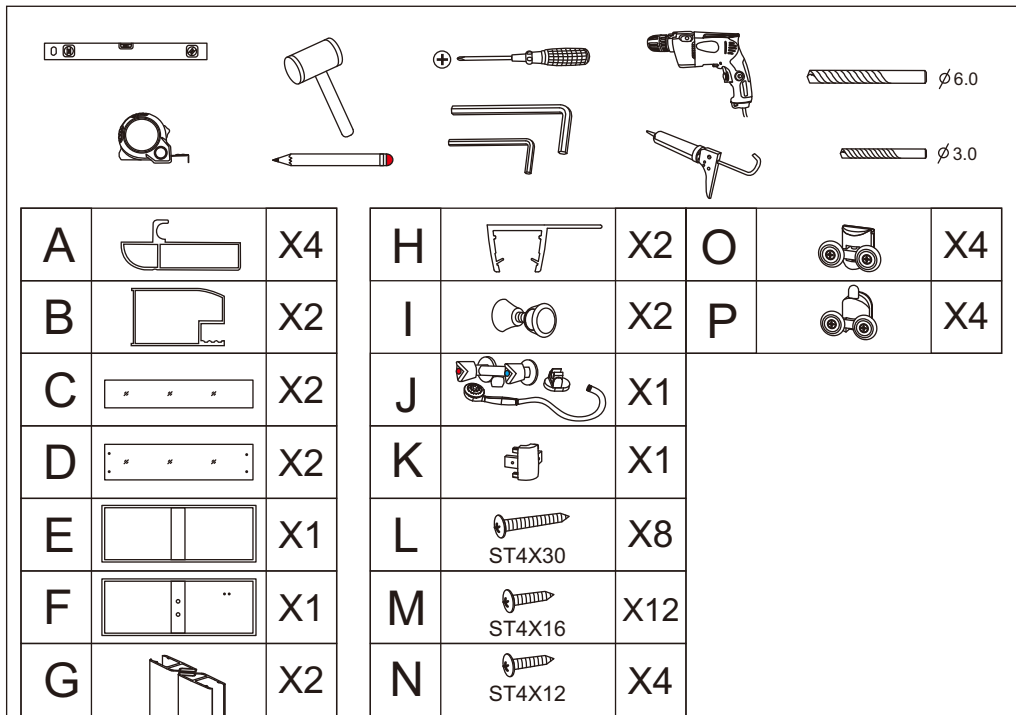

3

Monteringsanvisning

62876, 62877 | 880

1

2