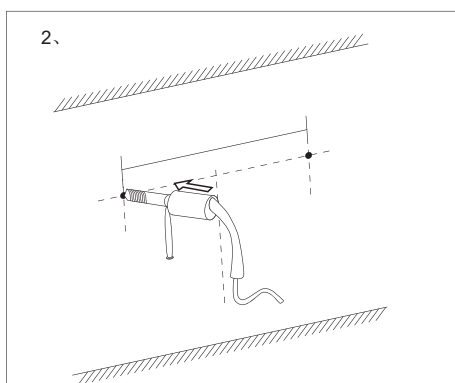

Monteringsanvisning

SKU: HF206-6-271
Model: K111

Användarinstruktioner

1. Kort tryck: Belysning PÅ / AV / Färgbyte

2. Långt tryck: Ljusstyrka 10%–100%–10%

3. Kort tryck: Immskydd PÅ / AV

KONSUMENTKONTAKT:

Hemfint Kristianstad AB