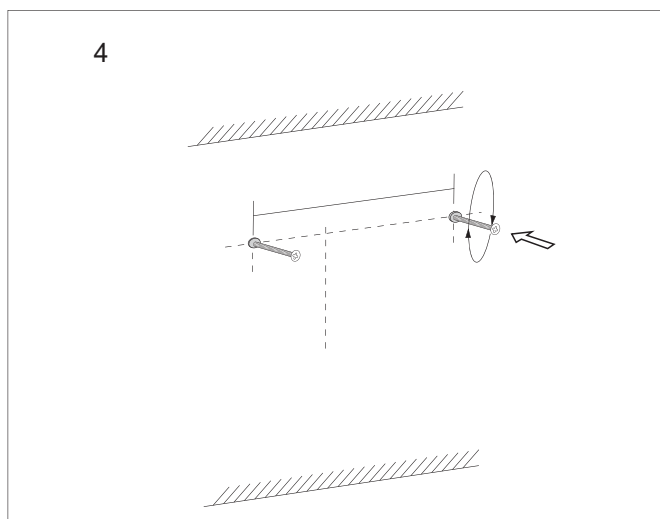

Monteringsanvisning

SKU: HF206-6-271
Model: K111

Användarinstruktioner

1. Kort tryck: Belysning PÅ / AV / Färgbyte

2. Långt tryck: Ljusstyrka 10%–100%–10%

3. Kort tryck: Immskydd PÅ / AV

KONSUMENTKONTAKT:

Hemfint Kristianstad AB