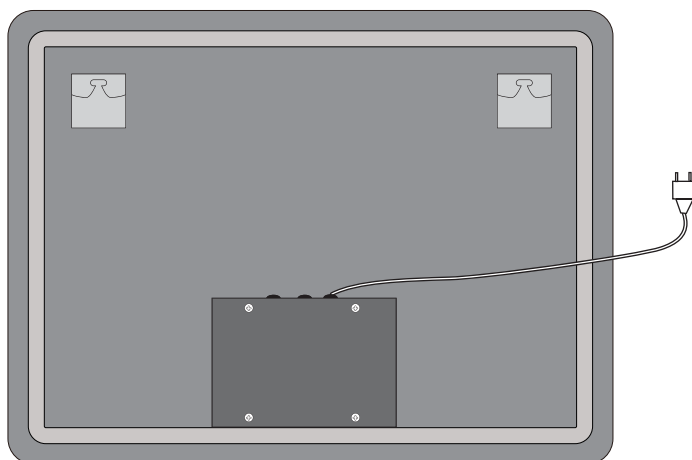

Monteringsanvisning

SKU: HF206-6-271
Model: K111

Användarinstruktioner

1. Kort tryck: Belysning PÅ / AV / Färgbyte

2. Långt tryck: Ljusstyrka 10%–100%–10%

3. Kort tryck: Immskydd PÅ / AV

KONSUMENTKONTAKT:

Hemfint Kristianstad AB