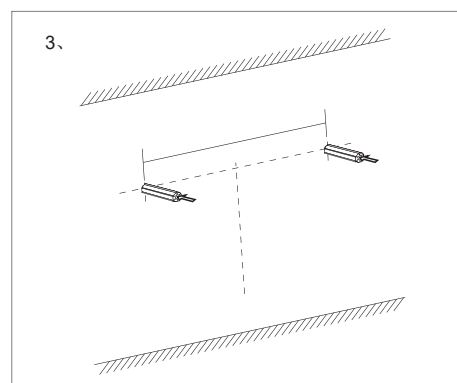

Monteringsanvisning

SKU: HF206-6-271
Model: K111

Användarinstruktioner

1. Kort tryck: Belysning PÅ / AV / Färgbyte

2. Långt tryck: Ljusstyrka 10%–100%–10%

3. Kort tryck: Immskydd PÅ / AV

KONSUMENTKONTAKT:

Hemfint Kristianstad AB