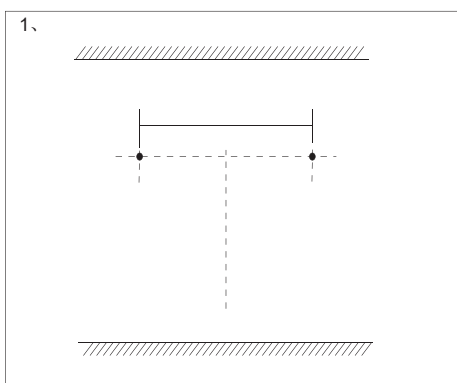

Monteringsanvisning

SKU: HF206-6-271
Model: K111

Användarinstruktioner

1. Kort tryck: Belysning PÅ / AV / Färgbyte

2. Långt tryck: Ljusstyrka 10%–100%–10%

3. Kort tryck: Immskydd PÅ / AV

KONSUMENTKONTAKT:

Hemfint Kristianstad AB