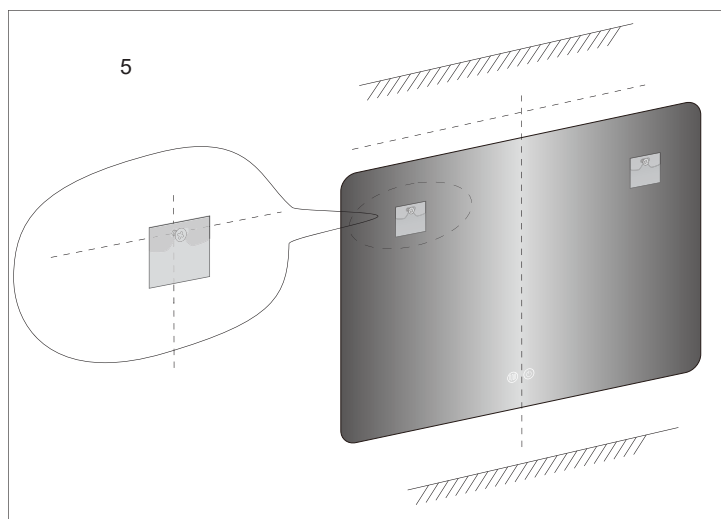

Monteringsanvisning

SKU: HF206-6-271
Model: K111

Användarinstruktioner

1. Kort tryck: Belysning PÅ / AV / Färgbyte

2. Långt tryck: Ljusstyrka 10%–100%–10%

3. Kort tryck: Immskydd PÅ / AV

KONSUMENTKONTAKT:

Hemfint Kristianstad AB