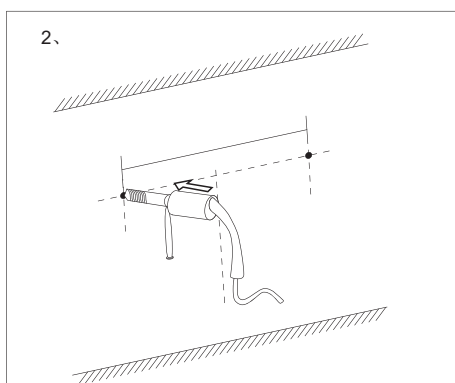

## Användarinstruktioner

1. Kort tryck: Belysning PÅ / AV / Färgbyte

2. Långt tryck: Ljusstyrka 10%–100%–10%

3. Kort tryck: Immskydd PÅ / AV

KONSUMENTKONTAKT:

Hemfint Kristianstad AB

Barbackagatan 2, 29 132