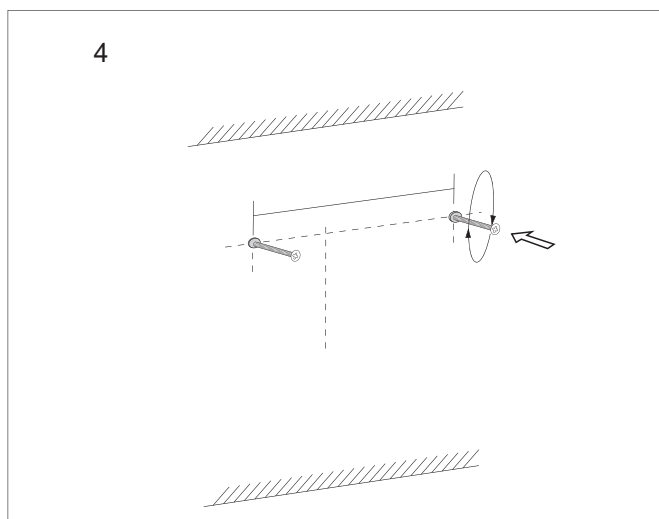

# Monteringsanvisning

SKU: HF206-6-272

Model: K118

## Användarinstruktioner

1. Kort tryck: Belysning PÅ / AV / Färgbyte

2. Långt tryck: Ljusstyrka 10%–100%–10%

3. Kort tryck: Immskydd PÅ / AV

KONSUMENTKONTAKT:

Hemfint Kristianstad AB

Barbackagatan 2, 29 132