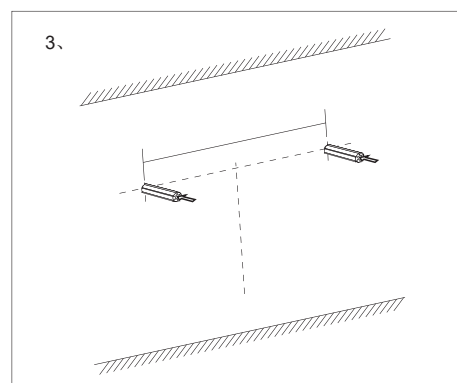

## Användarinstruktioner

1. Kort tryck: Belysning PÅ / AV / Färgbyte

2. Långt tryck: Ljusstyrka 10%–100%–10%

3. Kort tryck: Immskydd PÅ / AV

KONSUMENTKONTAKT:

Hemfint Kristianstad AB

Barbackagatan 2, 29 132