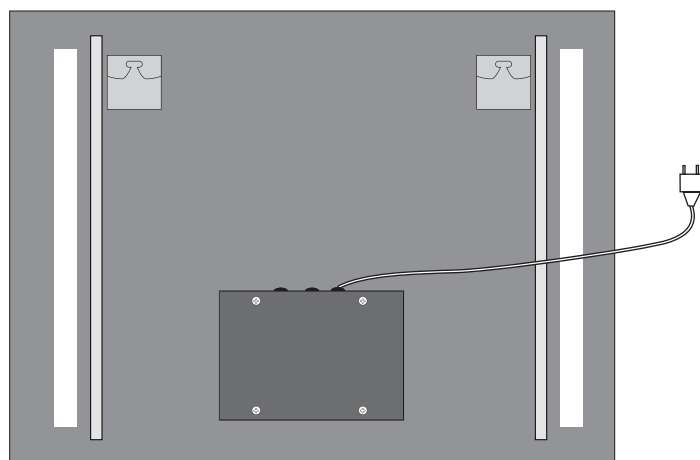

# Monteringsanvisning

SKU: HF206-6-272

Model: K118

## Användarinstruktioner

1. Kort tryck: Belysning PÅ / AV / Färgbyte

2. Långt tryck: Ljusstyrka 10%–100%–10%

3. Kort tryck: Immskydd PÅ / AV

KONSUMENTKONTAKT:

Hemfint Kristianstad AB

Barbackagatan 2, 29 132