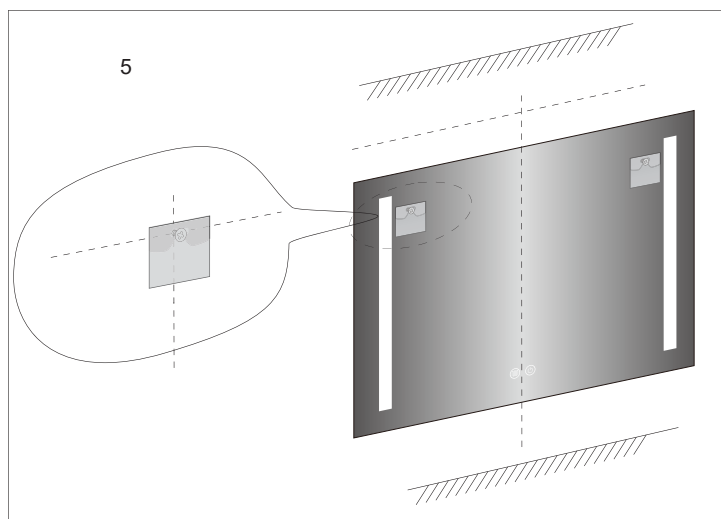

## Användarinstruktioner

1. Kort tryck: Belysning PÅ / AV / Färgbyte

2. Långt tryck: Ljusstyrka 10%–100%–10%

3. Kort tryck: Immskydd PÅ / AV

KONSUMENTKONTAKT:

Hemfint Kristianstad AB

Barbackagatan 2, 29 132