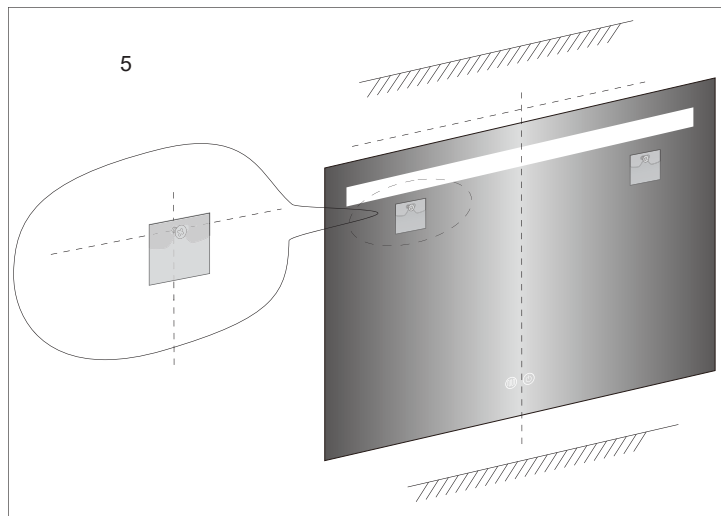

Monteringsanvisning

SKU: HF206-6-273

Model: K124

Användarinstruktioner

1. Kort tryck: Belysning PÅ / AV / Färgbyte

2. Långt tryck: Ljusstyrka 10%–100%–10%

3. Kort tryck: Immskydd PÅ / AV

KONSUMENTKONTAKT:
Hemfint Kristianstad AB
Barbackagatan 2, 29 132
Kristianstad SE
info@hemfint.se