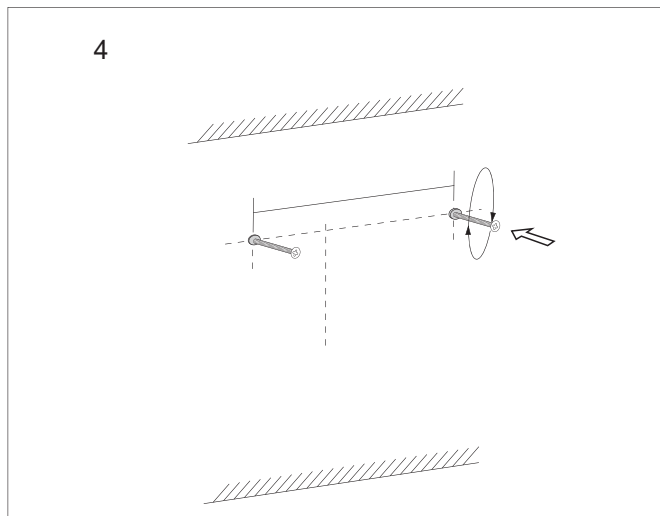

Monteringsanvisning

SKU: HF206-6-273

Model: K124

Användarinstruktioner

1. Kort tryck: Belysning PÅ / AV / Färgbyte

2. Långt tryck: Ljusstyrka 10%–100%–10%

3. Kort tryck: Immskydd PÅ / AV

KONSUMENTKONTAKT:
Hemfint Kristianstad AB
Barbackagatan 2, 29 132
Kristianstad SE
info@hemfint.se