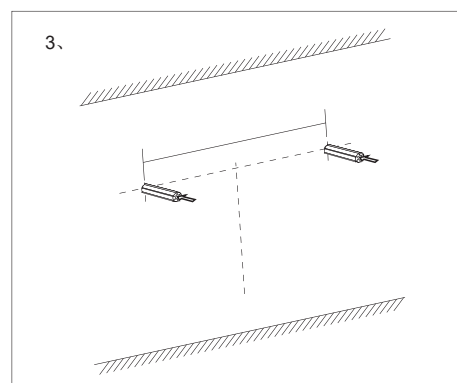

Monteringsanvisning

SKU: HF206-6-273

Model: K124

Användarinstruktioner

1. Kort tryck: Belysning PÅ / AV / Färgbyte

2. Långt tryck: Ljusstyrka 10%–100%–10%

3. Kort tryck: Immskydd PÅ / AV

KONSUMENTKONTAKT:
Hemfint Kristianstad AB
Barbackagatan 2, 29 132
Kristianstad SE
info@hemfint.se