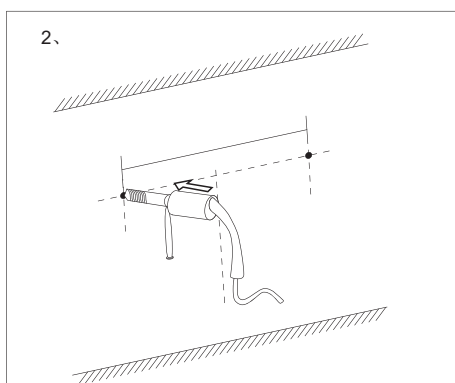

Monteringsanvisning

SKU: HF206-6-273

Model: K124

Användarinstruktioner

1. Kort tryck: Belysning PÅ / AV / Färgbyte

2. Långt tryck: Ljusstyrka 10%–100%–10%

3. Kort tryck: Immskydd PÅ / AV

KONSUMENTKONTAKT:
Hemfint Kristianstad AB
Barbackagatan 2, 29 132
Kristianstad SE
info@hemfint.se