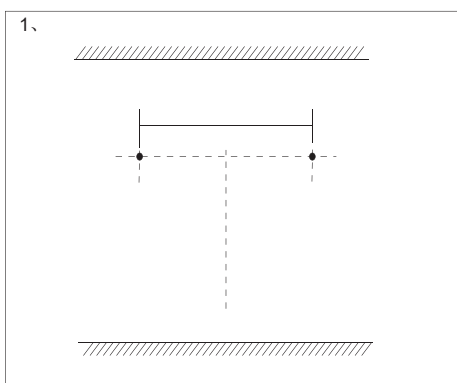

Monteringsanvisning

SKU: HF206-6-273

Model: K124

Användarinstruktioner

1. Kort tryck: Belysning PÅ / AV / Färgbyte

2. Långt tryck: Ljusstyrka 10%–100%–10%

3. Kort tryck: Immskydd PÅ / AV

KONSUMENTKONTAKT:
Hemfint Kristianstad AB
Barbackagatan 2, 29 132
Kristianstad SE
info@hemfint.se