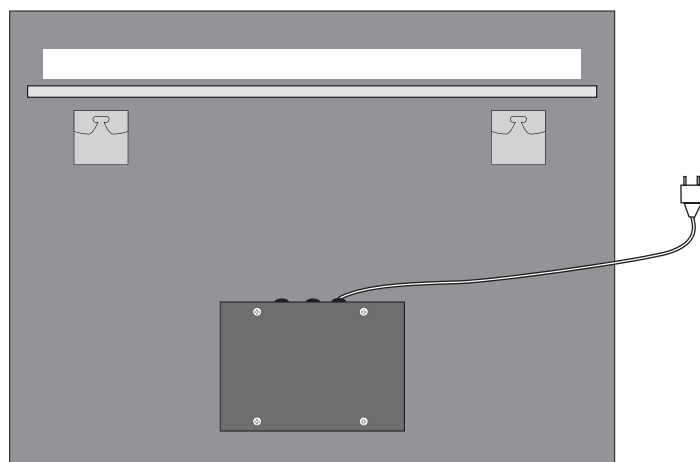

Monteringsanvisning

SKU: HF206-6-273

Model: K124

Användarinstruktioner

1. Kort tryck: Belysning PÅ / AV / Färgbyte

2. Långt tryck: Ljusstyrka 10%–100%–10%

3. Kort tryck: Immskydd PÅ / AV

KONSUMENTKONTAKT:
Hemfint Kristianstad AB
Barbackagatan 2, 29 132
Kristianstad SE
info@hemfint.se