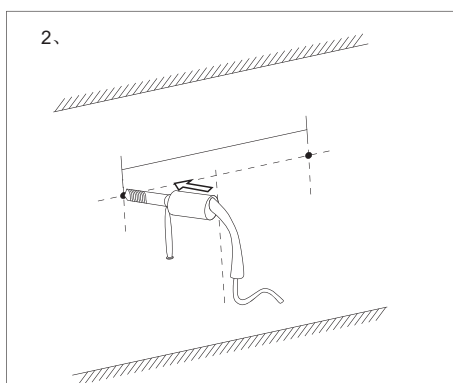

## Användarinstruktioner

1. Kort tryck: Belysning PÅ / AV / Färgbyte

2. Långt tryck: Ljusstyrka 10%–100%–10%

3. Kort tryck: Immskydd PÅ / AV

KONSUMENTKONTAKT:

Hemfint Kristianstad AB

Barbackagatan 2, 29 132