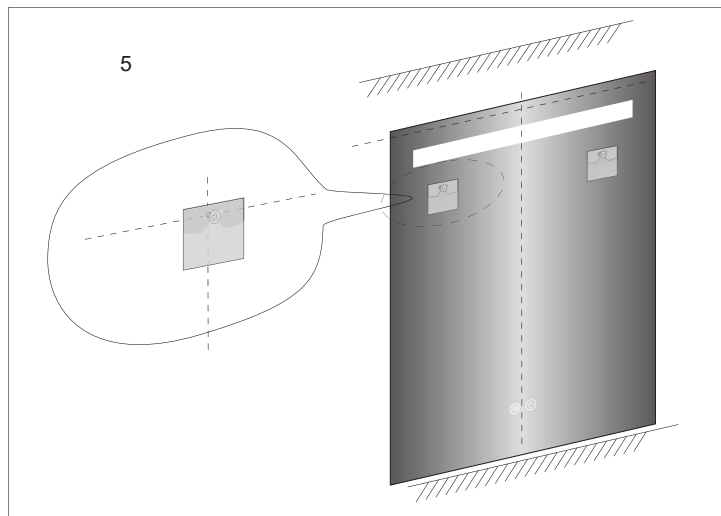

## Användarinstruktioner

1. Kort tryck: Belysning PÅ / AV / Färgbyte

2. Långt tryck: Ljusstyrka 10%–100%–10%

3. Kort tryck: Immskydd PÅ / AV

KONSUMENTKONTAKT:

Hemfint Kristianstad AB

Barbackagatan 2, 29 132