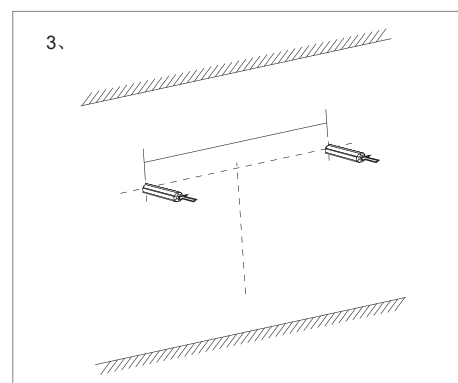

## Användarinstruktioner

1. Kort tryck: Belysning PÅ / AV / Färgbyte

2. Långt tryck: Ljusstyrka 10%–100%–10%

3. Kort tryck: Immskydd PÅ / AV

KONSUMENTKONTAKT:

Hemfint Kristianstad AB

Barbackagatan 2, 29 132