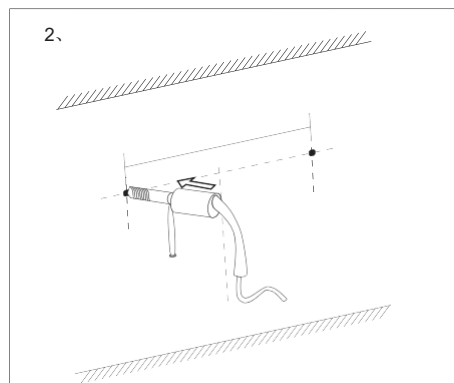

Monteringsanvisning

SKU: HF206-6-265

Model: 20253504

VERKTYG

SKRUVDRAGARE

VATTENPASS

HAMMARE

PENNA

MÅTTBAND

Användarinstruktioner

1. Kort tryck: Belysning PÅ / AV / Färgbyte
2. Långt tryck: Ljusstyrka 10%–100%–10%

KONSUMENTKONTAKT:

Hemfint Kristianstad AB
Barbackagatan 2, 29 132
Kristianstad SE
info@hemfint.se