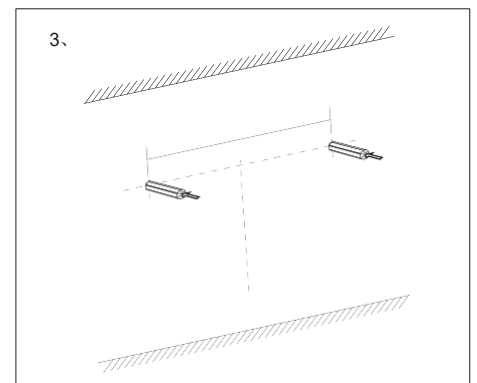

Monteringsanvisning

SKU: HF206-6-265

Model: 20253504

VERKTYG

SKRUVDRAGARE

VATTENPASS

HAMMARE

PENNA

MÅTTBAND

Användarinstruktioner

1. Kort tryck: Belysning PÅ / AV / Färgbyte
2. Långt tryck: Ljusstyrka 10%–100%–10%

KONSUMENTKONTAKT:

Hemfint Kristianstad AB
Barbackagatan 2, 29 132
Kristianstad SE
info@hemfint.se