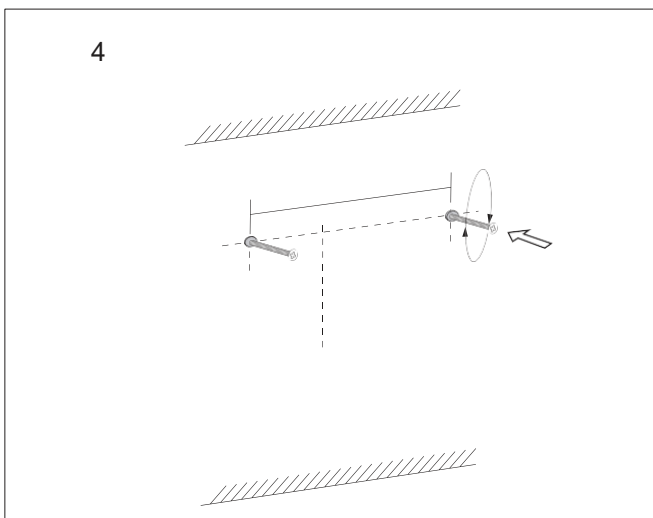

Monteringsanvisning

SKU: HF206-6-265

Model: 20253504

VERKTYG

SKRUVDRAGARE

VATTENPASS

HAMMARE

PENNA

MÅTTBAND

Användarinstruktioner

1. Kort tryck: Belysning PÅ / AV / Färgbyte
2. Långt tryck: Ljusstyrka 10%–100%–10%

KONSUMENTKONTAKT:

Hemfint Kristianstad AB
Barbackagatan 2, 29 132
Kristianstad SE
info@hemfint.se