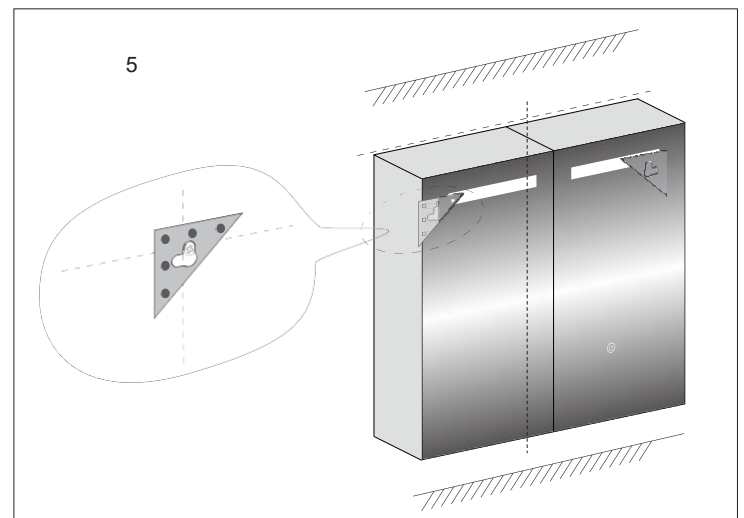

Monteringsanvisning

SKU: HF206-6-265

Model: 20253504

VERKTYG

SKRUVDRAGARE

VATTENPASS

HAMMARE

PENNA

MÅTTBAND

Användarinstruktioner

1. Kort tryck: Belysning PÅ / AV / Färgbyte
2. Långt tryck: Ljusstyrka 10%–100%–10%

KONSUMENTKONTAKT:

Hemfint Kristianstad AB
Barbackagatan 2, 29 132
Kristianstad SE
info@hemfint.se