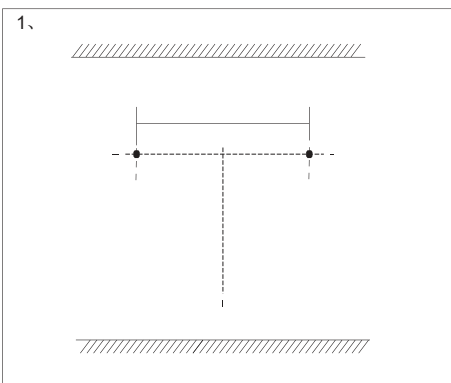

Monteringsanvisning

SKU: HF206-6-265

Model: 20253504

VERKTYG

SKRUVDRAGARE

VATTENPASS

HAMMARE

PENNA

MÅTTBAND

Användarinstruktioner

1. Kort tryck: Belysning PÅ / AV / Färgbyte
2. Långt tryck: Ljusstyrka 10%–100%–10%

KONSUMENTKONTAKT:

Hemfint Kristianstad AB
Barbackagatan 2, 29 132
Kristianstad SE
info@hemfint.se