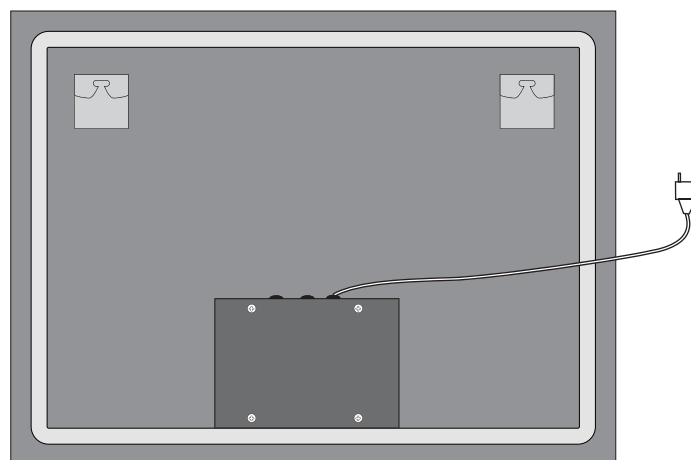

Monteringsanvisning

SKU: HF206-6-266
Model: 245002

Användarinstruktioner

1. Kort tryck: Belysning PÅ / AV / Färgbyte

2. Långt tryck: Ljusstyrka 10%–100%–10

3. Kort tryck: Immskydd PÅ / AV

KONSUMENTKONTAKT:

Hemfint Kristianstad AB