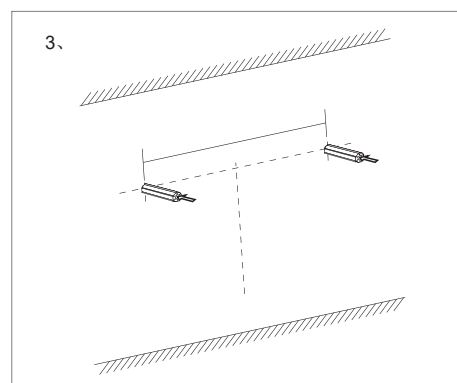

Monteringsanvisning

SKU: HF206-6-266
Model: 245002

Användarinstruktioner

1. Kort tryck: Belysning PÅ / AV / Färgbyte

2. Långt tryck: Ljusstyrka 10%–100%–10

3. Kort tryck: Immskydd PÅ / AV

KONSUMENTKONTAKT:

Hemfint Kristianstad AB