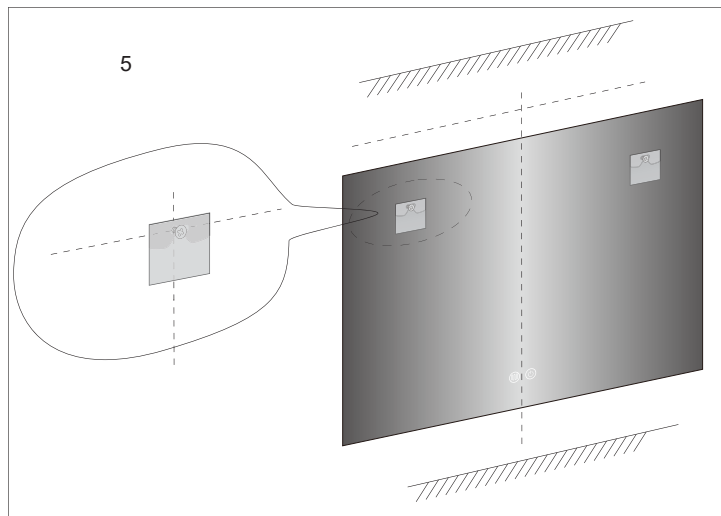

Monteringsanvisning

SKU: HF206-6-266
Model: 245002

Användarinstruktioner

1. Kort tryck: Belysning PÅ / AV / Färgbyte

2. Långt tryck: Ljusstyrka 10%–100%–10

3. Kort tryck: Immskydd PÅ / AV

KONSUMENTKONTAKT:

Hemfint Kristianstad AB