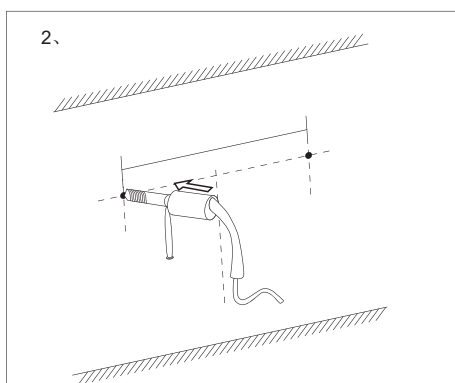

Monteringsanvisning

SKU: HF206-6-266
Model: 245002

Användarinstruktioner

1. Kort tryck: Belysning PÅ / AV / Färgbyte

2. Långt tryck: Ljusstyrka 10%–100%–10

3. Kort tryck: Immskydd PÅ / AV

KONSUMENTKONTAKT:

Hemfint Kristianstad AB