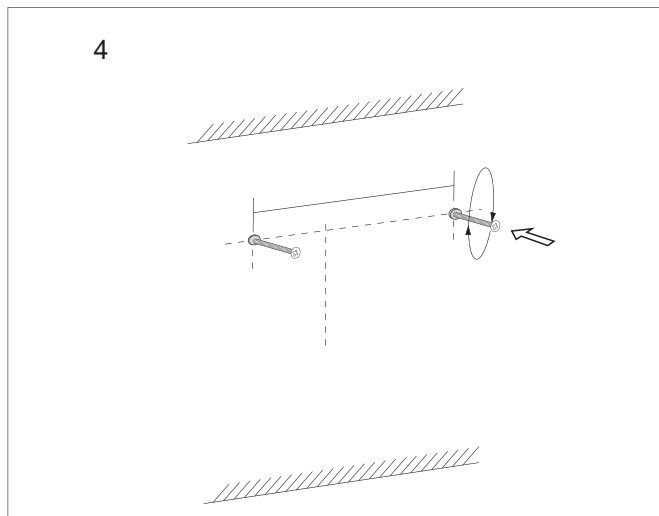

Monteringsanvisning

SKU: HF206-6-266
Model: 245002

Användarinstruktioner

1. Kort tryck: Belysning PÅ / AV / Färgbyte

2. Långt tryck: Ljusstyrka 10%–100%–10

3. Kort tryck: Immskydd PÅ / AV

KONSUMENTKONTAKT:

Hemfint Kristianstad AB