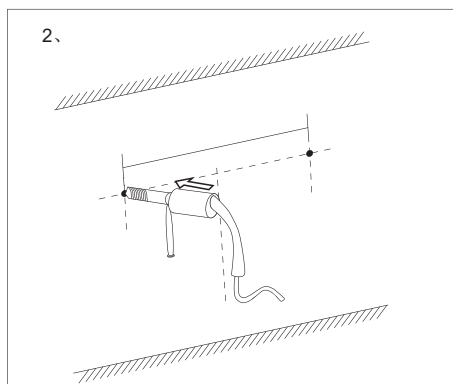

Monteringsanvisning

SKU: HF206-6-267
Model: 251404-G

VERKTYG

SKRUVDRAGARE

VATTENPASS

HAMMARE

PENNA

MÅTTBAND

Användarinstruktioner

1. Kort tryck: Belysning PÅ / AV / Färgbyte

2. Långt tryck: Ljusstyrka 10%–100%–10%

3. Kort tryck: Immskydd PÅ / AV

KONSUMENTKONTAKT:

Hemfint Kristianstad AB

Barbackagatan 2, 29 132

Kristianstad SE