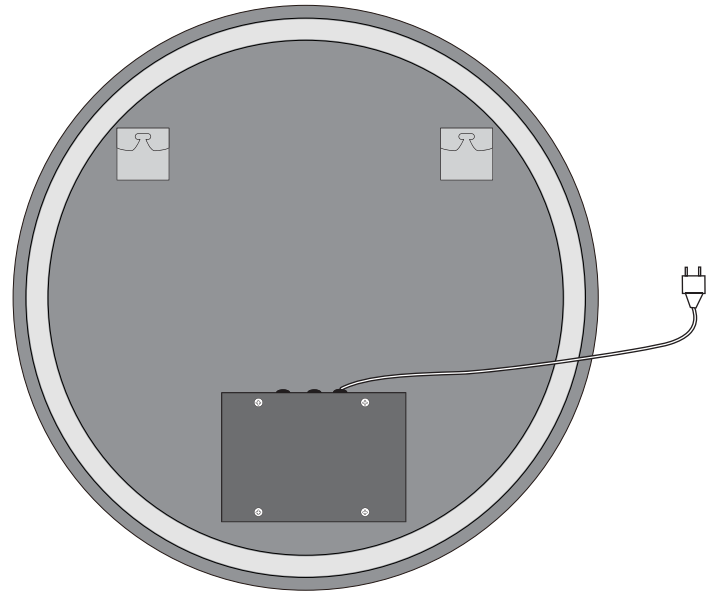

Monteringsanvisning

SKU: HF206-6-267
Model: 251404-G

VERKTYG

SKRUVDRAGARE

VATTENPASS

HAMMARE

PENNA

MÅTTBAND

Användarinstruktioner

1. Kort tryck: Belysning PÅ / AV / Färgbyte

2. Långt tryck: Ljusstyrka 10%–100%–10%

3. Kort tryck: Immskydd PÅ / AV

KONSUMENTKONTAKT:

Hemfint Kristianstad AB

Barbackagatan 2, 29 132

Kristianstad SE