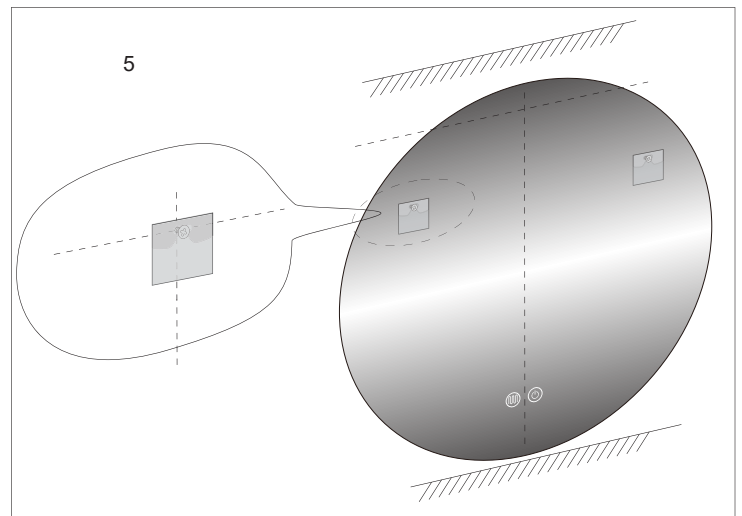

Monteringsanvisning

SKU: HF206-6-267
Model: 251404-G

VERKTYG

SKRUVDRAGARE

VATTENPASS

HAMMARE

PENNA

MÅTTBAND

Användarinstruktioner

1. Kort tryck: Belysning PÅ / AV / Färgbyte

2. Långt tryck: Ljusstyrka 10%–100%–10%

3. Kort tryck: Immskydd PÅ / AV

KONSUMENTKONTAKT:

Hemfint Kristianstad AB

Barbackagatan 2, 29 132

Kristianstad SE