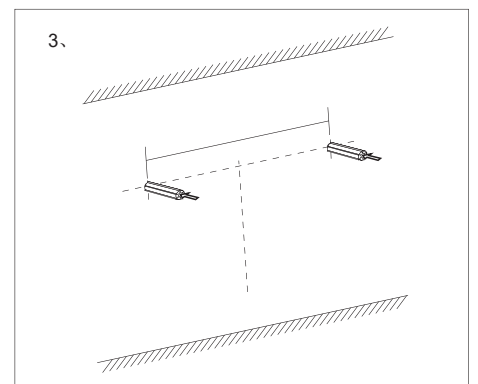

Monteringsanvisning

SKU: HF206-6-267
Model: 251404-G

VERKTYG

SKRUVDRAGARE

VATTENPASS

HAMMARE

PENNA

MÅTTBAND

Användarinstruktioner

1. Kort tryck: Belysning PÅ / AV / Färgbyte

2. Långt tryck: Ljusstyrka 10%–100%–10%

3. Kort tryck: Immskydd PÅ / AV

KONSUMENTKONTAKT:

Hemfint Kristianstad AB

Barbackagatan 2, 29 132

Kristianstad SE