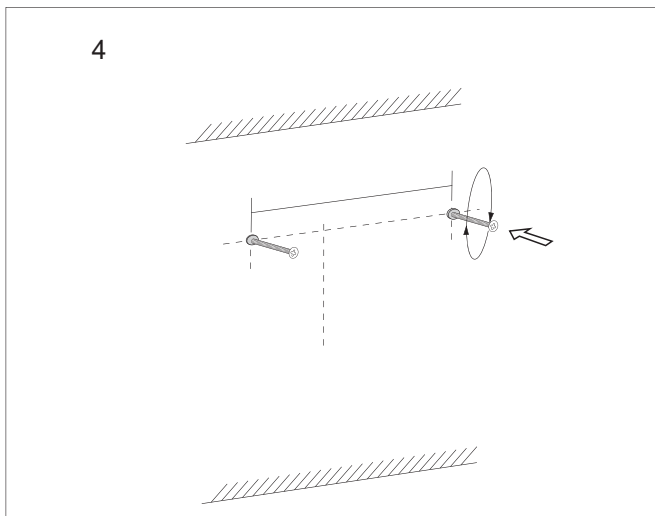

Monteringsanvisning

SKU: HF206-6-267
Model: 251404-G

VERKTYG

SKRUVDRAGARE

VATTENPASS

HAMMARE

PENNA

MÅTTBAND

Användarinstruktioner

1. Kort tryck: Belysning PÅ / AV / Färgbyte

2. Långt tryck: Ljusstyrka 10%–100%–10%

3. Kort tryck: Immskydd PÅ / AV

KONSUMENTKONTAKT:

Hemfint Kristianstad AB

Barbackagatan 2, 29 132

Kristianstad SE