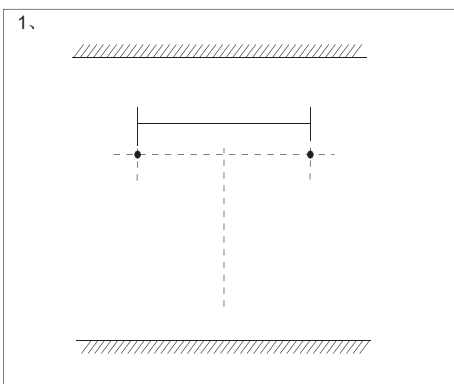

Monteringsanvisning

SKU: HF206-6-267
Model: 251404-G

VERKTYG

SKRUVDRAGARE

VATTENPASS

HAMMARE

PENNA

MÅTTBAND

Användarinstruktioner

1. Kort tryck: Belysning PÅ / AV / Färgbyte

2. Långt tryck: Ljusstyrka 10%–100%–10%

3. Kort tryck: Immskydd PÅ / AV

KONSUMENTKONTAKT:

Hemfint Kristianstad AB

Barbackagatan 2, 29 132

Kristianstad SE