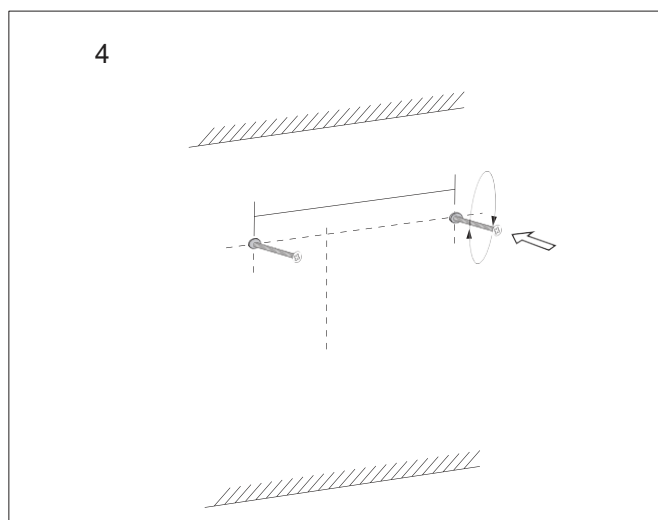

Monteringsanvisning

Användarinstruktioner

1. Kort tryck: Belysning PÅ / AV / Färgbyte
2. Långt tryck: Ljusstyrka 10%–100%–10%

KONSUMENTKONTAKT:

Hemfint Kristianstad AB

Barbackagatan 2, 29 132

Kristianstad SE