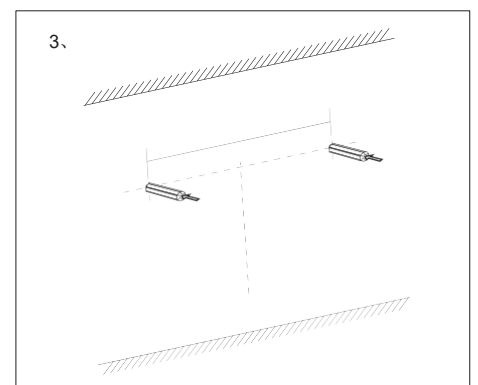

Monteringsanvisning

Användarinstruktioner

1. Kort tryck: Belysning PÅ / AV / Färgbyte
2. Långt tryck: Ljusstyrka 10%–100%–10%

KONSUMENTKONTAKT:

Hemfint Kristianstad AB

Barbackagatan 2, 29 132

Kristianstad SE