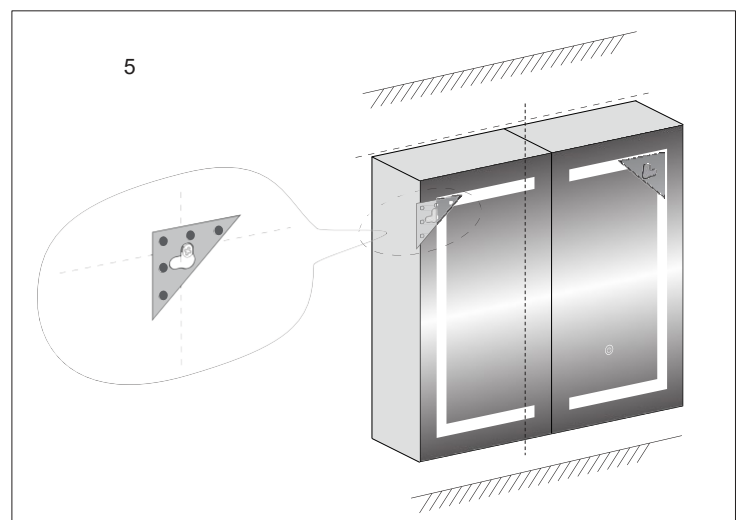

Monteringsanvisning

Användarinstruktioner

1. Kort tryck: Belysning PÅ / AV / Färgbyte
2. Långt tryck: Ljusstyrka 10%–100%–10%

KONSUMENTKONTAKT:

Hemfint Kristianstad AB

Barbackagatan 2, 29 132

Kristianstad SE