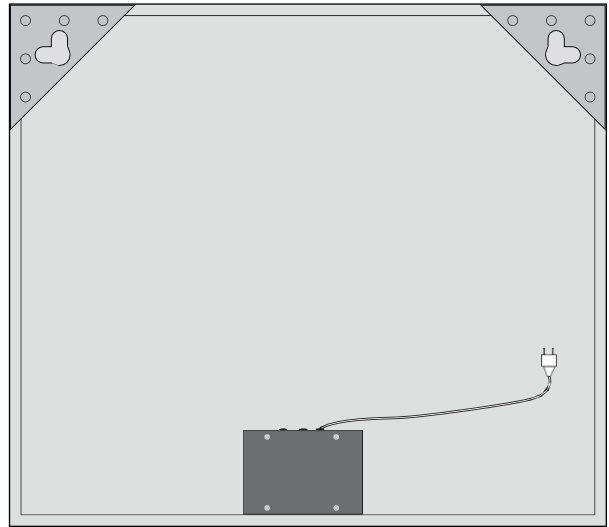

Monteringsanvisning

Användarinstruktioner

1. Kort tryck: Belysning PÅ / AV / Färgbyte
2. Långt tryck: Ljusstyrka 10%–100%–10%

KONSUMENTKONTAKT:

Hemfint Kristianstad AB

Barbackagatan 2, 29 132

Kristianstad SE