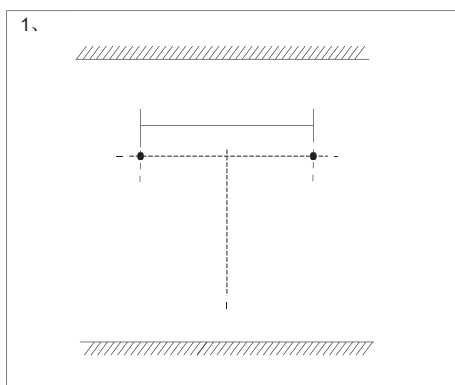

Monteringsanvisning

Användarinstruktioner

1. Kort tryck: Belysning PÅ / AV / Färgbyte
2. Långt tryck: Ljusstyrka 10%–100%–10%

KONSUMENTKONTAKT:

Hemfint Kristianstad AB

Barbackagatan 2, 29 132

Kristianstad SE