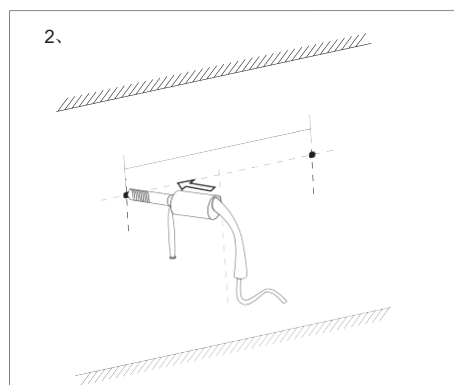

Monteringsanvisning

Användarinstruktioner

1. Kort tryck: Belysning PÅ / AV / Färgbyte
2. Långt tryck: Ljusstyrka 10%–100%–10%

KONSUMENTKONTAKT:

Hemfint Kristianstad AB

Barbackagatan 2, 29 132

Kristianstad SE