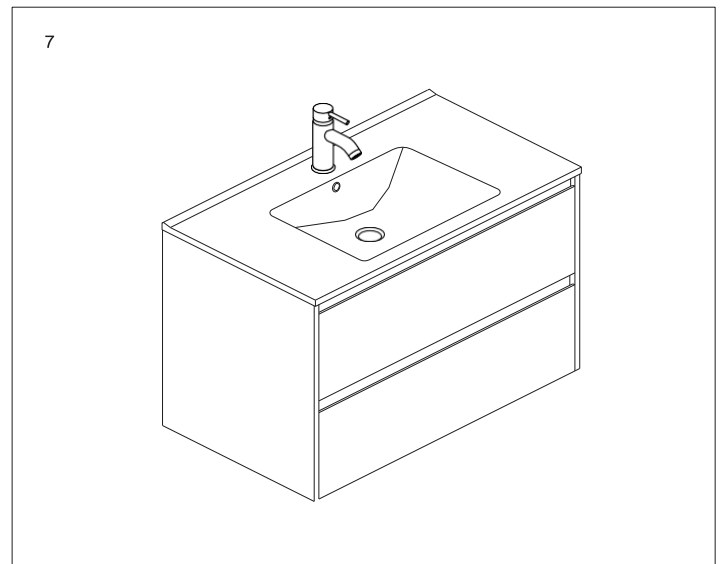

Monteringsanvisning

SKU: HF206-6-269

Model: 251403

VERKTYG

SKRIVDRAGARE

VATTENPASS

HAMMARE

PENNA

MÄTTBAND