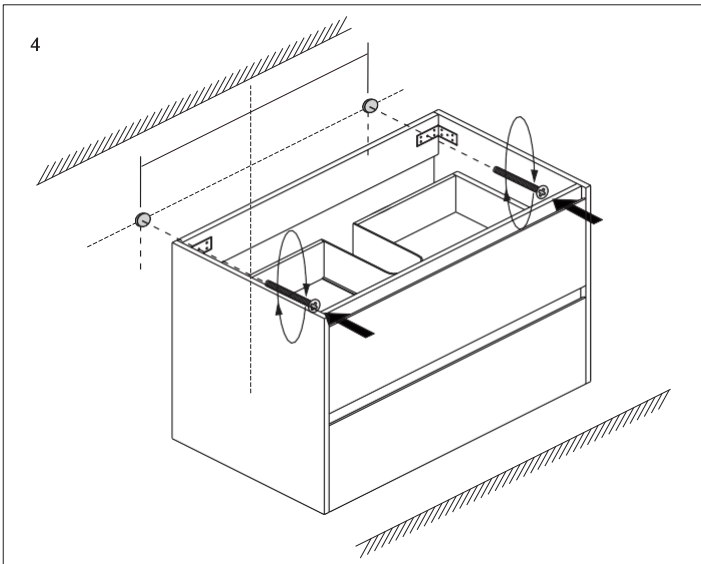

Monteringsanvisning

SKU: HF206-6-269

Model: 251403

VERKTYG

SKRIVDRAGARE

VATTENPASS

HAMMARE

PENNA

MÄTTBAND