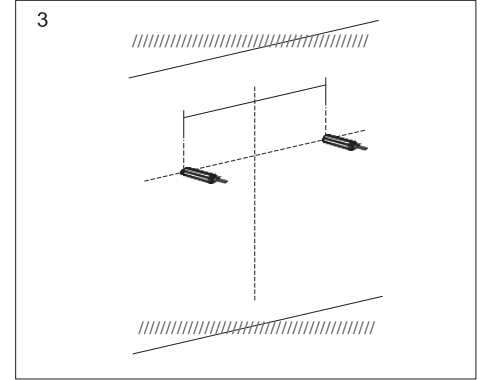

Monteringsanvisning

SKU: HF206-6-269

Model: 251403

VERKTYG

SKRIVDRAGARE

VATTENPASS

HAMMARE

PENNA

MÄTTBAND