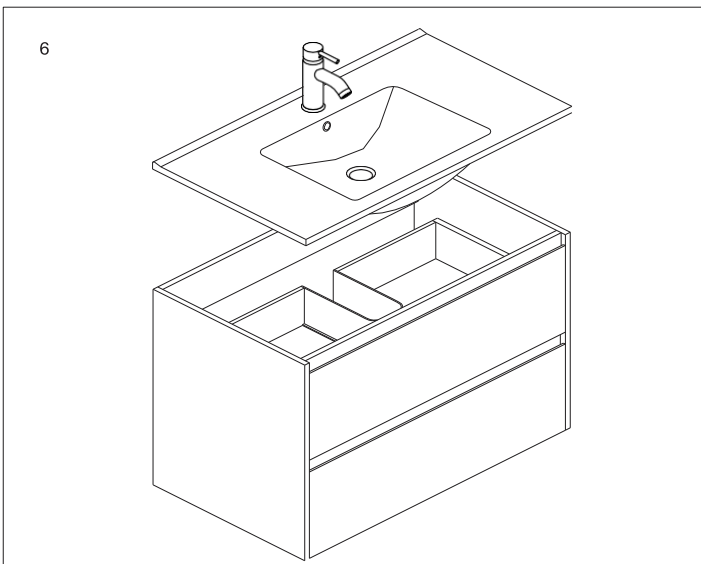

Monteringsanvisning

SKU: HF206-6-269

Model: 251403

VERKTYG

SKRIVDRAGARE

VATTENPASS

HAMMARE

PENNA

MÄTTBAND