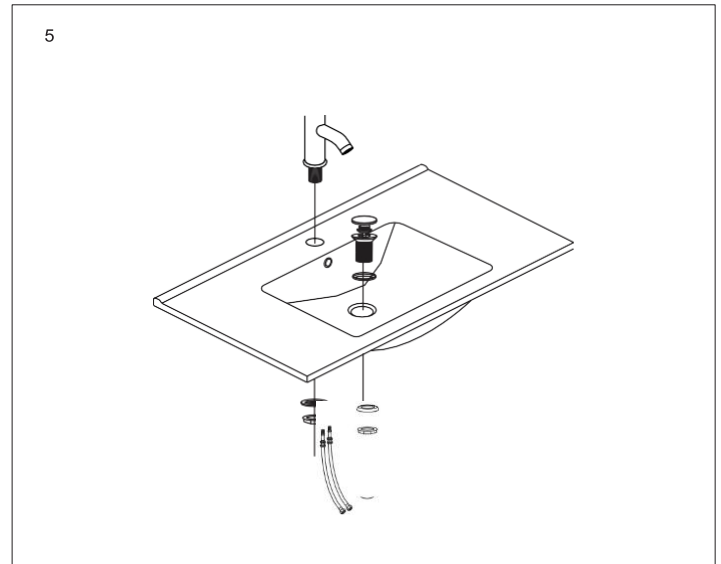

Monteringsanvisning

SKU: HF206-6-269

Model: 251403

VERKTYG

SKRIVDRAGARE

VATTENPASS

HAMMARE

PENNA

MÄTTBAND