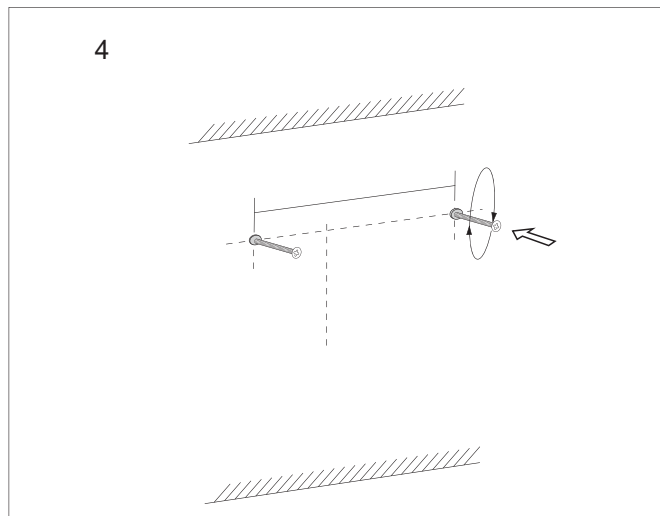

Installationsmanual

VERKTYG

ELEKTRISK BORRMASKIN

VATTENPASS

HAMMARE

PENNA

MÄTTBAND

Bruksanvisning