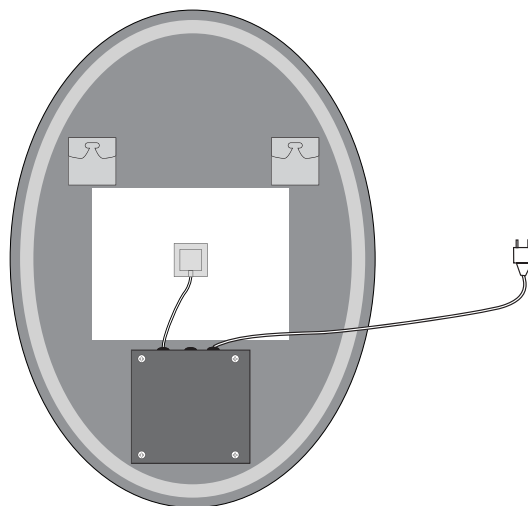

Installationsmanual

VERKTYG

ELEKTRISK BORRMASKIN

VATTENPASS

HAMMARE

PENNA

MÄTTBAND

Bruksanvisning

1. Klicka: Lampa PÅ / AV / Byt färg

2. Håll in: Ljusstyrka 10%-100%-10%

3. Klicka: Imskydd PÅ / AV