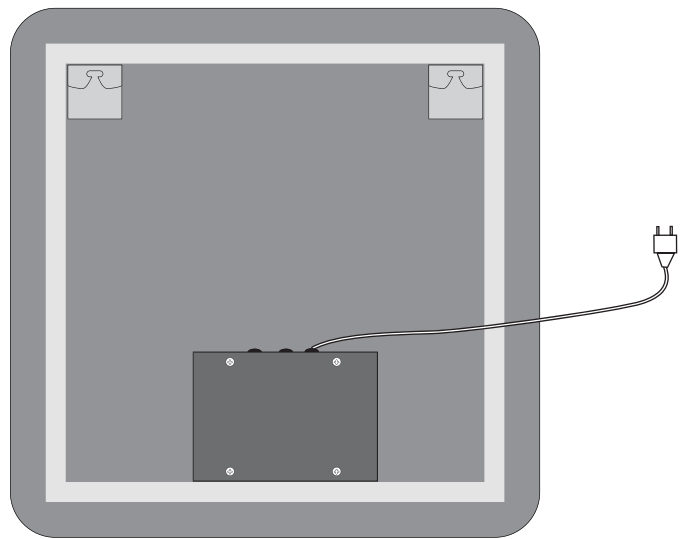

Installationsmanual

VERKTYG

ELEKTRISK BORRMASKIN

VATTENPASS

HAMMARE

PENNA

MÄTTBAND

Bruksanvisning

1. Klicka: Lampa PÅ / AV

2. Håll in: Ljusstyrka 10%-100%-10%