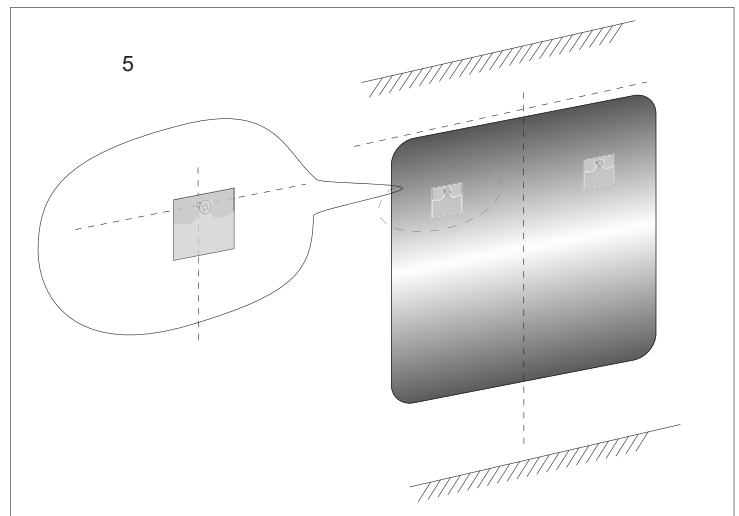

Installationsmanual

VERKTYG

ELEKTRISK BORRMASKIN

VATTENPASS

HAMMARE

PENNA

MÄTTBAND

Bruksanvisning

1. Klicka: Lampa PÅ / AV

2. Håll in: Ljusstyrka 10%-100%-10%