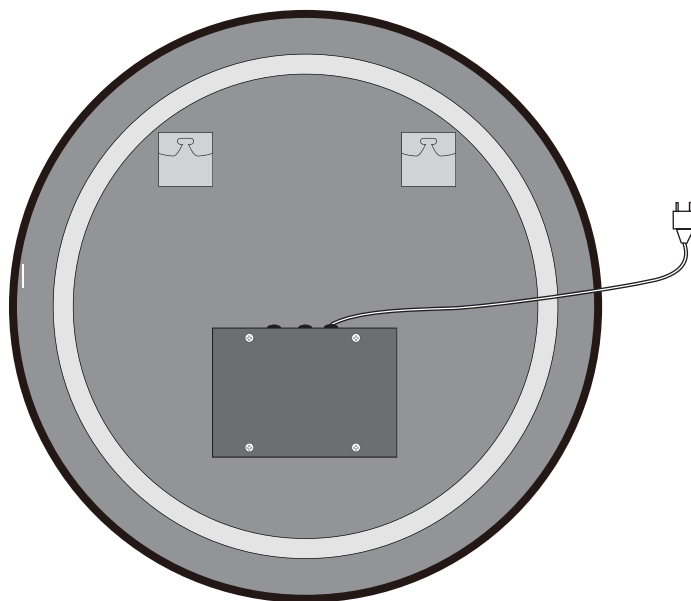

Installationsmanual

VERKTYG

ELEKTRISK BORRMASKIN

VATTENPASS

HAMMARE

PENNA

MÄTTBAND

Bruksanvisning

1. Klicka: Lampa PÅ / AV / Byt färg

2. Håll in: Ljusstyrka 10%-100%-10%

3. Klicka: Imskydd PÅ / AV