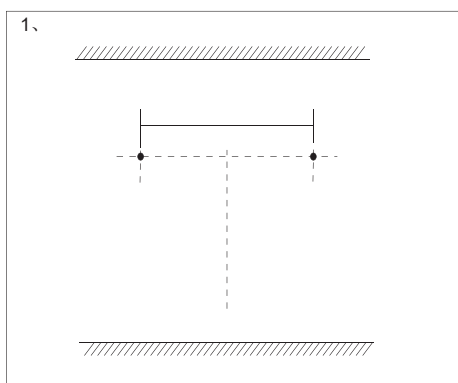

Installationsmanual

VERKTYG

ELEKTRISK BORRMASKIN

VATTENPASS

HAMMARE

PENNA

MÄTTBAND

Bruksanvisning