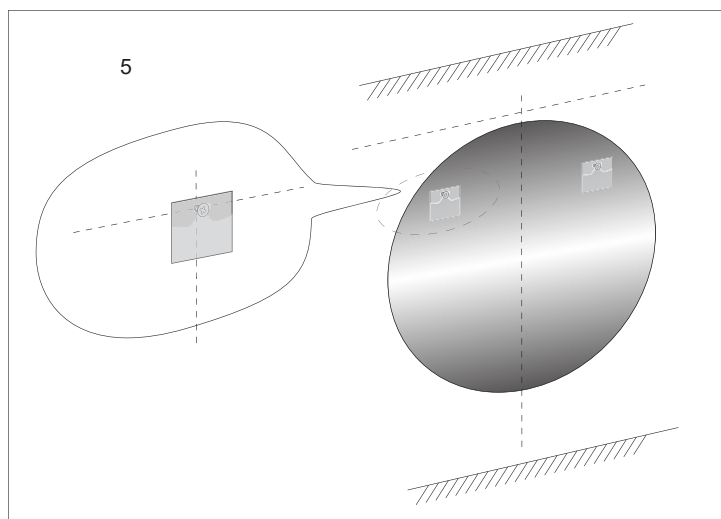

Installationsmanual

VERKTYG

ELEKTRISK BORRMASKIN

VATTENPASS

HAMMARE

PENNA

MÄTTBAND

Bruksanvisning

1. Klicka: Lampa PÅ / AV / Byt färg

2. Håll in: Ljusstyrka 10%-100%-10%

3. Klicka: Imskydd PÅ / AV