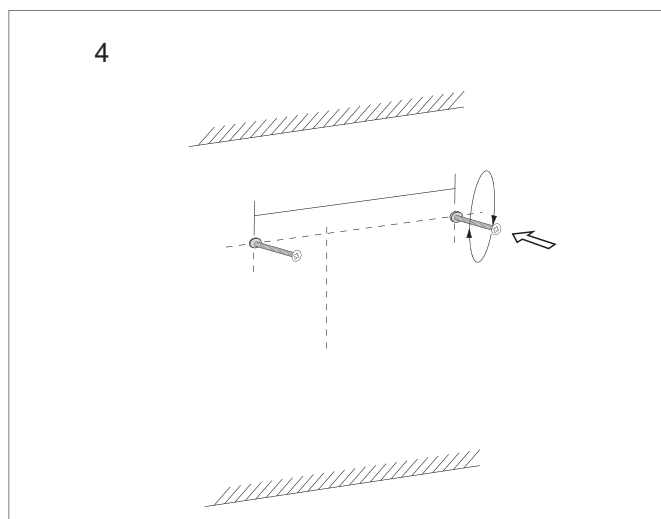

Installationsmanual

VERKTYG

ELEKTRISK BORRMASKIN

VATTENPASS

HAMMARE

PENNA

MÄTTBAND

Bruksanvisning