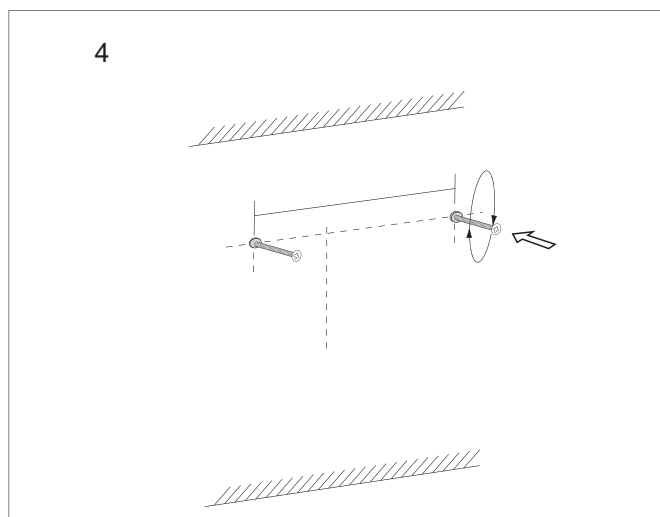

Installationsmanual

VERKTYG

ELEKTRISK BORRMASKIN

VATTENPASS

HAMMARE

PENNA

MÄTTBAND

Bruksanvisning