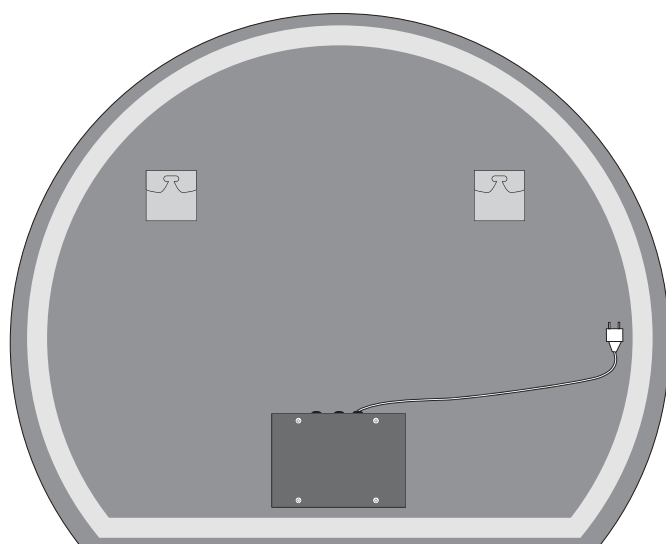

Installationsmanual

VERKTYG

ELEKTRISK BORRMASKIN

VATTENPASS

HAMMARE

PENNA

MÄTTBAND

Bruksanvisning

1. Klicka: Lampa PÅ / AV / Byt färg

2. Håll in: Ljusstyrka 10%-100%-10%

3. Klicka: Imskydd PÅ / AV