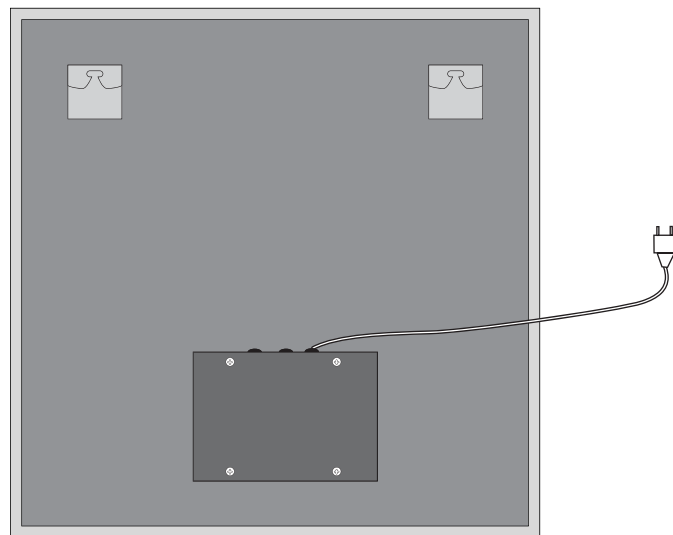

Installationsmanual

VERKTYG

ELEKTRISK BORRMASKIN

VATTENPASS

HAMMARE

PENNA

MÄTTBAND

Bruksanvisning

1. Klicka: Lampa PÅ / AV

2. Håll in: Ljusstyrka 10%-100%-10%