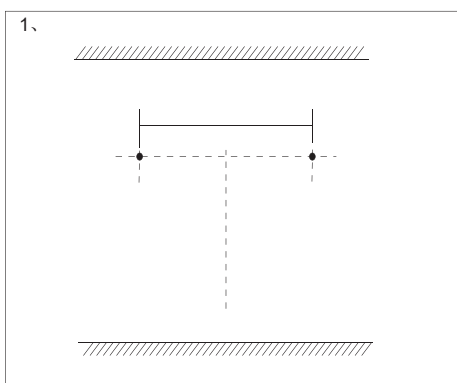

Installationsmanual

VERKTYG

ELEKTRISK BORRMASKIN

VATTENPASS

HAMMARE

PENNA

MÄTTBAND

Bruksanvisning