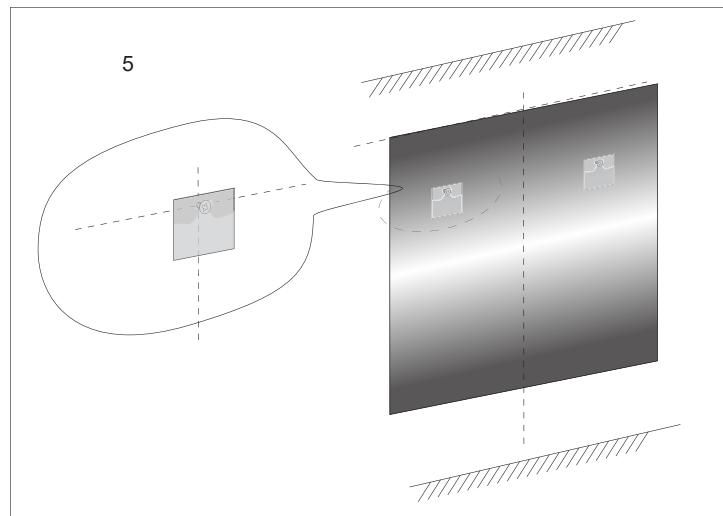

Installationsmanual

VERKTYG

ELEKTRISK BORRMASKIN

VATTENPASS

HAMMARE

PENNA

MÄTTBAND

Bruksanvisning

1. Klicka: Lampa PÅ / AV

2. Håll in: Ljusstyrka 10%-100%-10%