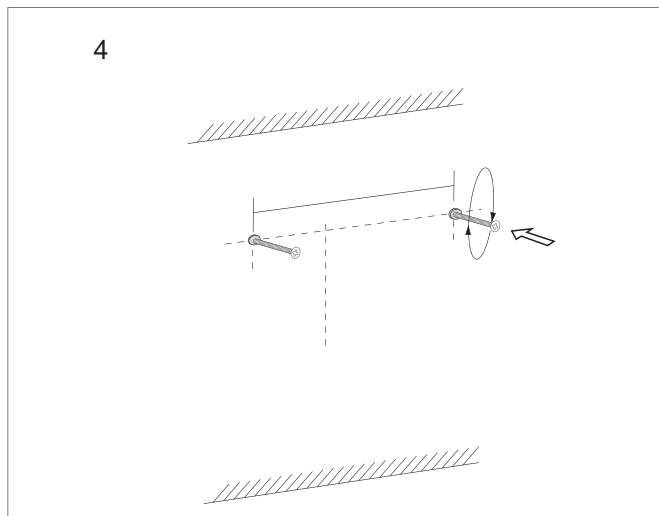

Installationsmanual

VERKTYG

ELEKTRISK BORRMASKIN

VATTENPASS

HAMMARE

PENNA

MÄTTBAND

Bruksanvisning