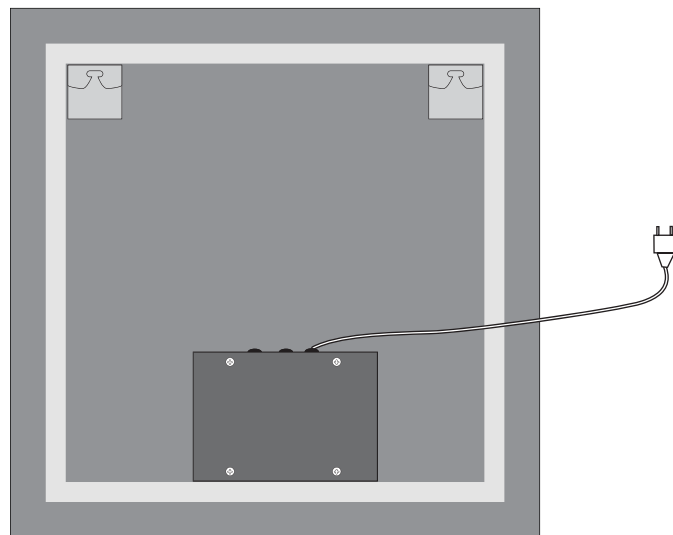

Installationsmanual

VERKTYG

ELEKTRISK BORRMASKIN

VATTENPASS

HAMMARE

PENNA

MÄTTBAND

Bruksanvisning

1. Klicka: Lampa PÅ / AV

2. Håll in: Ljusstyrka 10%-100%-10%