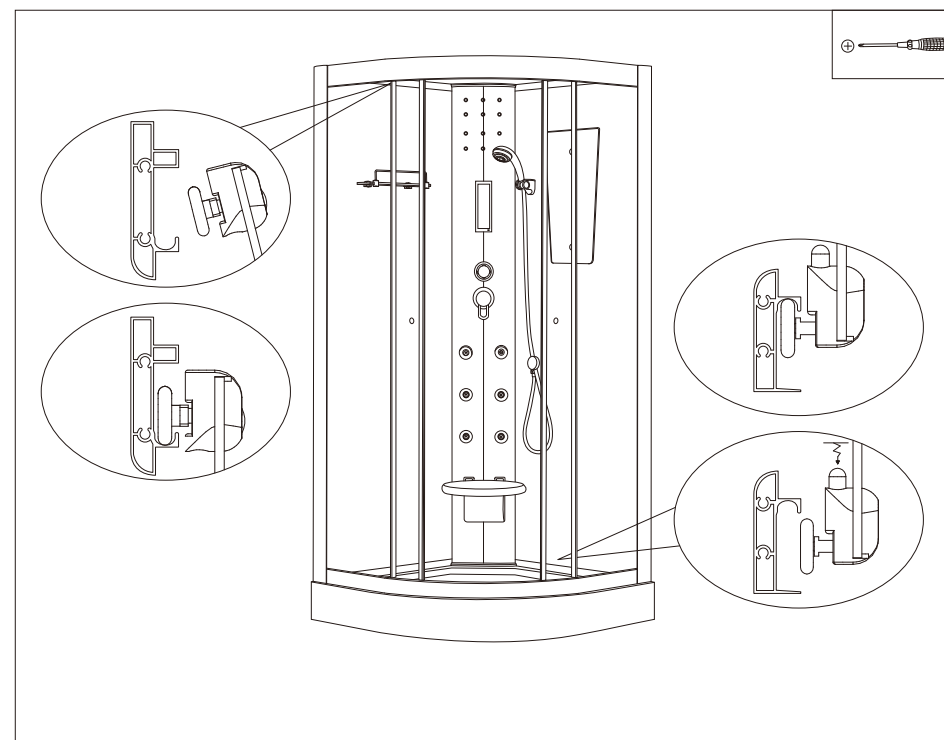

Monteringsanvisning
HF 62253 | AR601

6