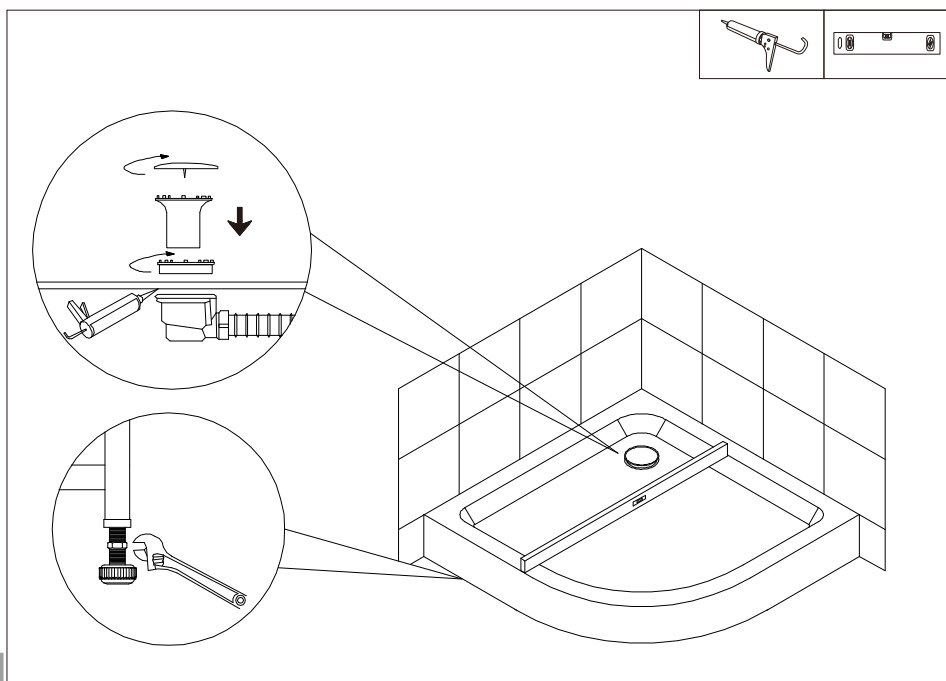

Monteringsanvisning  
HF 62253 | AR601

<b>A</b>		X1	<b>I</b>		X4	<b>Q</b>	 ST4X30	X8
<b>B</b>		X1	<b>J</b>		X2	<b>R</b>	 ST4X16	X16
<b>C</b>		X2	<b>K</b>		X4	<b>S</b>	 ST4X12	X4
<b>D</b>		X2	<b>L</b>		X4	<b>T</b>	 BIG ST4X16	X12
<b>E</b>		X2	<b>M</b>		X1	<b>U</b>	 ST4X8	X8
<b>F</b>		X1	<b>N</b>		X2	<b>V</b>		X1
<b>G</b>		X1	<b>O</b>		X1	<b>W</b>		X1
<b>H</b>		X1	<b>P</b>		X1	<b>X</b>		X1