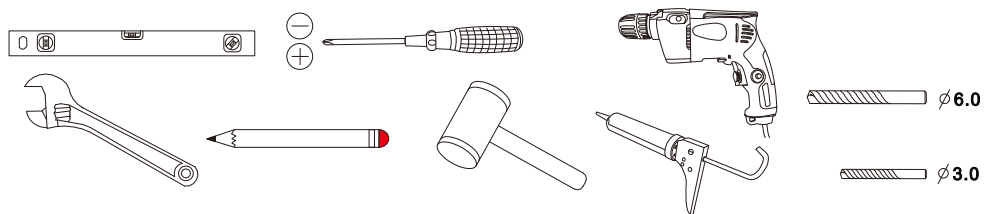

Monteringsanvisning  
HF 62253 | AR601

<b>A</b>		X1	<b>I</b>		X4	<b>Q</b>	 ST4X30	X8
<b>B</b>		X1	<b>J</b>		X2	<b>R</b>	 ST4X16	X16
<b>C</b>		X2	<b>K</b>		X4	<b>S</b>	 ST4X12	X4
<b>D</b>		X2	<b>L</b>		X4	<b>T</b>	 BIG ST4X16	X12
<b>E</b>		X2	<b>M</b>		X1	<b>U</b>	 ST4X8	X8
<b>F</b>		X1	<b>N</b>		X2	<b>V</b>		X1
<b>G</b>		X1	<b>O</b>		X1	<b>W</b>		X1
<b>H</b>		X1	<b>P</b>		X1	<b>X</b>		X1