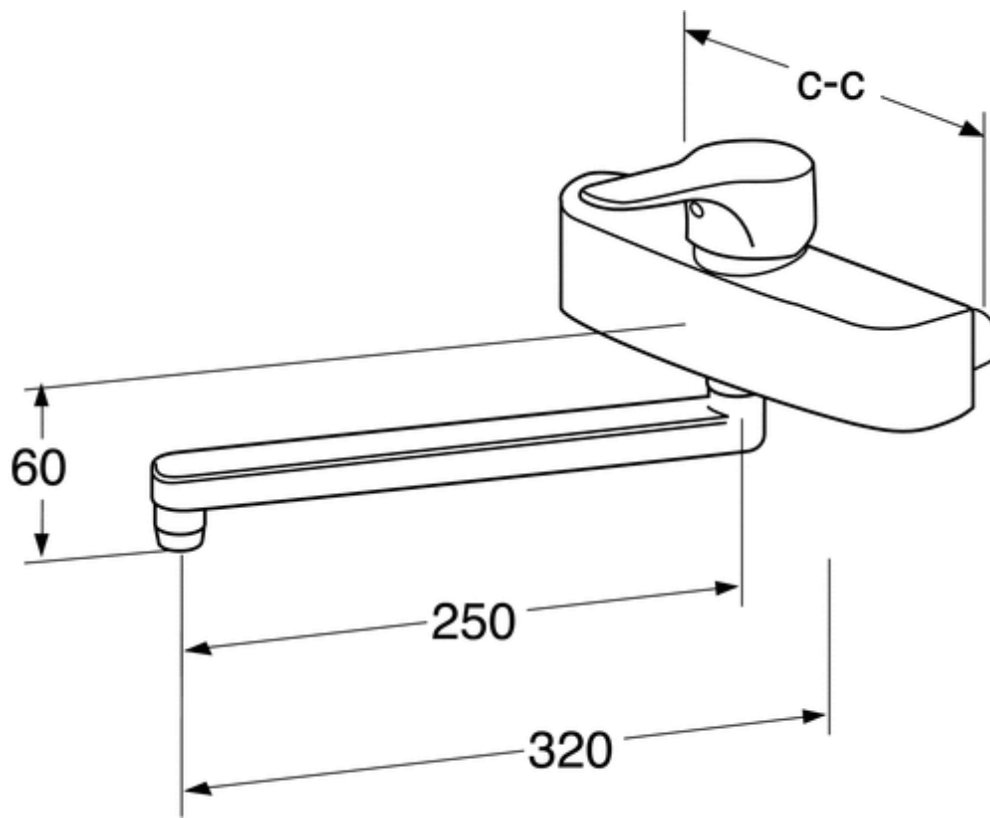

Copyright © 2011 Gustavsberg. All Rights Reserved