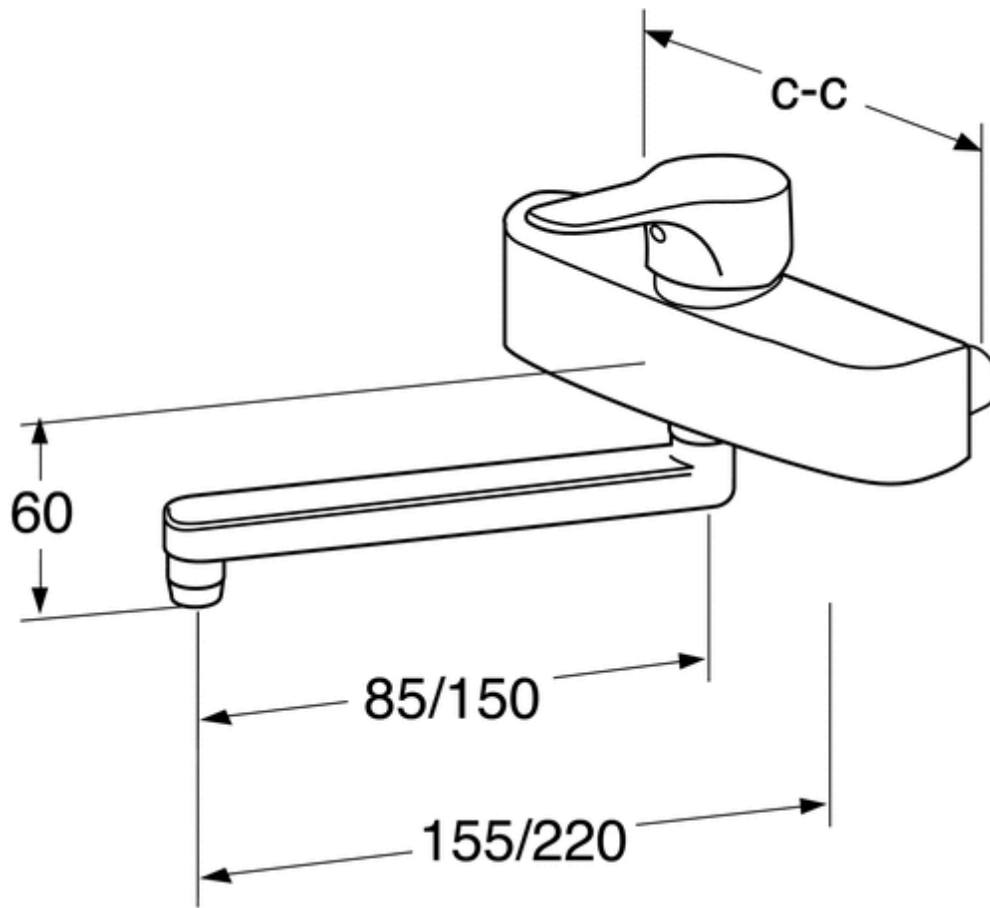

Copyright © 2007 Gustavsberg. All Rights Reserved