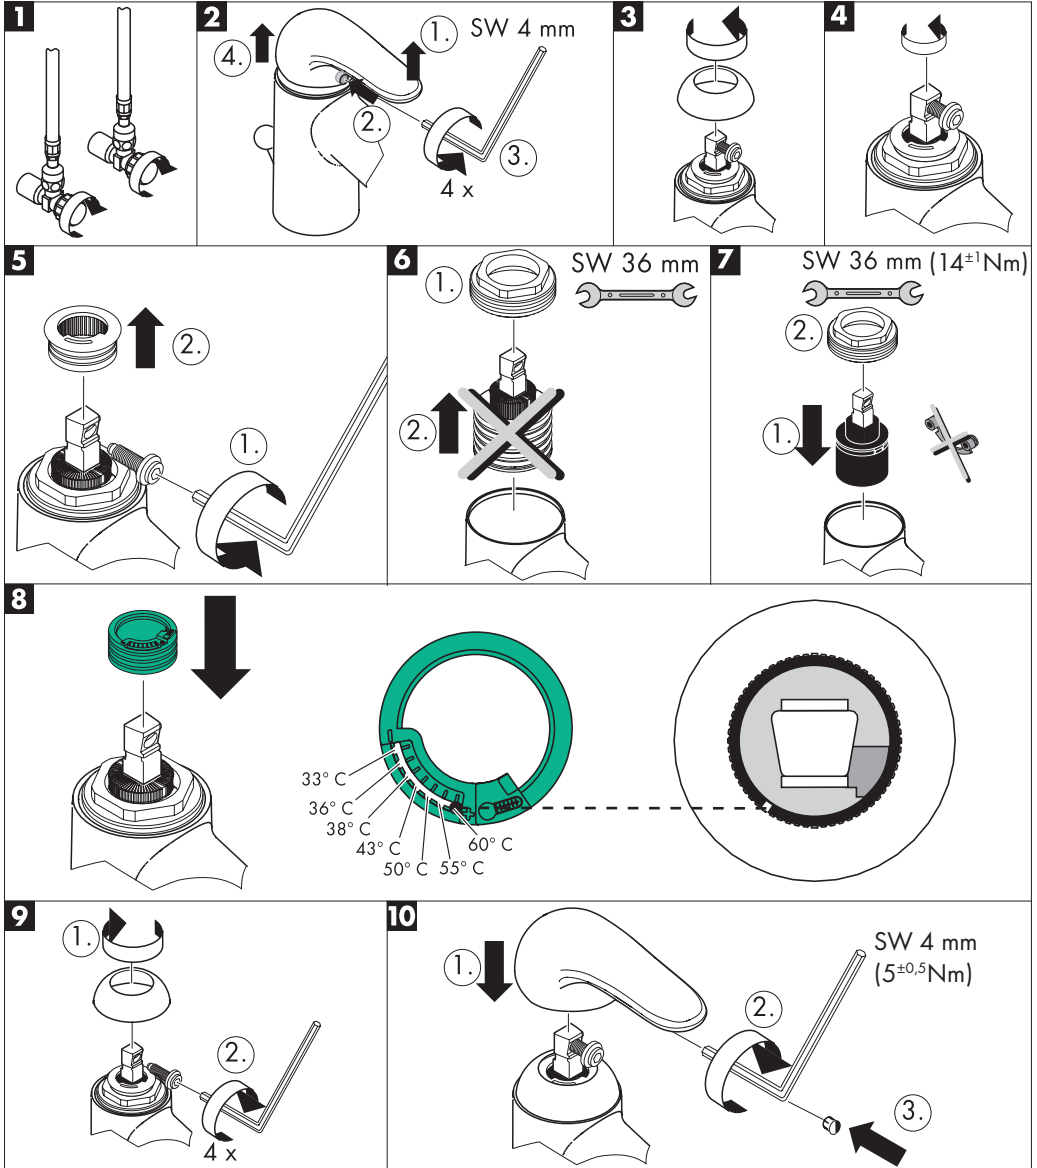

Service

M2
92730000
M2 Eco
95730000

hansgrohe

M2

Ersetzt
compatible with

M3

60 °C

10 °C

0,3 МПа
0,3 МПа
0,3 میجاباسکال

6

60 °C

10 °C

0,3 MPa
0,3 МПа
0,3 میجاباسکال

7

SW 4 mm

8