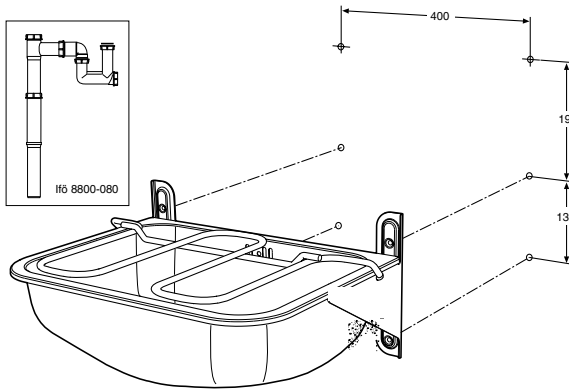

Ifö utslagstratt CU44

Traditionell rostfri utslagstratt. Levereras komplett för installation exklusive vattenlås.

Produkt	Ifö nr	RSK nr
Utslagstratt CU 44	0399980	803 62 20
Utslagstratt med galler CU 44G	0399981	803 62 38
Utslagstratt med bräddavlopp CU 44B	0399982	803 62 21
Utslagstratt med galler och bräddavlopp CU 44 GB	0399983	803 62 22
Spolramp för CU 44	0399480	803 62 79
Galler för CU 44	0399580	803 62 61

Ifö utslagstratt CU44

CU 44 utslagstratt är tillverkad av slät rostfri plåt och stänkplåten är linnemönstrad. Silhålen är präglade direkt i botten. CU 44 levereras som standard helt ihopmonterad och med trattsålsanslutning till vattenlås. Den har monteringshål för uppfällbart galler.

Lämplig monteringshöjd: 600 mm från golv till överkant vulst.

Tillbehör: Spolramp \varnothing 12 mm med slätända och med fasta monteringsbyglar av rostfritt stål, kvalitet 18/10. Spolrampen kan enkelt monteras/demonteras för rengöring. Uppfällbart galler av rostfritt stål \varnothing 8 mm, som med ett enkelt handgrepp kan snäppas av och på.