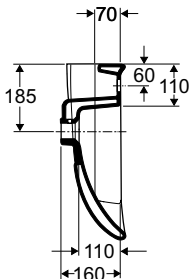

Ifö Sign tvättställ 7332

Tvättställ, 66 cm. Monteras på konsoler. Stora avställningsytor på tvättställets bakre del. Dölj gärna avloppsinstallationen med en golvpelare.

Produkt	Ifö nr	RSK nr
Vit	73320	760 64 71
Vit utan armaturhåll	73300	760 64 83

7332, 660x460 mm - för montering på konsoler

Upphöjd bakkant är konvex.

Tvättställen monteras på 260 mm konsoler, Ifö nr 96377.

Måttolerans +/- 2%

OBS! Vid installation av tvättställ med golvpelare bestämmers pelarens vultplanets höjd över golv. Vid avsättning för konsolerna skall därför tvättstället ligga på pelaren. Rekommenderat mått från tvättställets ryggkant fram till pelarens framkant är 255 mm.