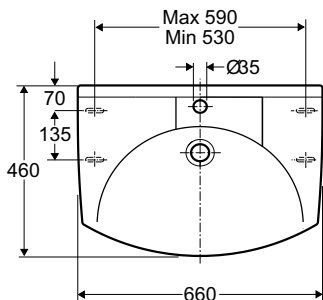

Ifö Sign tvättställ 7332

Tvättställ, 66 cm. Monteras på konsoler. Stora avställningsytor på tvättställets bakre del. Dölj gärna avloppsinstallationen med en golvpelare.

Produkt	Ifö nr	RSK nr
Vit	73320	760 64 71
Vit utan armaturhåll	73300	760 64 83

7332, 660x460 mm - för montering på konsoler

Upphöjd bakkant är konvex.

Tvättställen monteras på 260 mm konsoler, Ifö nr 96377.

Måttolerans +/- 2%

OBS! Vid installation av tvättställ med golvpelare bestämmers pelarens vultplanets höjd över golv. Vid avsättning för konsolerna skall därför tvättstället ligga på pelaren. Rekommenderat mått från tvättställets ryggkant fram till pelarens framkant är 255 mm.