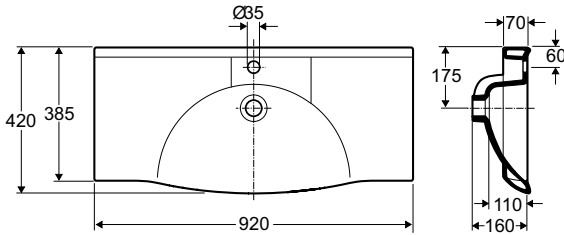

## Ifö Sign tvättställ 90 cm Compact centrum 7782

Slätt smalt tvättställ med upphöjd bakkant. Bassäng i centrum.

Produkt	Ifö nr	RSK nr
Vit	77820	761 41 93

7782, 920x420 mm - för  
montering badmöbelskåp

Måttolerans  $\pm 3$  mm