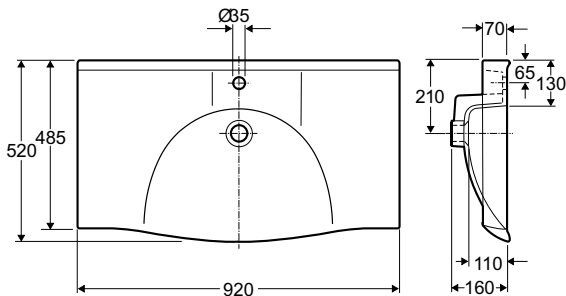

Ifö Sign Art tvättställ 90 cm centrum 7482

Kommodtvättställ 90 cm, med centrerad bassäng. Stora avställningsytor på tvättställets bakre, samt högra och vänstra del. Integrerat bräddavlopp. Blandaren monteras i tvättstället.

Produkt	Ifö nr	RSK nr
Vit	74820	761 41 66
Vit med KeraTect®	74820000000070	761 41 67

7482, 920x520 mm - för montering på konsoler eller badmöbelskåp

KeraTect® är en extra transparent glasering som görs ovanpå den vanliga glasyren, vilket gör ytan mycket motståndskraftig och smutsavvisande. Tvättstället har KeraTect® i bassängen och på ovensida.
Måttolerans ± 3 mm.