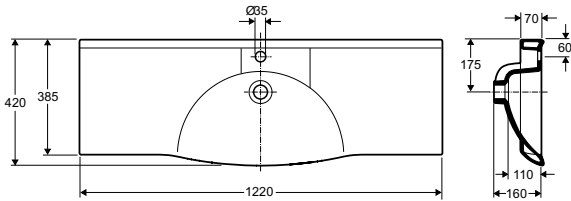

Ifö Sign tvättställ 120 cm Compact centrum 7792

Slätt smalt tvättställ med upphöjd bakkant. Bassäng i centrum.

Produkt	Ifö nr	RSK nr
Vit	77920	761 41 94

7792, 1220x420 mm - för
montering på badmöbelskåp

Måttolerans ± 4 mm.

Passar till

Ifö Sense underskåp 2 st SUS 30
Compact +1 st SUS 60 Compact.