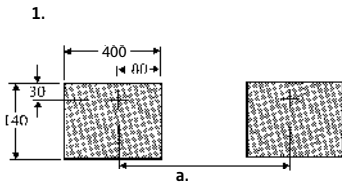

Ifö Caprice tvättställ 129,5 cm 2162

Tvättställ med rundad framkant och två bassänger. Rena släta ytor. Upphöjd bakkant. Bultmonteras alternativt placeras på Ifö Caprice underskåp.

I leveransen ingår Fästanordning, Ifö nr 99629 (2 st till 2162) (Mutterar - M 12, excentrar, brickor och huvor).

Produkt	Ifö nr	RSK nr
Vit	21620	761 36 30

2162, 1295x500 mm - för montering på Ifö Caprice underskåp eller bultmontering

Måttolerans ± 2 mm.

Passar till Ifö Caprice underskåp

1. Förslag på stödytor a. c/c Fästbultar 280-350