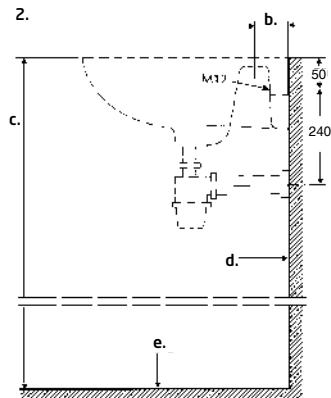

Ifö Caprice tvättställ 129,5 cm 2162

Tvättställ med rundad framkant och två bassänger. Rena släta ytor. Upphöjd bakkant. Bultmonteras alternativt placeras på Ifö Caprice underskåp.

I leveransen ingår Fästanordning, Ifö nr 99629 (2 st till 2162) (Mutterar - M 12, excentrar, brickor och huvor).

Produkt	Ifö nr	RSK nr
Vit	21620	761 36 30

2162, 1295x500 mm - för montering på Ifö Caprice underskåp eller bultmontering

Måttolerans ± 2 mm.

Passar till Ifö Caprice underskåp

1. Förslag på stödytor a. c/c Fästbultar 280-350

2. b. Bultsprång 65 ± 2 c. Avstånd vullstplan - färdigt golv d. Färdig vägg e. Färdigt golv