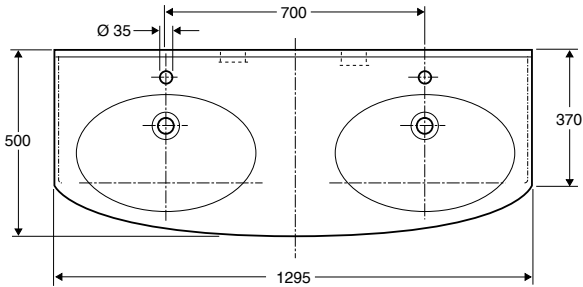

Ifö Caprice tvättställ 129,5 cm 2162

Tvättställ med rundad framkant och två bassänger. Rena släta ytor. Upphöjd bakkant. Bultmonteras alternativt placeras på Ifö Caprice underskåp.

I leveransen ingår Fästanordning, Ifö nr 99629 (2 st till 2162) (Mutterar - M 12, excentrar, brickor och huvor).

Produkt	Ifö nr	RSK nr
Vit	21620	761 36 30

2162, 1295x500 mm - för montering på Ifö Caprice underskåp eller bultmontering

Måttolerans ± 2 mm.

Passar till Ifö Caprice underskåp

1. Förslag på stödytor a. c/c Fästbultar 280-350

2. b. Bultsprång 65 ± 2 c. Avstånd vullstplan - färdigt golv d. Färdig vägg e. Färdigt golv