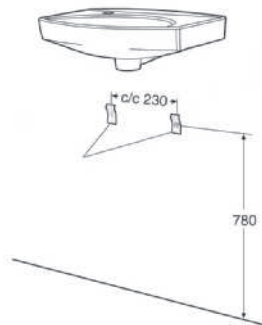

Ifö Sign tvättställ 7342

Tvättställ, 41 cm. Avställningsytor på tvättställets bakre del. Vägghak eller konsolmontering.

Produkt	Ifö nr	RSK nr
Vit	73420	760 64 72

7342, 415x320 mm - för montering på konsoler eller vägghakar

Upphöjd bakkant är konvex.

Tvättstället kan även monteras på 1,95 mm konsoler, Ifö nr. 96417

Måttolerans +/-2%

* c/c konsol

** c/c vägghake

* c/c Konsol. ** c/c Vägghake

Ifö nr 98205

1. Montering med vägghake (tillbehör) a. Tvättställ b. Vägghake c. Konsol