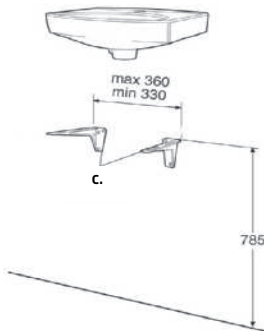

Upphöjd bakkant är konvex.

Tvättstället kan även monteras på 1,95 mm konsoler, Ifö nr. 96417

Måttolerans +/-2%

* c/c konsol

** c/c vägghake

* c/c Konsol. ** c/c Vägghake

Ifö nr 98205

1. Montering med vägghake (tillbehör) a. Tvättställ b. Vägghake c. Konsol