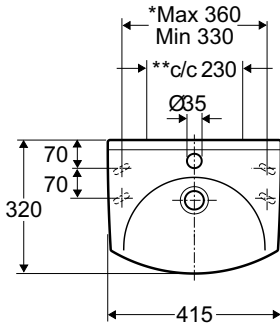

Ifö Sign tvättställ 7342

Tvättställ, 41 cm. Avställningsytor på tvättställets bakre del. Vägghak eller konsolmontering.

Produkt	Ifö nr	RSK nr
Vit	73420	760 64 72

7342, 415x320 mm - för montering på konsoler eller vägghakar

Upphöjd bakkant är konvex.

Tvättstället kan även monteras på 1,95 mm konsoler, Ifö nr. 96417

Måttolerans +/-2%

* c/c konsol

** c/c vägghake

* c/c Konsol. ** c/c Vägghake

Ifö nr 98205

1. Montering med vägghake (tillbehör) a. Tvättställ b. Vägghake c. Konsol