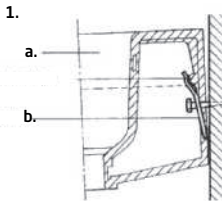

Upphöjd bakkant är konvex.

Tvättstället kan även monteras på 1,95 mm konsoler, Ifö nr. 96417

Måttolerans +/-2%

* c/c konsol

** c/c vägghake

* c/c Konsol. ** c/c Vägghake

Ifö nr 98205

1. Montering med vägghake (tillbehör) a. Tvättställ b. Vägghake c. Konsol