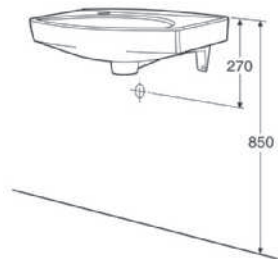

Ifö Sign tvättställ 7342

Tvättställ, 41 cm. Avställningsytor på tvättställets bakre del. Vägghak eller konsolmontering.

Produkt	Ifö nr	RSK nr
Vit	73420	760 64 72

7342, 415x320 mm - för montering på konsoler eller vägghakar

Upphöjd bakkant är konvex.

Tvättstället kan även monteras på 1,95 mm konsoler, Ifö nr. 96417

Måttolerans +/-2%

* c/c konsol

** c/c vägghake

* c/c Konsol. ** c/c Vägghake

Ifö nr 98205

1. Montering med vägghake (tillbehör) a. Tvättställ b. Vägghake c. Konsol