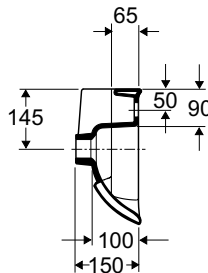

Ifö Sign tvättställ 7342

Tvättställ, 41 cm. Avställningsytor på tvättställets bakre del. Vägghak eller konsolmontering.

Produkt	Ifö nr	RSK nr
Vit	73420	760 64 72

7342, 415x320 mm - för montering på konsoler eller vägghakar

Upphöjd bakkant är konvex.

Tvättstället kan även monteras på 1,95 mm konsoler, Ifö nr. 96417

Måttolerans +/-2%

* c/c konsol

** c/c vägghake

* c/c Konsol. ** c/c Vägghake

Ifö nr 98205

1. Montering med vägghake (tillbehör) a. Tvättställ b. Vägghake c. Konsol