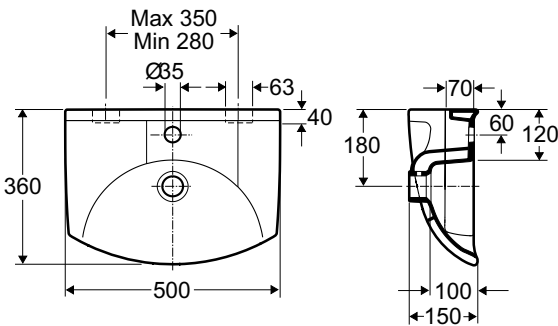

Ifö Sign tvättställ 7352

Tvättställ, 50 cm. Avställningsytor på tvättställets bakre del. Monteras på bultar.

I leveransen ingår
Fästanordning, Ifö nr 99629.
Monteringsanvisning.

Produkt	Ifö nr	RSK nr
Vit	73520	761 41 78
Vit utan bräddalopp	73520000000100	760 64 89
Vit utan armaturhåll	73500	760 64 85
Vit utan bräddalopp och armaturhåll	73500000000100	760 64 87
Vit utan bräddalopp och armaturhåll med bottenventil	73500004400100	760 64 88

7352, 500x360 mm - för
montering på bultar

Upphöjd bakkant är konvex.

Måttolerans +/- 2%

1. Förslag på stödytor a. c/c Fästbultar 280-350