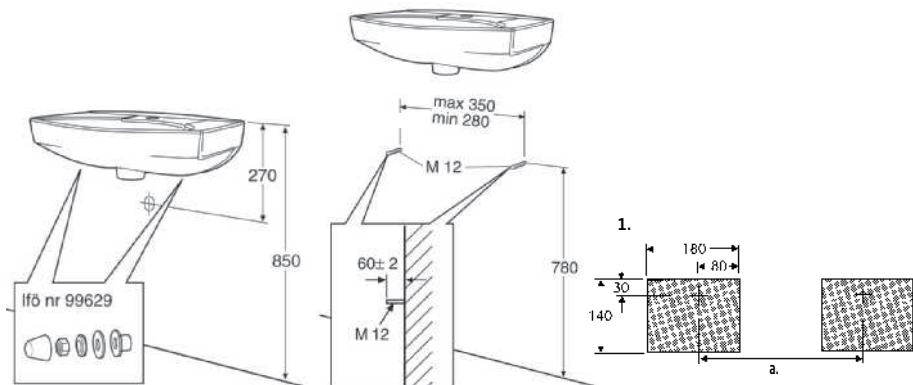

Ifö Sign tvättställ 7352

Tvättställ, 50 cm. Avställningsytor på tvättställets bakre del. Monteras på bultar.

I leveransen ingår
Fästanordning, Ifö nr 99629.
Monteringsanvisning.

Produkt	Ifö nr	RSK nr
Vit	73520	761 41 78
Vit utan bräddalopp	73520000000100	760 64 89
Vit utan armaturhåll	73500	760 64 85
Vit utan bräddalopp och armaturhåll	73500000000100	760 64 87
Vit utan bräddalopp och armaturhåll med bottenventil	73500004400100	760 64 88

7352, 500x360 mm - för
montering på bultar

Upphöjd bakkant är konvex.

Måttolerans +/- 2%

1. Förslag på stödytor a. c/c Fästbultar 280-350