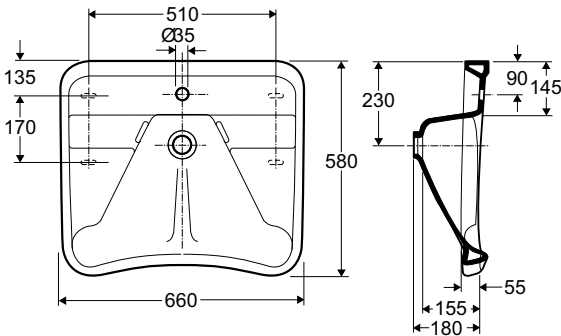

2642, 660x580 mm - för montering på fasta eller vinklingsbara konsoler

Väggavloppspaketet (vattenlås och slang), Ifö nr 98050 till 264200031 och 264201731.

Vattenlåset ansluts till avl.ledning ansl. 50 med gumminippel RSK 310 62 00 (ingår ej).

Måttrekommendation från golv 850 mm.

Måttolerans +/- 2 %

a. Avstånd vultplan färdigt golv **b.** Färdigt golv **c.** Avstånd vultplan färdigt golv **d.** Färdigt golv