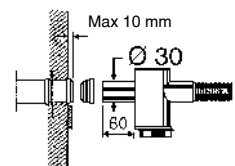

a. Avstånd vultplan färdigt golv **b.** Färdigt golv **c.** Avstånd vultplan färdigt golv **d.** Färdigt golv