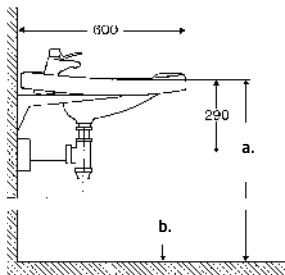

a. Avstånd vultplan färdigt golv **b.** Färdigt golv **c.** Avstånd vultplan färdigt golv **d.** Färdigt golv