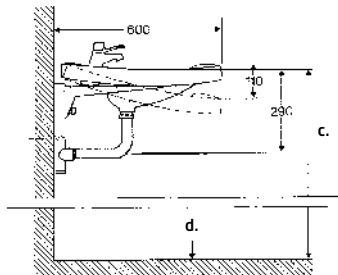

2642, 660x580 mm - för montering på fasta eller vinklingsbara konsoler

Väggavloppspaketet (vattenlås och slang), Ifö nr 98050 till 264200031 och 264201731.

Vattenlåset ansluts till avl.ledning ansl. 50 med gumminippel RSK 310 62 00 (ingår ej).

Måttrekommendation från golv 850 mm.

Måttolerans +/- 2 %

a. Avstånd vultplan färdigt golv **b.** Färdigt golv **c.** Avstånd vultplan färdigt golv **d.** Färdigt golv