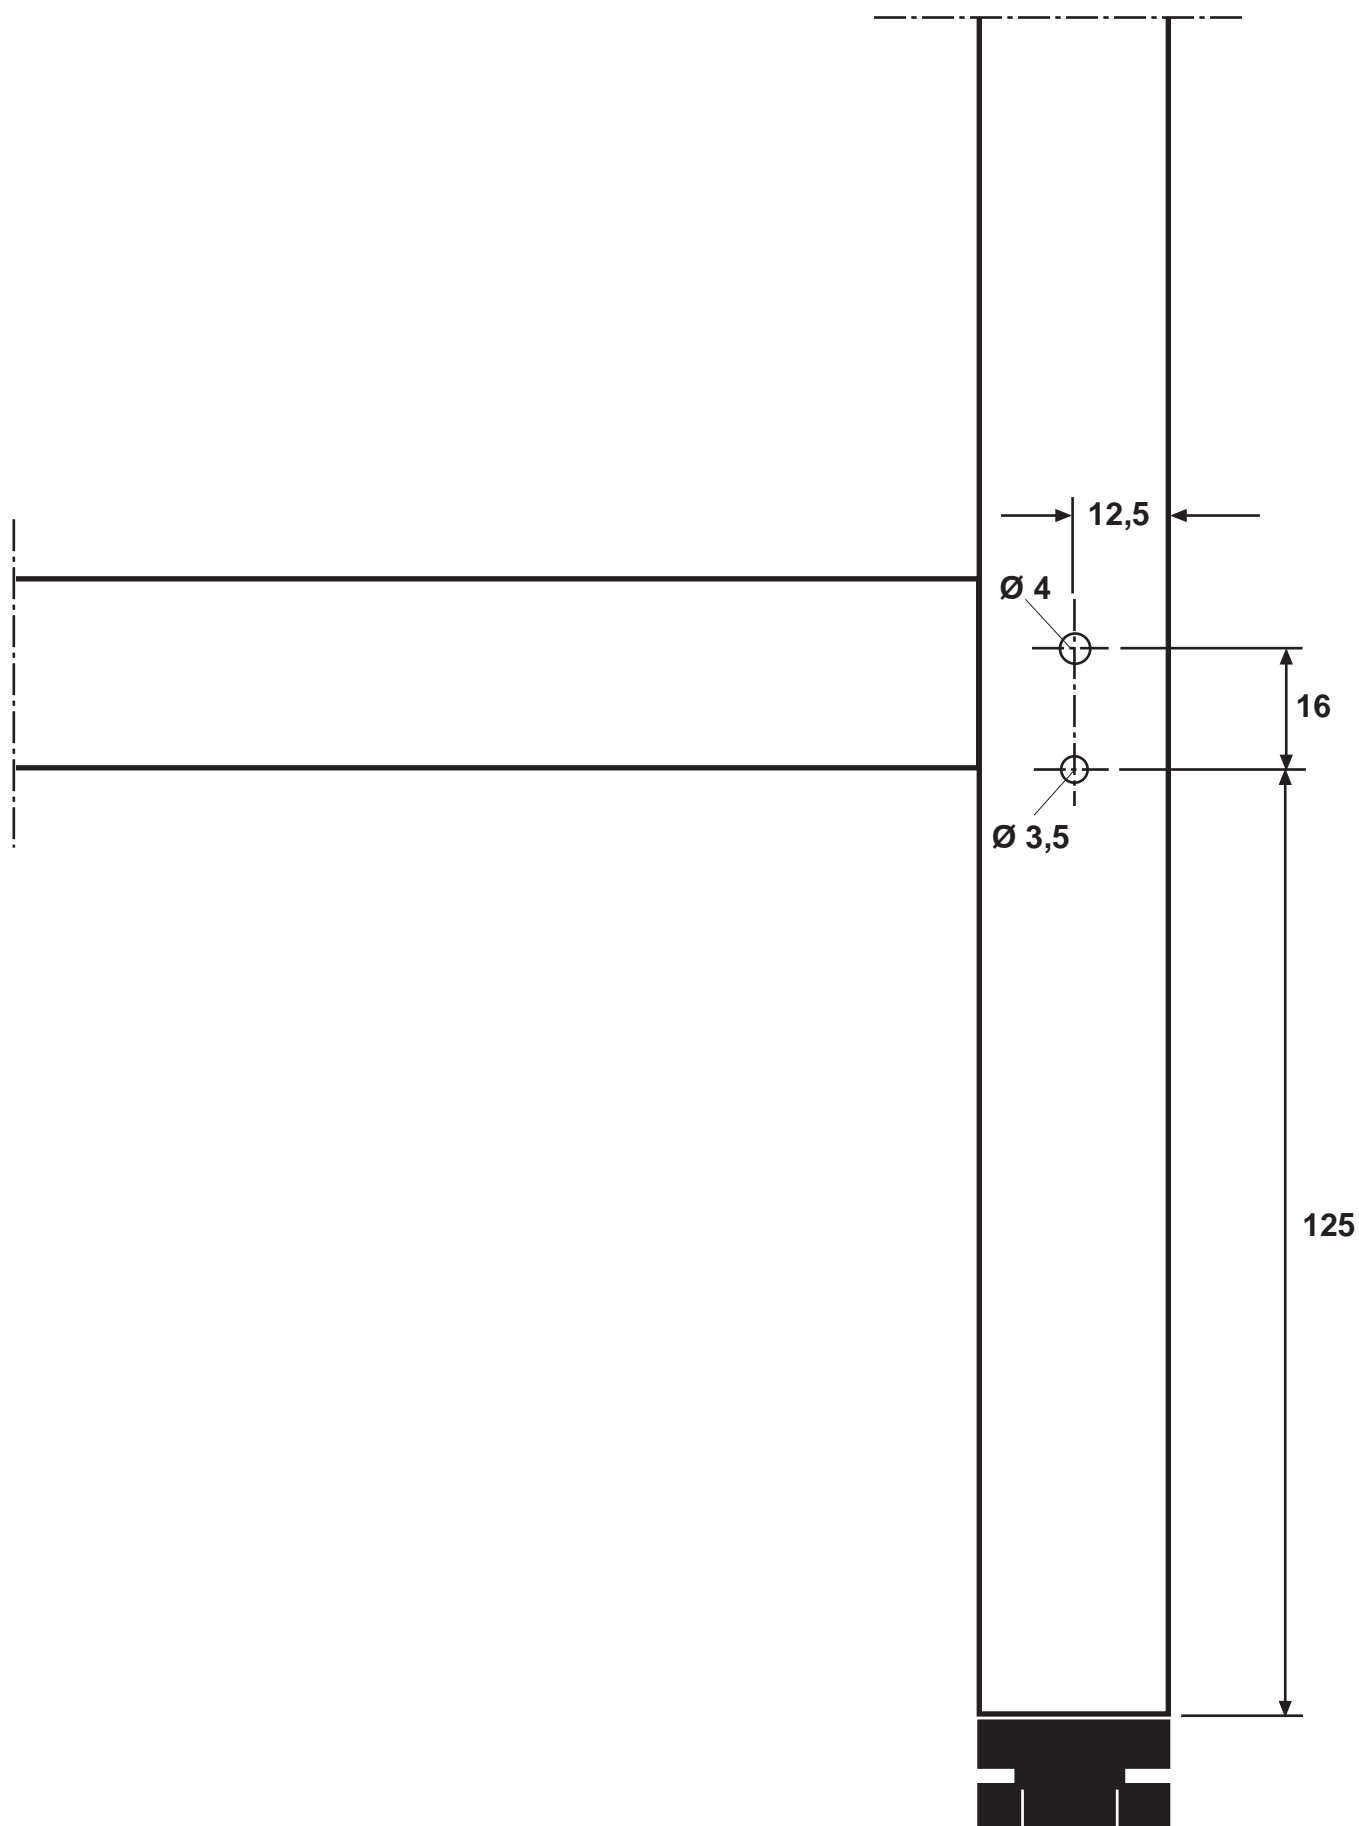

Ifö Compact

SE Monteringsanvisning

DK Monteringsvejledning

NO Monteringsanvisning

GB Assembly instructions

DE Montageanleitung

RU Инструкция по установке

PL Instrukcja montażowa

EE Monteerimisjuhend

LT Montavimo instrukcija

LV Montāžas norādījumi

Huvudkontor och tillverkning: Ifö Sanitär AB, S-295 22 Bromölla, 0456-480 00, www.ifosanitar.com
Tillverkning: Ifö Sanitär AB, S-375 85 Mörrum, 0456-480 00
Distriktkontor: Malmö 040-22 84 10, Göteborg 031-47 90 40, Örebro 019-27 60 80,
 Stockholm 08-772 21 40, Sundsvall 060-67 82 20
Norge: Ifø Sanitær A/S, 22 65 69 00. **Danmark:** Max Sibbern, 44 50 04 04

0408604